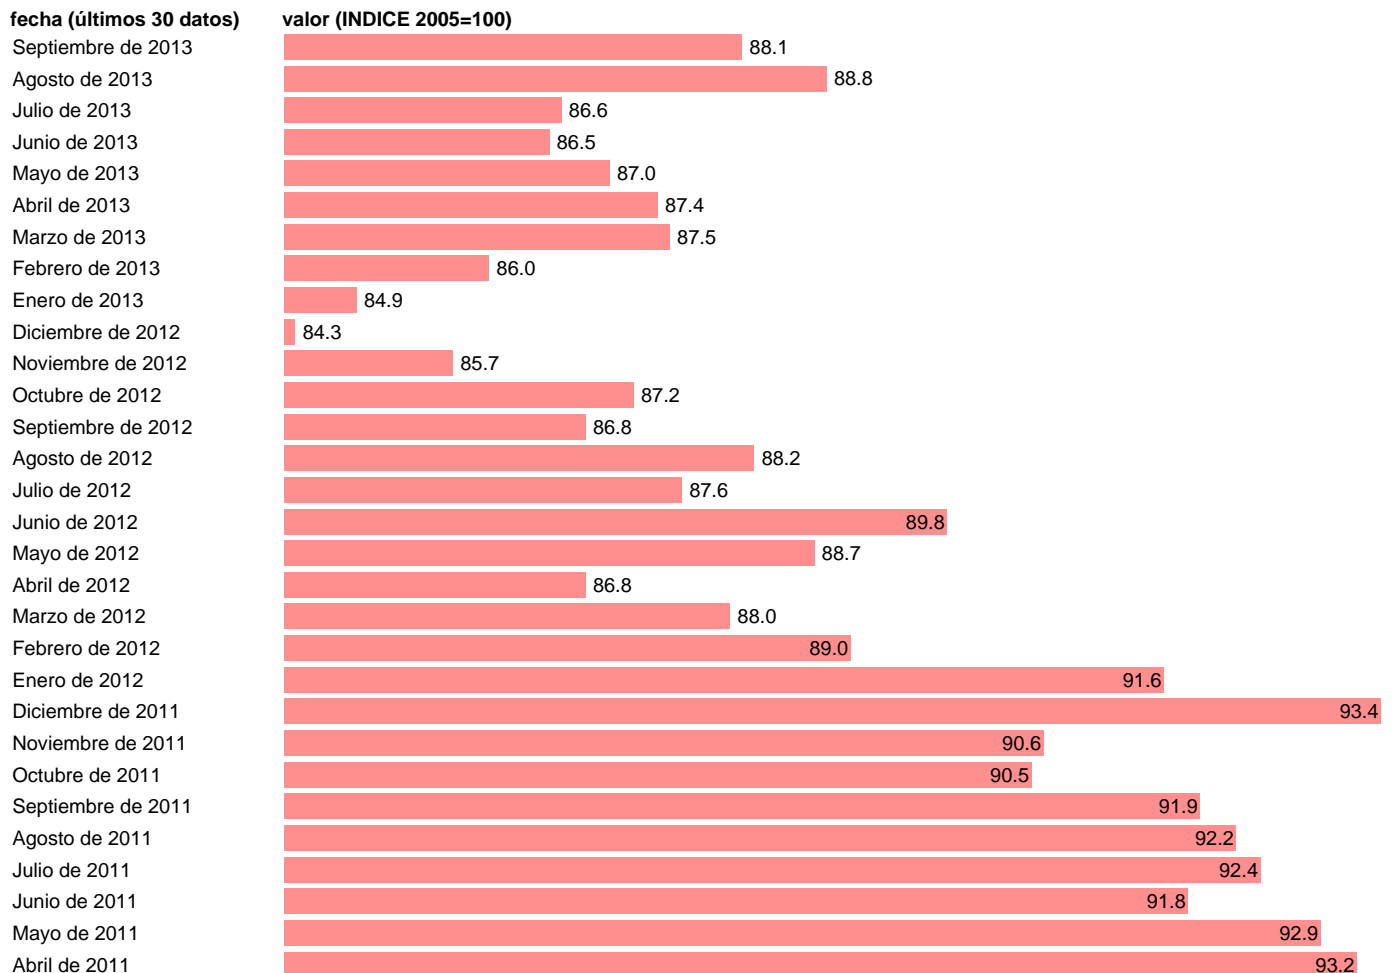

IPI BIENES DE CONSUMO CVEC

Estadística: [IPI BIENES DE CONSUMO CVEC](#)

Enlace permanente (Permalink): <https://tematicas.org/M1/229501.d/>

Notas: **ACTUALIZA: SGACPE (AREA COYUNTURA NACIONAL) NOTA: SERIE DESESTACIONALIZADA OBTENIDA MEDIANTE EL PROGRAMA TRAMO-SEATS.**

Fuente: **INE/MINISTERIO ECONOMIA Y COMPETITIVIDAD:SGACPE.**

Frecuencia: **Mensual.**

Unidades: **INDICE 2005=100.**

Datos disponibles desde **Enero de 1993** hasta **Septiembre de 2013.**

Valor más alto alcanzado en Enero de 2008: **108.1.**

Valor más bajo alcanzado en Febrero de 1993: **79.6.**

[Pulse aquí](#) para acceder a los datos completos actualizados y a la representación gráfica estadística.