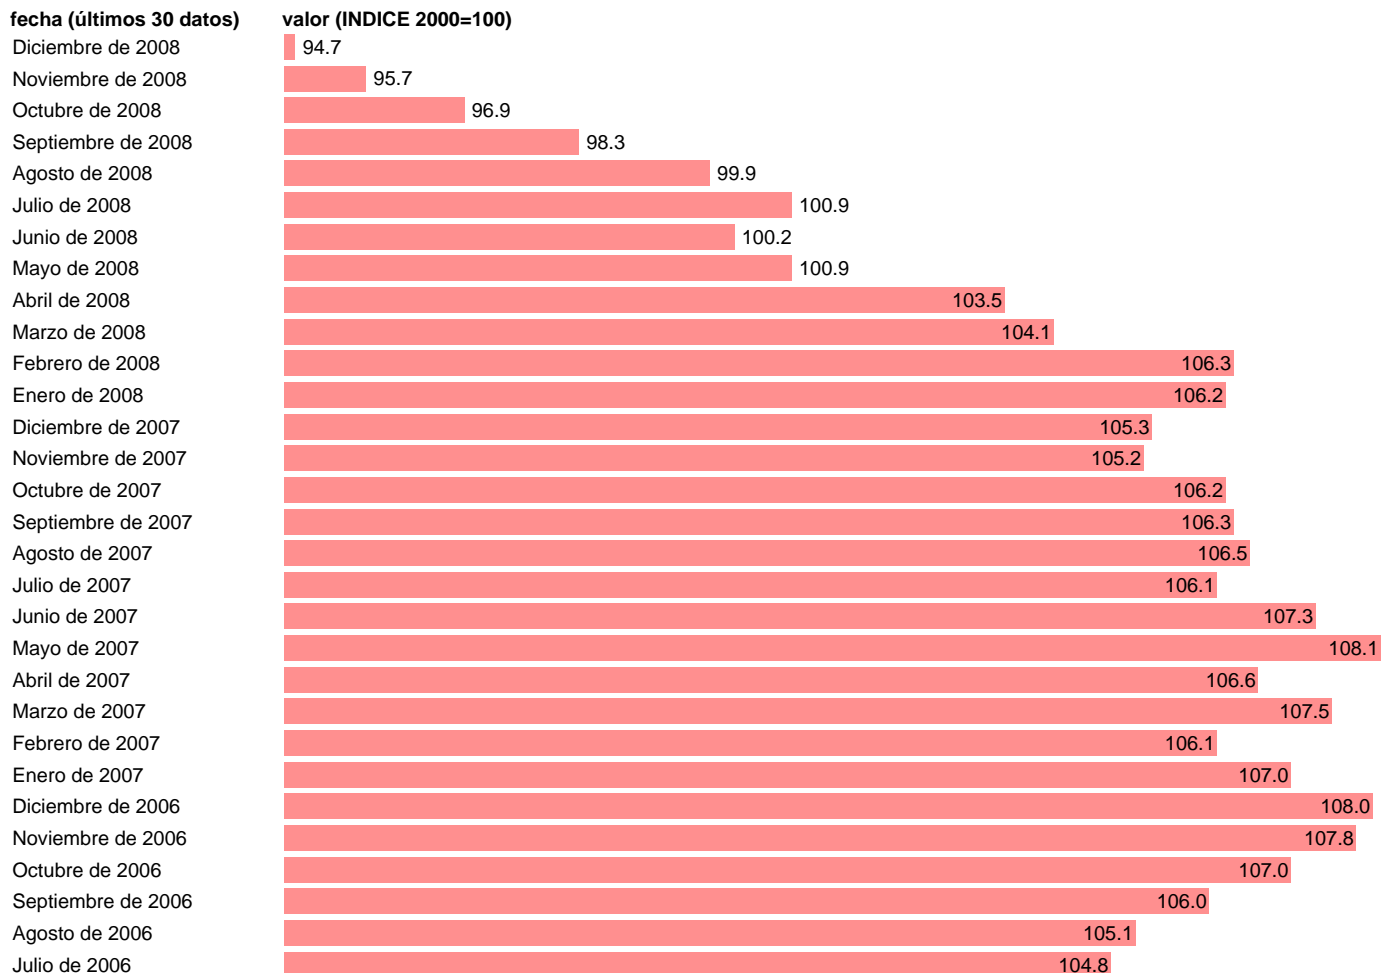

IPI BIENES DE CONSUMO CVEC

Estadística: [IPI BIENES DE CONSUMO CVEC](#)

Enlace permanente (Permalink): <https://tematicas.org/M1/22x9501.d/>

Notas: **ACTUALIZA: SGACPE (AREA COYUNTURA NACIONAL) NOTA: SERIE DESESTACIONALIZADA OBTENIDA MEDIANTE EL PROGRAMA TRAMO-SEATS.**

Fuente: **INE/MINISTERIO ECONOMIA:SGACPE.**

Frecuencia: **Mensual.**

Unidades: **INDICE 2000=100.**

Datos disponibles desde **Enero de 1992** hasta **Diciembre de 2008.**

Valor más alto alcanzado en Mayo de 2007: **108.1.**

Valor más bajo alcanzado en Abril de 1993: **81.1.**

[Pulse aquí](#) para acceder a los datos completos actualizados y a la representación gráfica estadística.