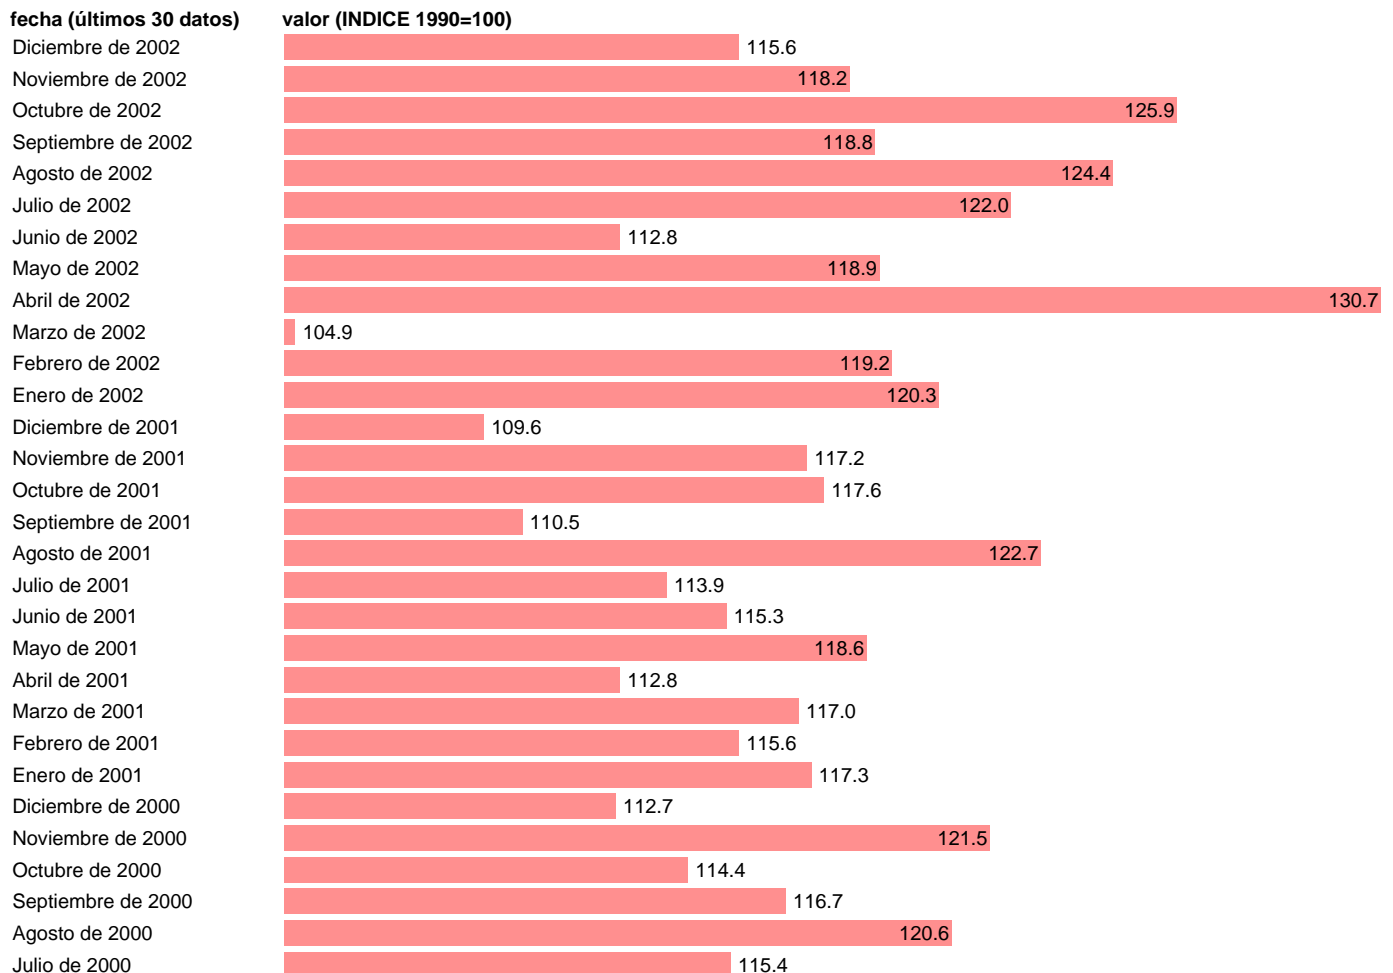

IPI BIENES DE CONSUMO CVEC

Estadística: [IPI BIENES DE CONSUMO CVEC](#)

Enlace permanente (Permalink): <https://tematicas.org/M1/22v5000.d/>

Notas: **ACTUALIZA: SGACPE (ÁREA COYUNTURA NACIONAL) METODO: X-11 ARIMA. RESTO NOTAS VER SERIE ORIGINAL**

Fuente: **INE/MINISTERIO ECONOMIA:SGACPE.**

Frecuencia: **Mensual.**

Unidades: **INDICE 1990=100.**

Datos disponibles desde **Enero de 1977** hasta **Diciembre de 2002.**

Valor más alto alcanzado en Abril de 2002: **130.7.**

Valor más bajo alcanzado en Agosto de 1981: **69.8.**

[Pulse aquí](#) para acceder a los datos completos actualizados y a la representación gráfica estadística.