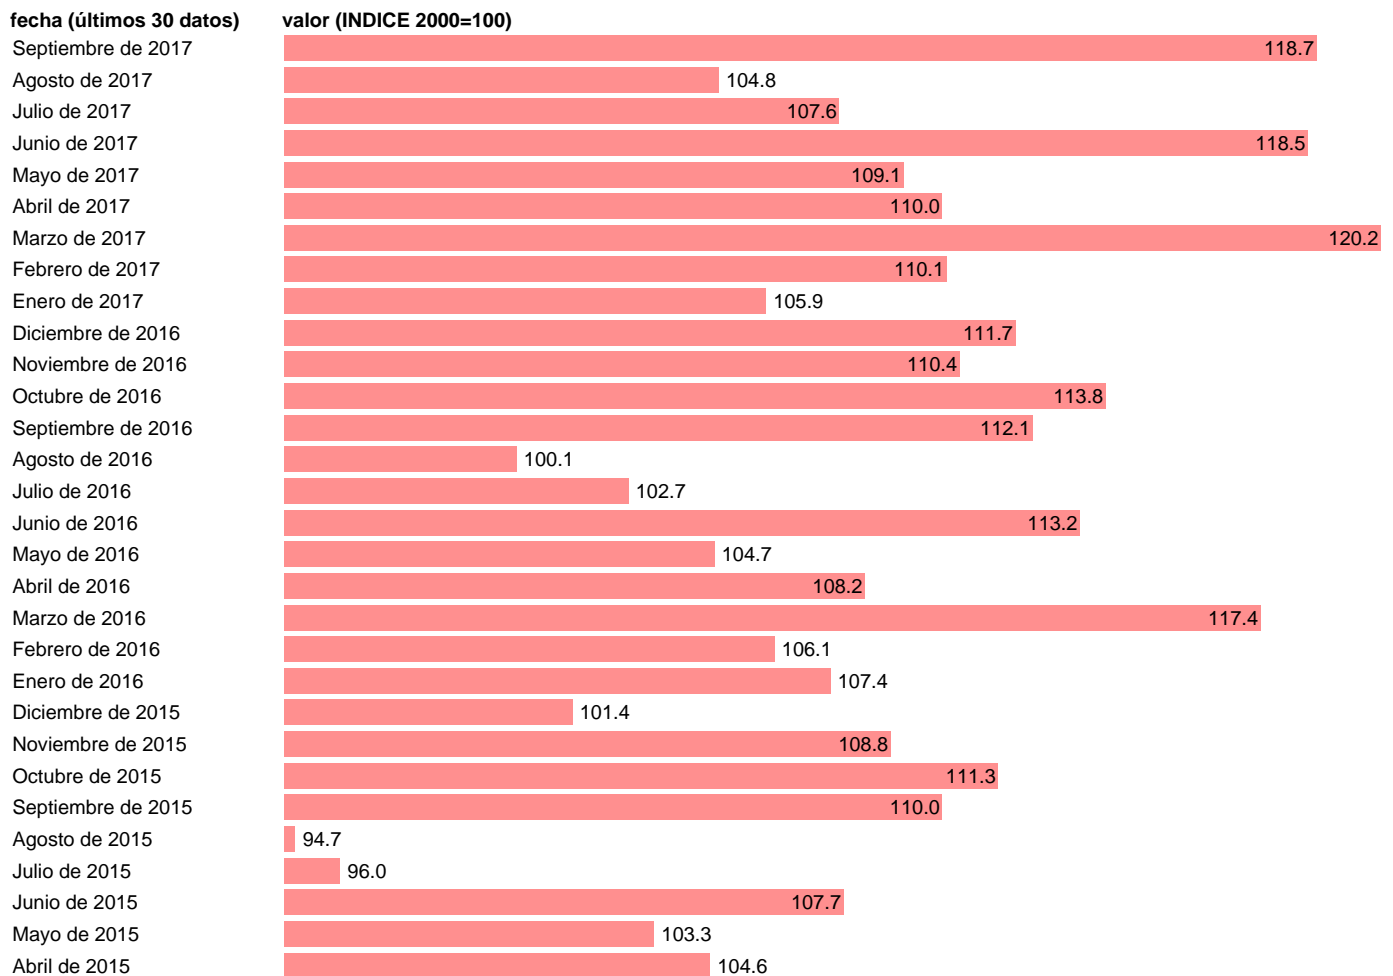

IPI BELGICA

Estadística: [IPI BELGICA](#)

Enlace permanente (Permalink): <https://tematicas.org/M1/610001/>

Notas: **ACTUALIZA: SGACPE (AREA DE ECONOMIA INTERNACIONAL)**

Fuente: **OCDE:MEI.**

Frecuencia: **Mensual.**

Unidades: **INDICE 2000=100.**

Datos disponibles desde **Enero de 1960** hasta **Septiembre de 2017**.

Valor más alto alcanzado en Marzo de 2017: **120.2**.

Valor más bajo alcanzado en Enero de 1961: **19.9**.

[Pulse aquí](#) para acceder a los datos completos actualizados y a la representación gráfica estadística.