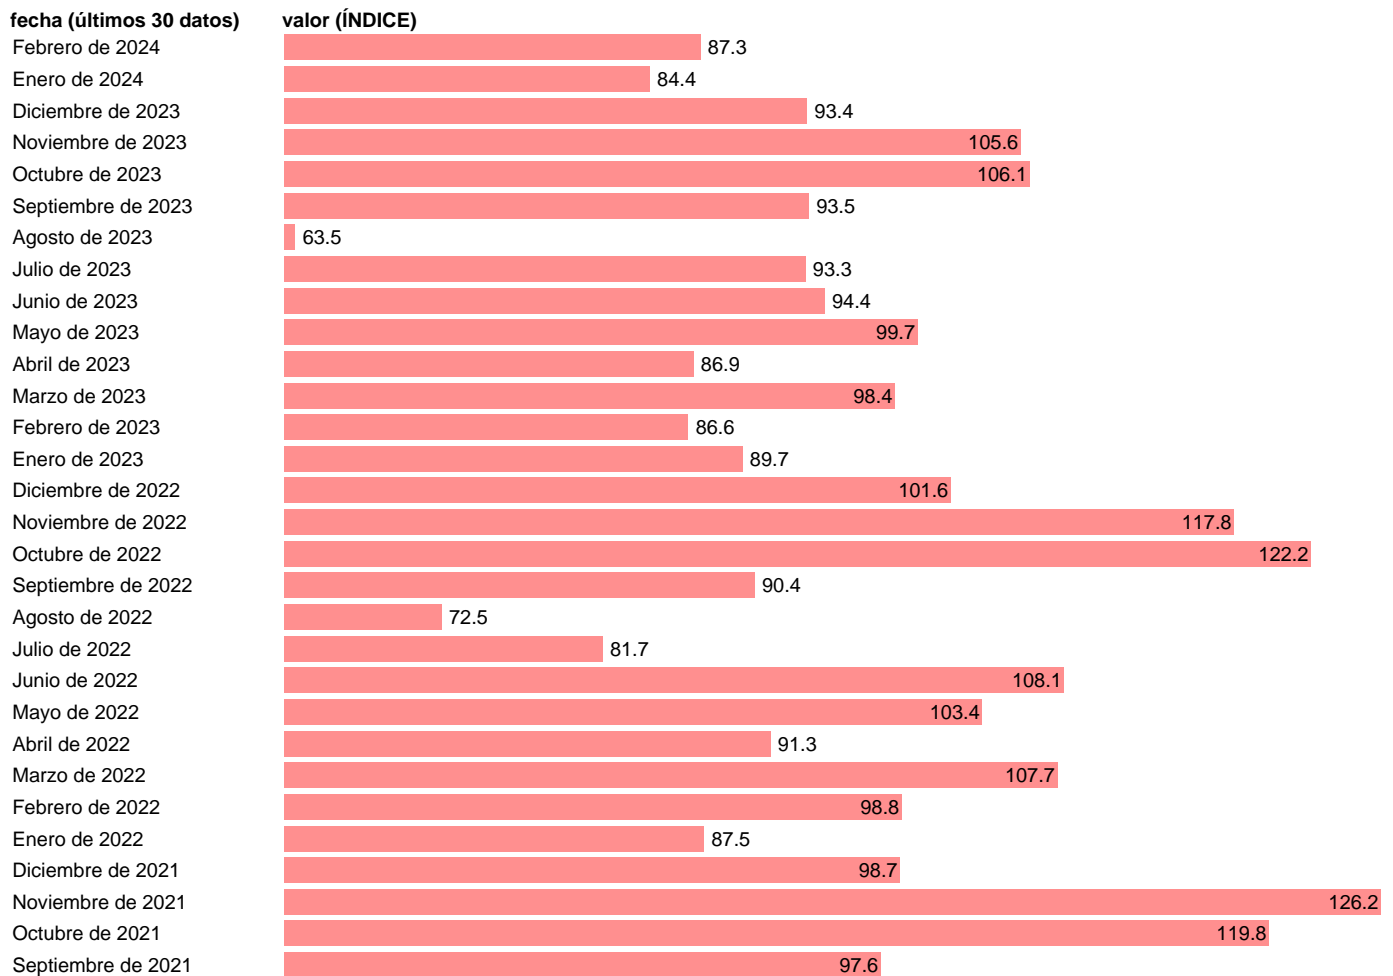

## INDICE PRODUCCION INDUSTRIAL. ARTES GRAFICAS Y SOPORTES GRABADOS. CCAL

Estadística: [INDICE PRODUCCION INDUSTRIAL. ARTES GRAFICAS Y SOPORTES GRABADOS. CCAL](#)

Enlace permanente (Permalink): <https://tematicas.org/M1/229218cc/>

Notas: Índice de producción industrial de la zona euro ([www.ine.es/dyngs/IOE/es/operacion.htm?numinv=30050](http://www.ine.es/dyngs/IOE/es/operacion.htm?numinv=30050)).

Fuente: INE.

Frecuencia: Mensual.

Unidades: ÍNDICE.

Datos disponibles desde Enero de 1992 hasta Febrero de 2024.

Valor más alto alcanzado en Noviembre de 2007: 270.4.

Valor más bajo alcanzado en Abril de 2020: 46.8.

[Pulse aquí](#) para acceder a los datos completos actualizados y a la representación gráfica estadística.