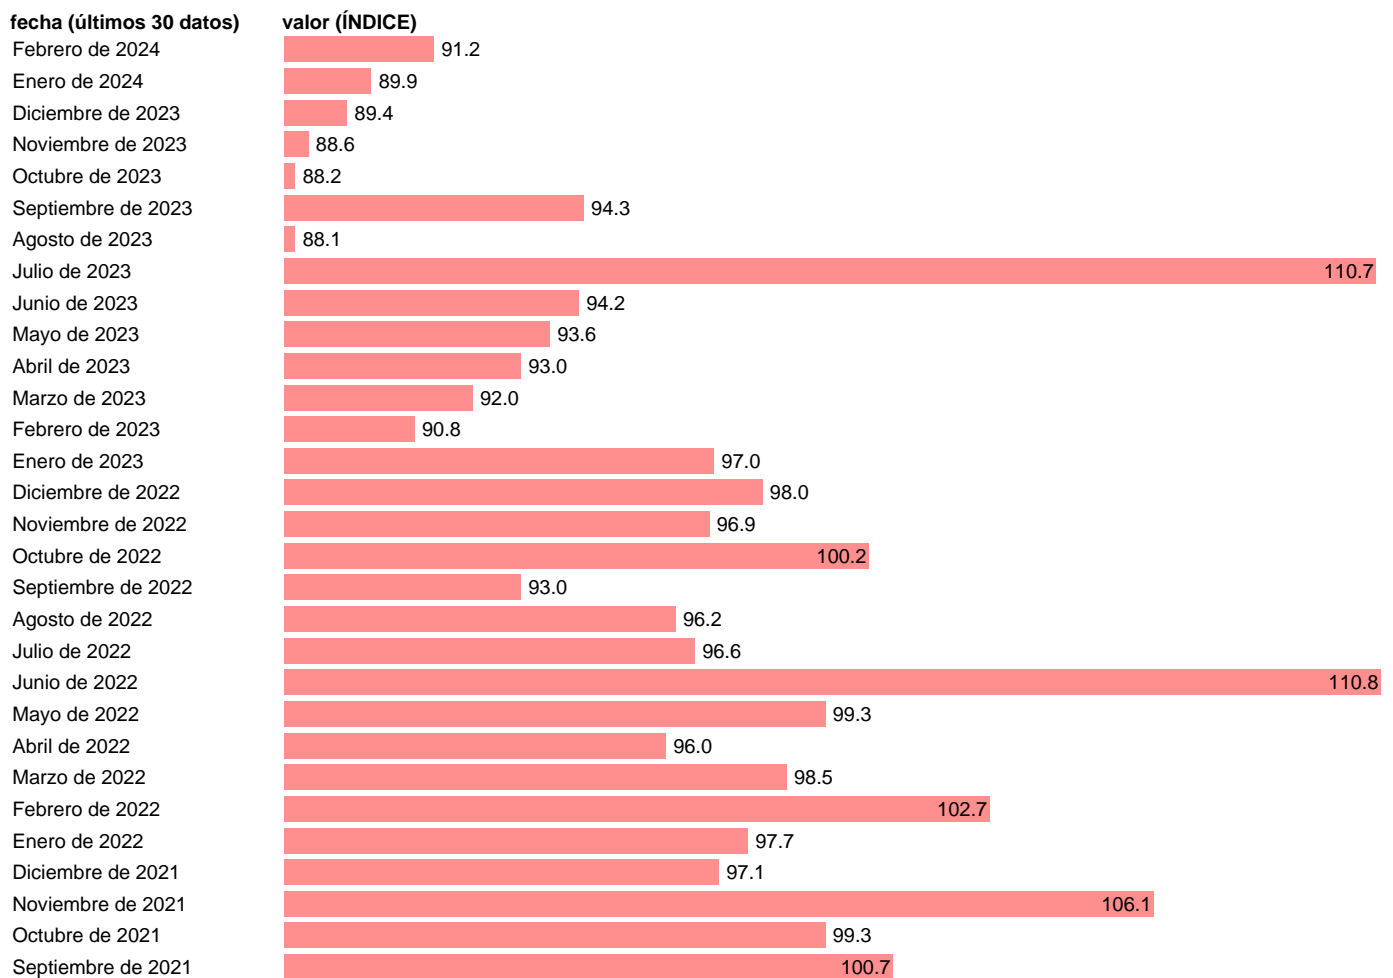

## INDICE PRODUCCION INDUSTRIAL. ARTES GRAFICAS Y SOPORTES GRABADOS. CVEC

Estadística: [INDICE PRODUCCION INDUSTRIAL. ARTES GRAFICAS Y SOPORTES GRABADOS. CVEC](#)

Enlace permanente (Permalink): <https://tematicas.org/M1/229218cc.d/>

Notas: Índice de producción industrial de la zona euro ([www.ine.es/dyngs/IOE/es/operacion.htm?numinv=30050](http://www.ine.es/dyngs/IOE/es/operacion.htm?numinv=30050)).

Fuente: **INE.**

Frecuencia: **Mensual.**

Unidades: **ÍNDICE.**

Datos disponibles desde **Enero de 1992** hasta **Febrero de 2024**.

Valor más alto alcanzado en Mayo de 2007: **252.2**.

Valor más bajo alcanzado en Abril de 2020: **46.6**.

[Pulse aquí](#) para acceder a los datos completos actualizados y a la representación gráfica estadística.