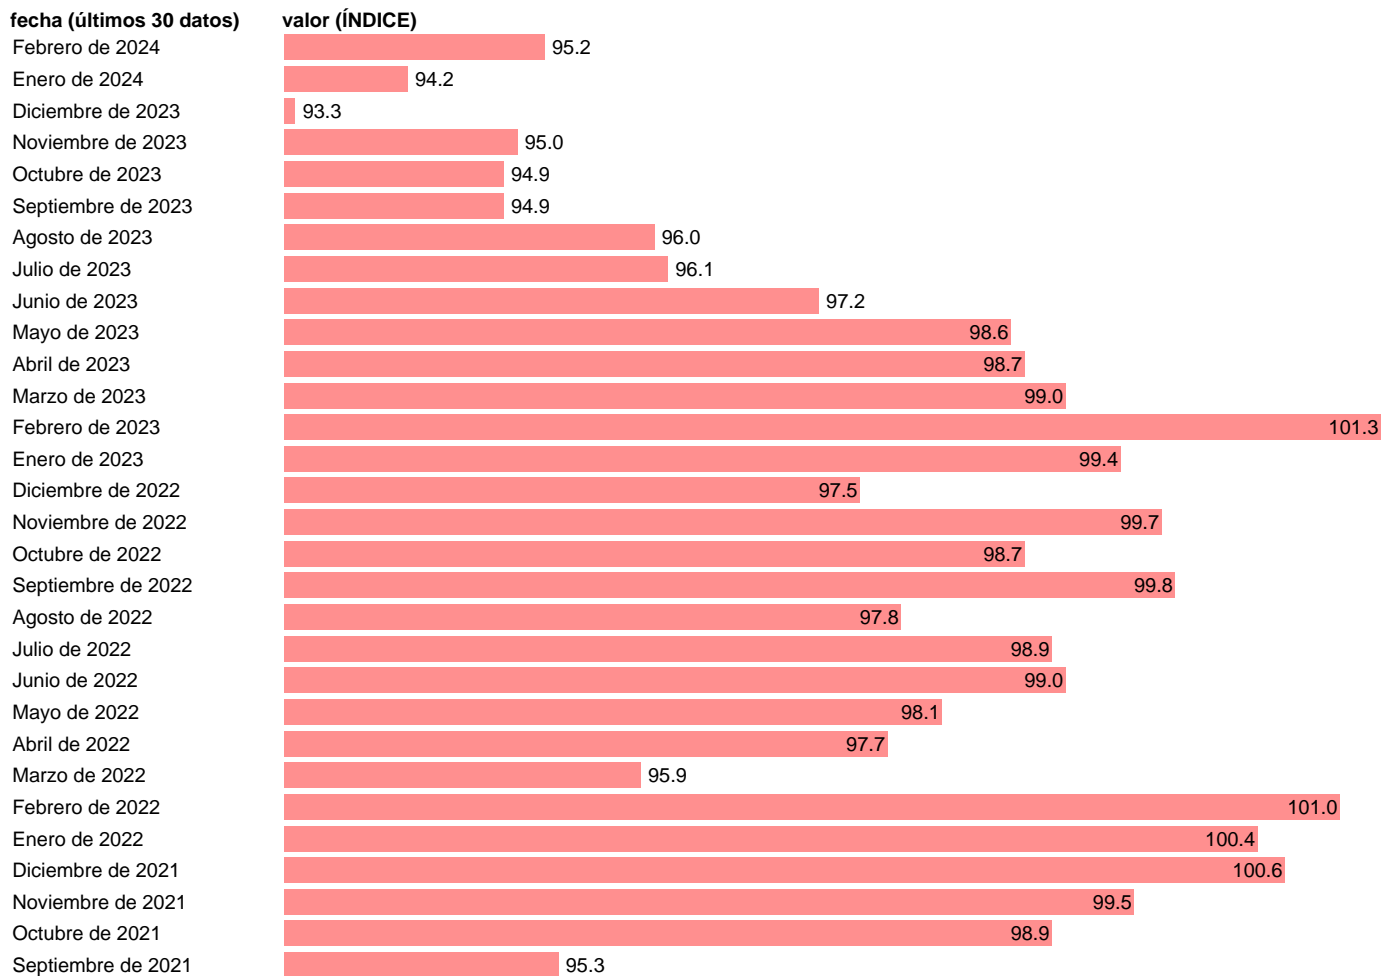

Notas: Esta serie puede estar actualizada con cierto retardo respecto a la fuente..

Fuente: **REFINITIV.**

Frecuencia: **Mensual.**

Unidades: **ÍNDICE.**

Datos disponibles desde **Enero de 1991** hasta **Febrero de 2024**.

Valor más alto alcanzado en Noviembre de 2017: **111.1**.

Valor más bajo alcanzado en Julio de 1993: **69.8**.

[Pulse aquí](#) para acceder a los datos completos actualizados y a la representación gráfica estadística.