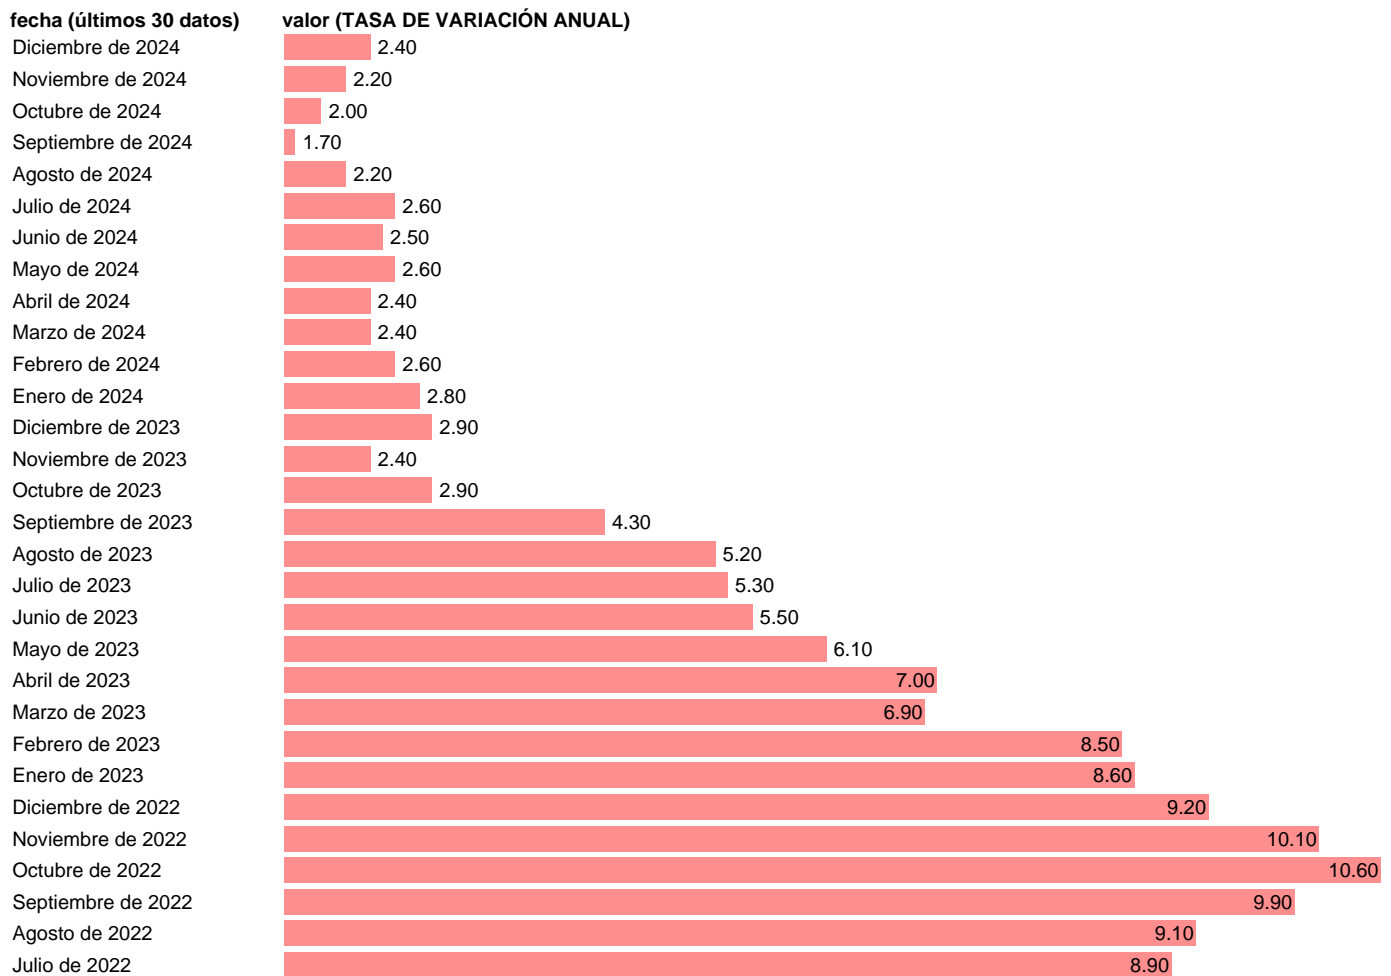

IPCA. UEM. GENERAL. TASA DE VARIACION INTERANUAL

Estadística: [IPCA. UEM. GENERAL. TASA DE VARIACION INTERANUAL](#)

Enlace permanente (Permalink): <https://tematicas.org/M1/630080mt/>

Notas: <https://ec.europa.eu/eurostat>.

Fuente: **EUROSTAT.**

Frecuencia: **Mensual.**

Unidades: **TASA DE VARIACIÓN ANUAL.**

Datos disponibles desde **Enero de 1997** hasta **Diciembre de 2024**.

Valor más alto alcanzado en Octubre de 2022: **10.6**.

Valor más bajo alcanzado en Julio de 2009: **-0.6**.

[Pulse aquí](#) para acceder a los datos completos actualizados y a la representación gráfica estadística.