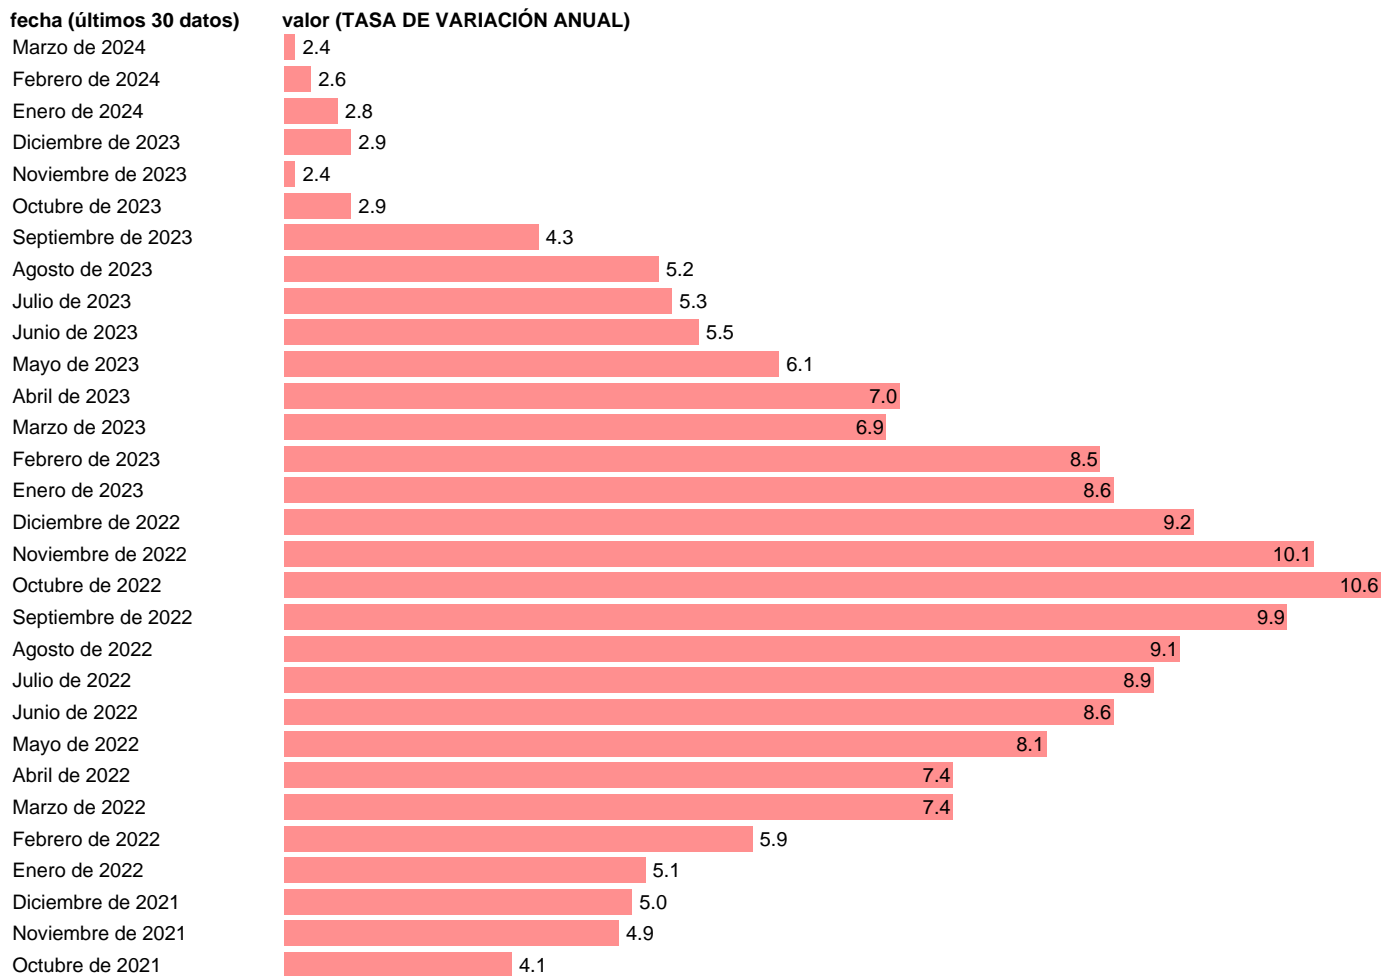

IPCA. UEM. GENERAL. TASA DE VARIACION INTERANUAL

Estadística: [IPCA. UEM. GENERAL. TASA DE VARIACION INTERANUAL](#)

Enlace permanente (Permalink): <https://tematicas.org/M1/630080mt/>

Notas: <https://ec.europa.eu/eurostat>.

Fuente: **EUROSTAT.**

Frecuencia: **Mensual.**

Unidades: **TASA DE VARIACIÓN ANUAL.**

Datos disponibles desde **Enero de 1997** hasta **Marzo de 2024**.

Valor más alto alcanzado en Octubre de 2022: **10.6**.

Valor más bajo alcanzado en Julio de 2009: **-0.6**.

[Pulse aquí](#) para acceder a los datos completos actualizados y a la representación gráfica estadística.