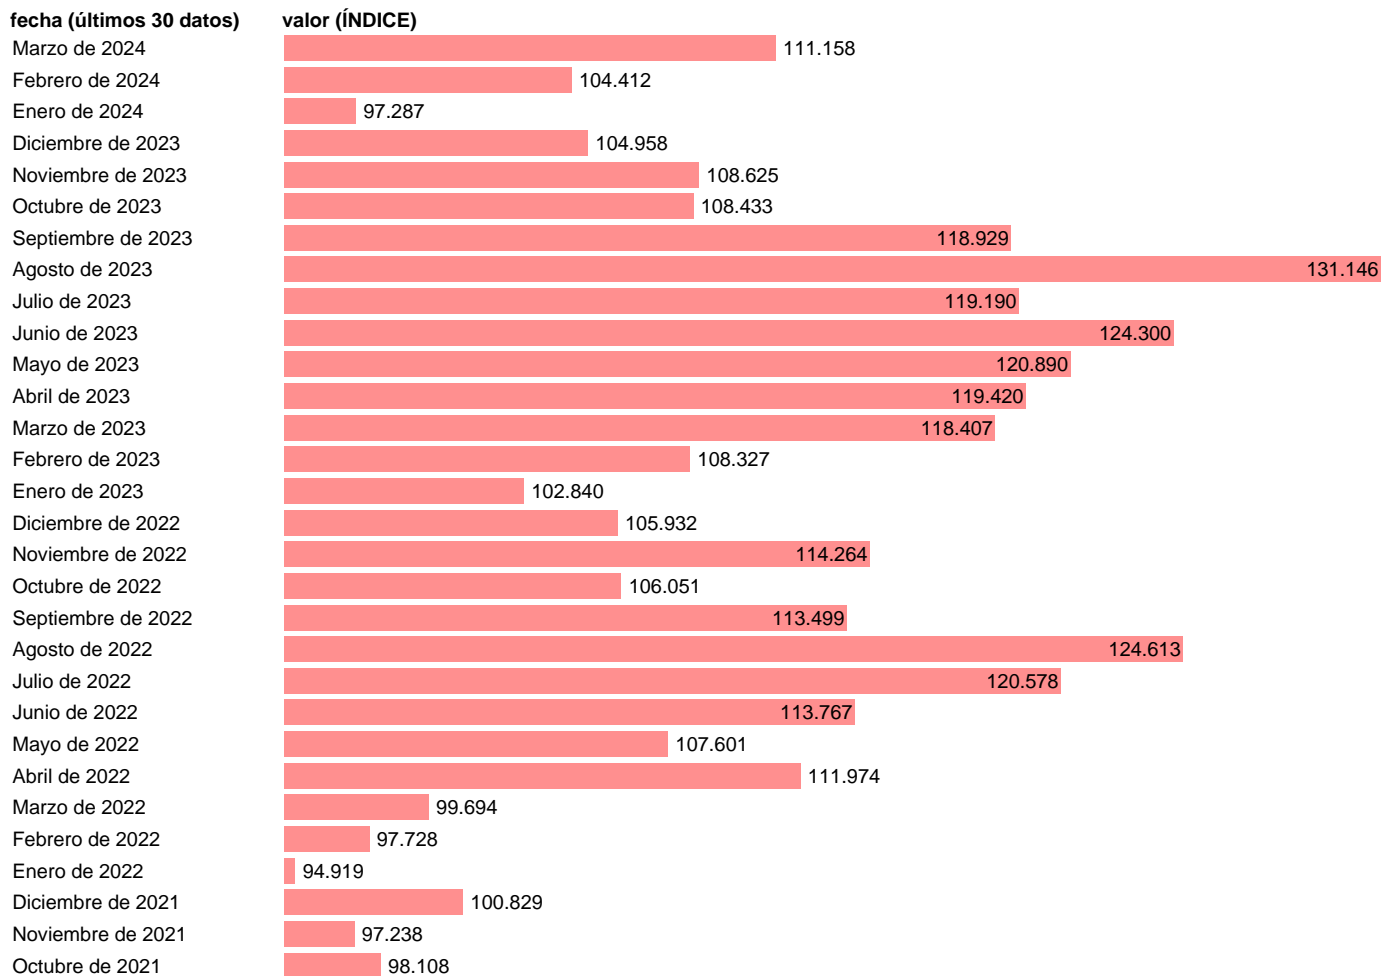

## IPC. VUELOS INTERNACIONALES (SUBCLASE)

Estadística: [IPC. VUELOS INTERNACIONALES \(SUBCLASE\)](#)

Enlace permanente (Permalink): <https://tematicas.org/M1/40007332/>

Notas: **Índice de precios de consumo** ([www.ine.es/dyngs/IOE/es/operacion.htm?numinv=30138](http://www.ine.es/dyngs/IOE/es/operacion.htm?numinv=30138)).

Fuente: **INE**.

Frecuencia: **Mensual**.

Unidades: **ÍNDICE**.

Datos disponibles desde **Enero de 2017** hasta **Marzo de 2024**.

Valor más alto alcanzado en Agosto de 2017: **132.469**.

Valor más bajo alcanzado en Enero de 2022: **94.919**.

[Pulse aquí](#) para acceder a los datos completos actualizados y a la representación gráfica estadística.