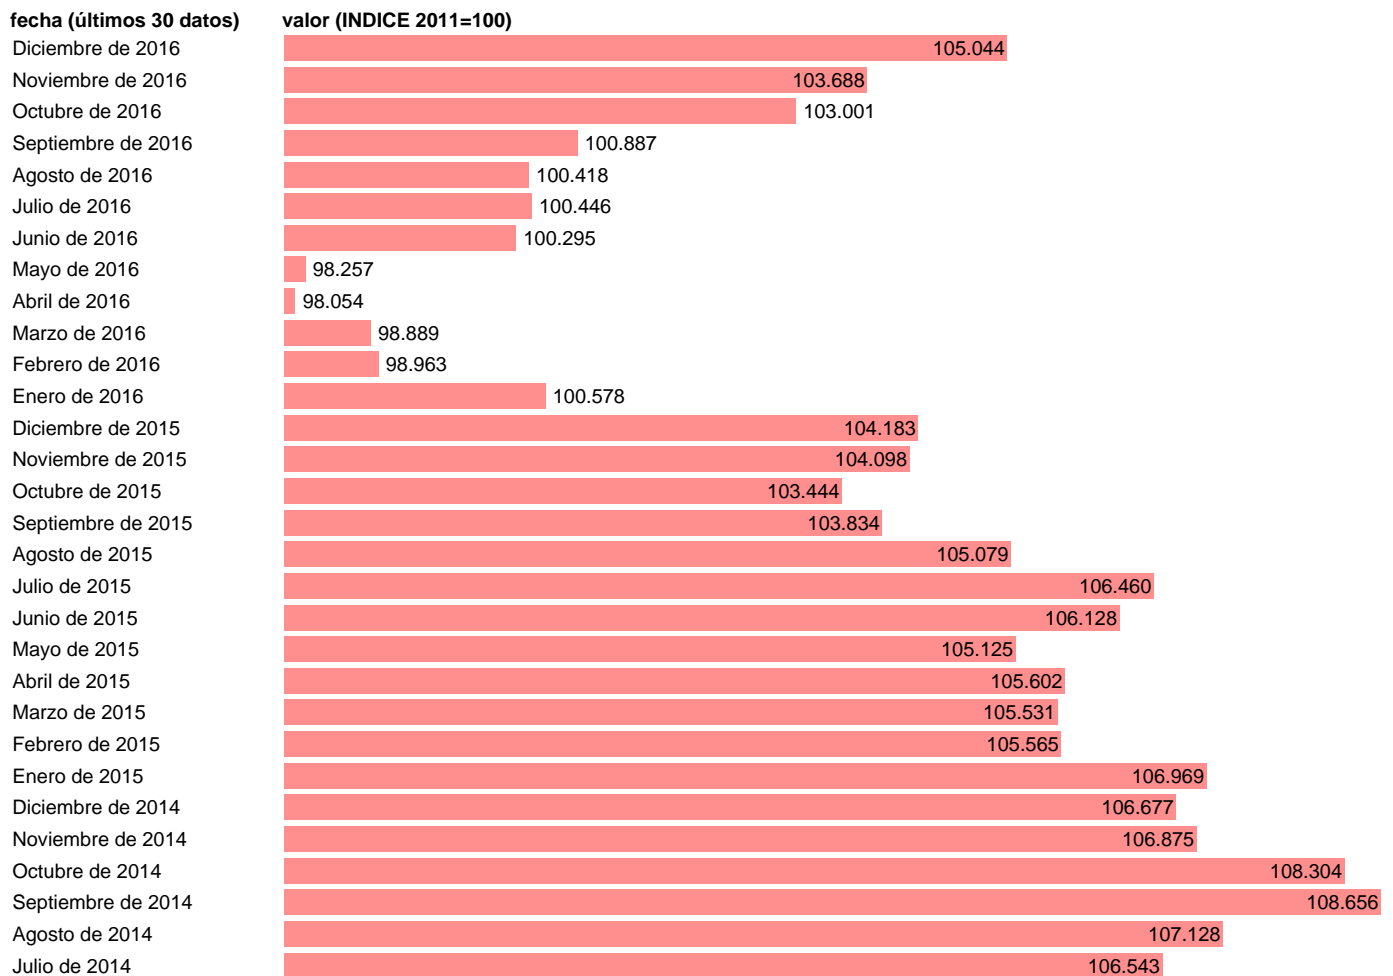

## IPC VIVIENDA

Estadística: [IPC VIVIENDA](#)

Enlace permanente (Permalink): <https://tematicas.org/M1/4a04r00/>

Notas: **ACTUALIZA: SGAM (AREA DE PRECIOS)**

Fuente: **INE.**

Frecuencia: **Mensual.**

Unidades: **INDICE 2011=100.**

Datos disponibles desde **Enero de 2002** hasta **Diciembre de 2016.**

Valor más alto alcanzado en Septiembre de 2014: **108.656.**

Valor más bajo alcanzado en Enero de 2002: **66.5.**

[Pulse aquí](#) para acceder a los datos completos actualizados y a la representación gráfica estadística.