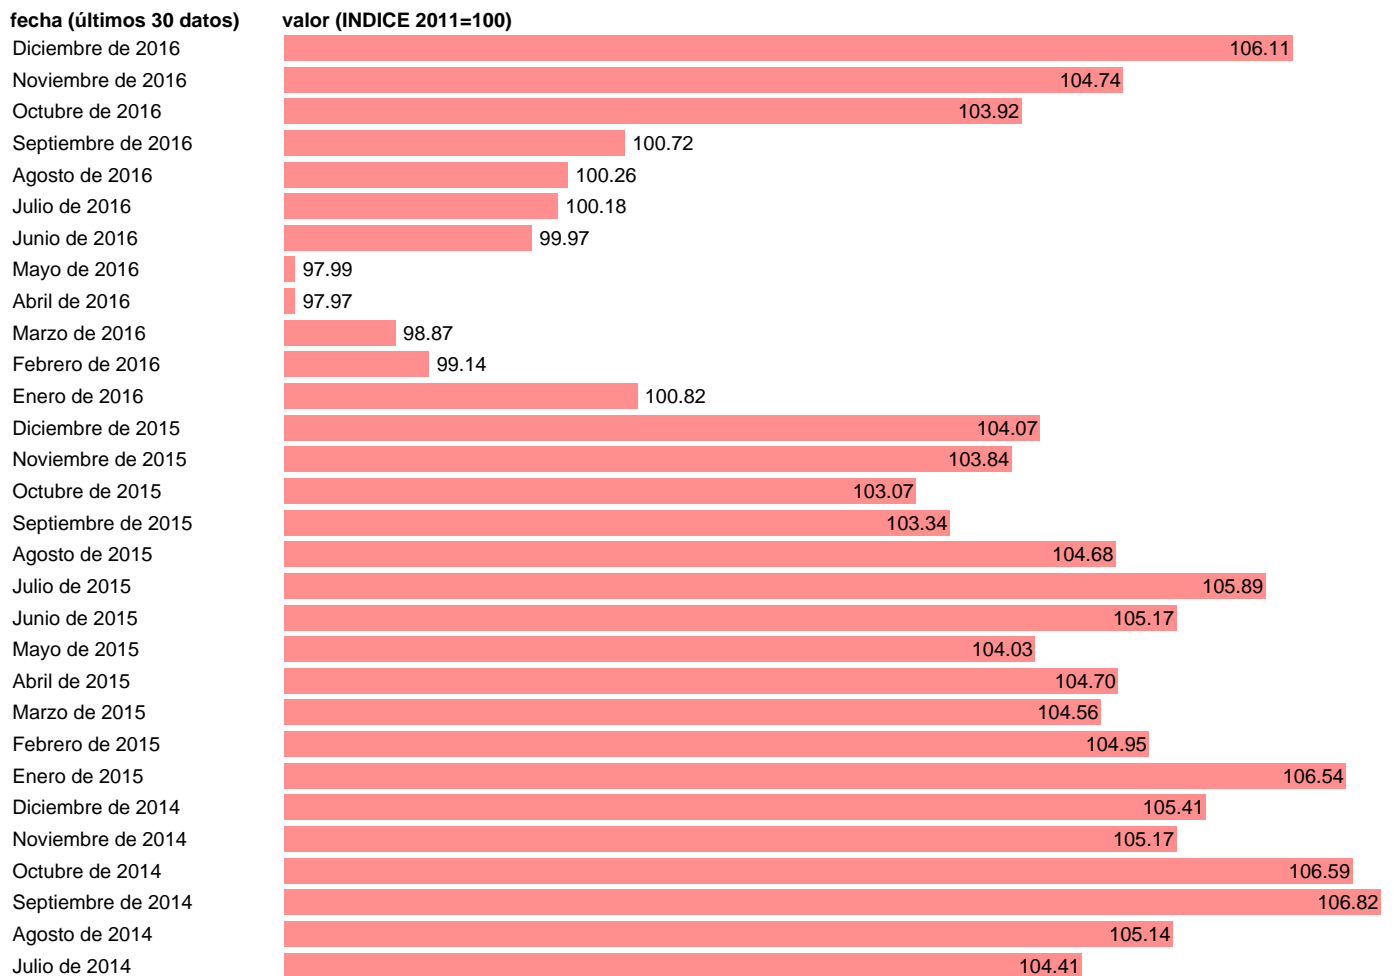

IPC VIVIENDA. MELILLA

Estadística: [IPC VIVIENDA. MELILLA](#)

Enlace permanente (Permalink): <https://tematicas.org/M1/409r0519/>

Notas: **ACTUALIZA: SGACPE (ÁREA DE PRECIOS)**

Fuente: **INE.**

Frecuencia: **Mensual.**

Unidades: **INDICE 2011=100.**

Datos disponibles desde **Enero de 2002** hasta **Diciembre de 2016.**

Valor más alto alcanzado en Septiembre de 2014: **106.82.**

Valor más bajo alcanzado en Enero de 2002: **68.14.**

[Pulse aquí](#) para acceder a los datos completos actualizados y a la representación gráfica estadística.