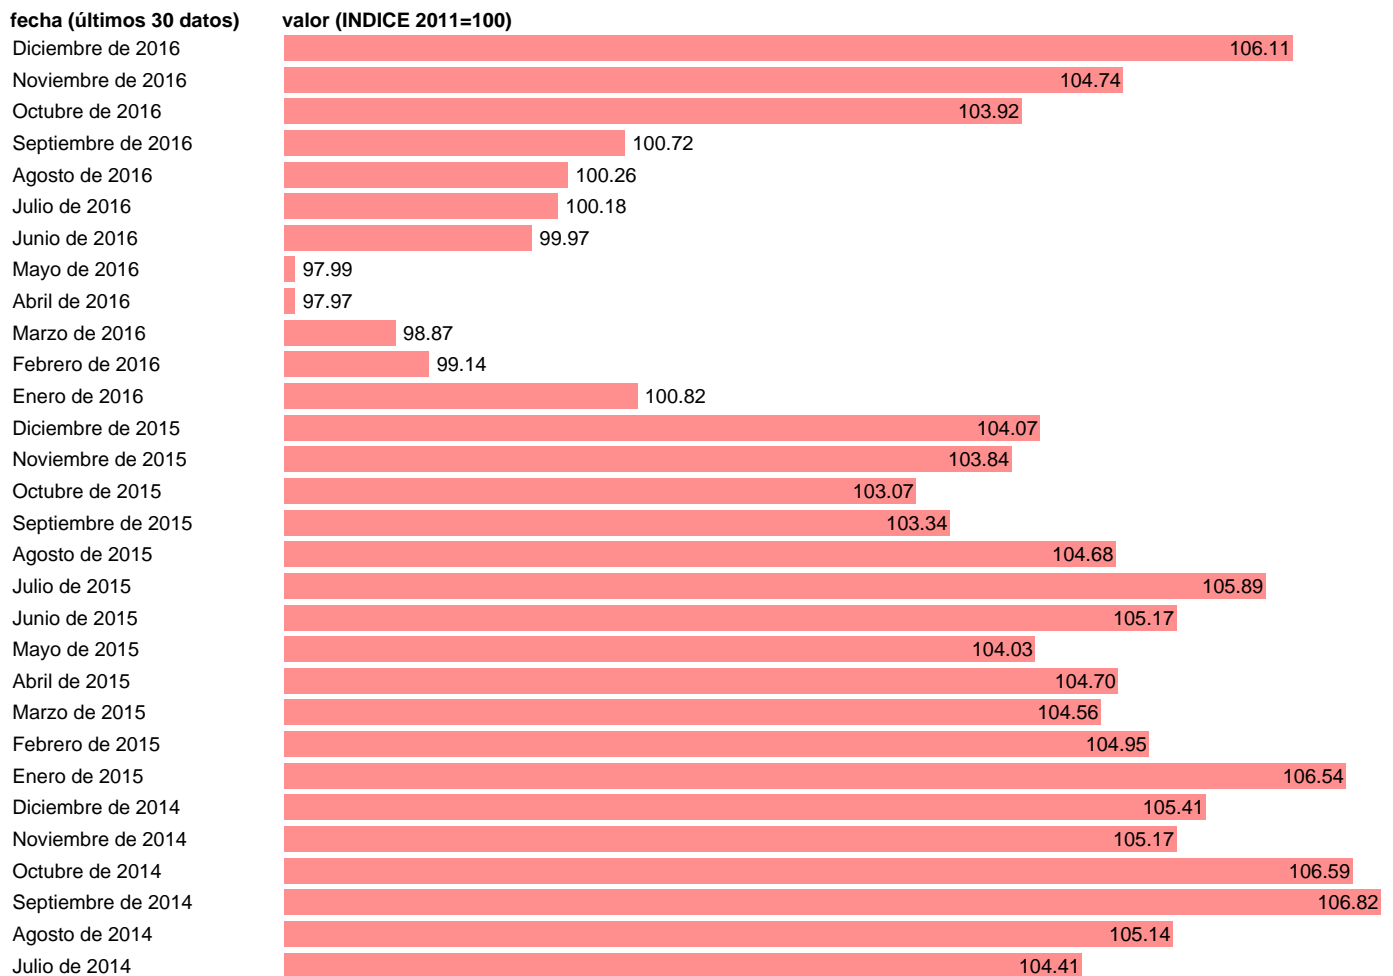

IPC VIVIENDA. MELILLA

Estadística: [IPC VIVIENDA. MELILLA](#)

Enlace permanente (Permalink): <https://tematicas.org/M1/4h09r0519/>

Notas: **ACTUALIZA: SGACPE (ÁREA DE PRECIOS)**

Fuente: **INE.**

Frecuencia: **Mensual.**

Unidades: **INDICE 2011=100.**

Datos disponibles desde **Enero de 2002** hasta **Diciembre de 2016.**

Valor más alto alcanzado en Septiembre de 2014: **106.82.**

Valor más bajo alcanzado en Enero de 2002: **68.14.**

[Pulse aquí](#) para acceder a los datos completos actualizados y a la representación gráfica estadística.