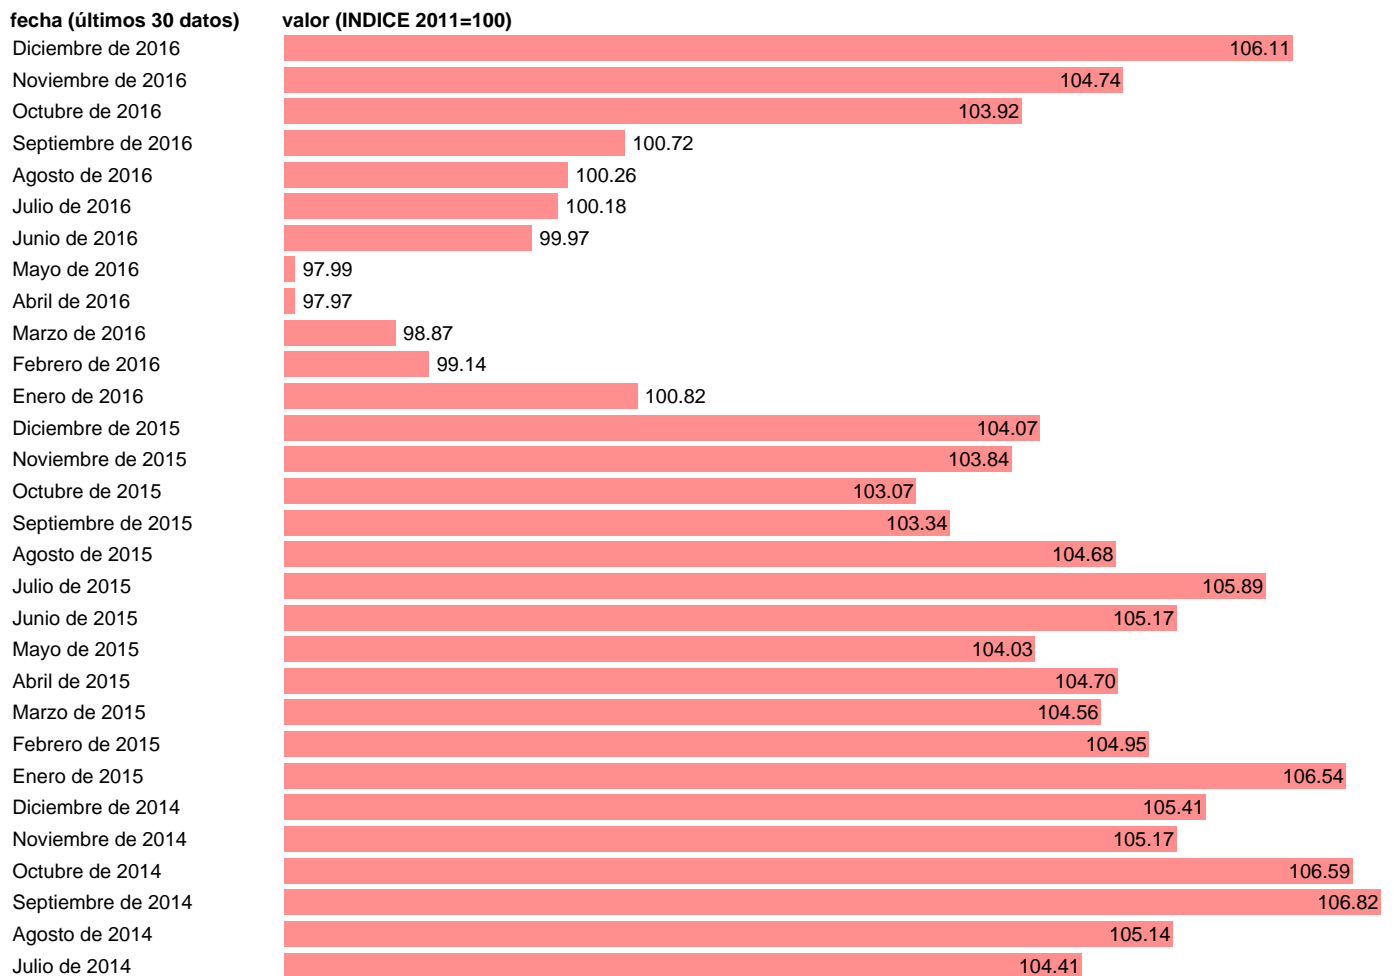

## IPC VIVIENDA. MELILLA

Estadística: [IPC VIVIENDA. MELILLA](#)

Enlace permanente (Permalink): <https://tematicas.org/M1/4a09r0519/>

Notas: **ACTUALIZA: SGACPE (ÁREA DE PRECIOS)**

Fuente: **INE.**

Frecuencia: **Mensual.**

Unidades: **INDICE 2011=100.**

Datos disponibles desde **Enero de 2002** hasta **Diciembre de 2016**.

Valor más alto alcanzado en Septiembre de 2014: **106.82**.

Valor más bajo alcanzado en Enero de 2002: **68.14**.

[Pulse aquí](#) para acceder a los datos completos actualizados y a la representación gráfica estadística.