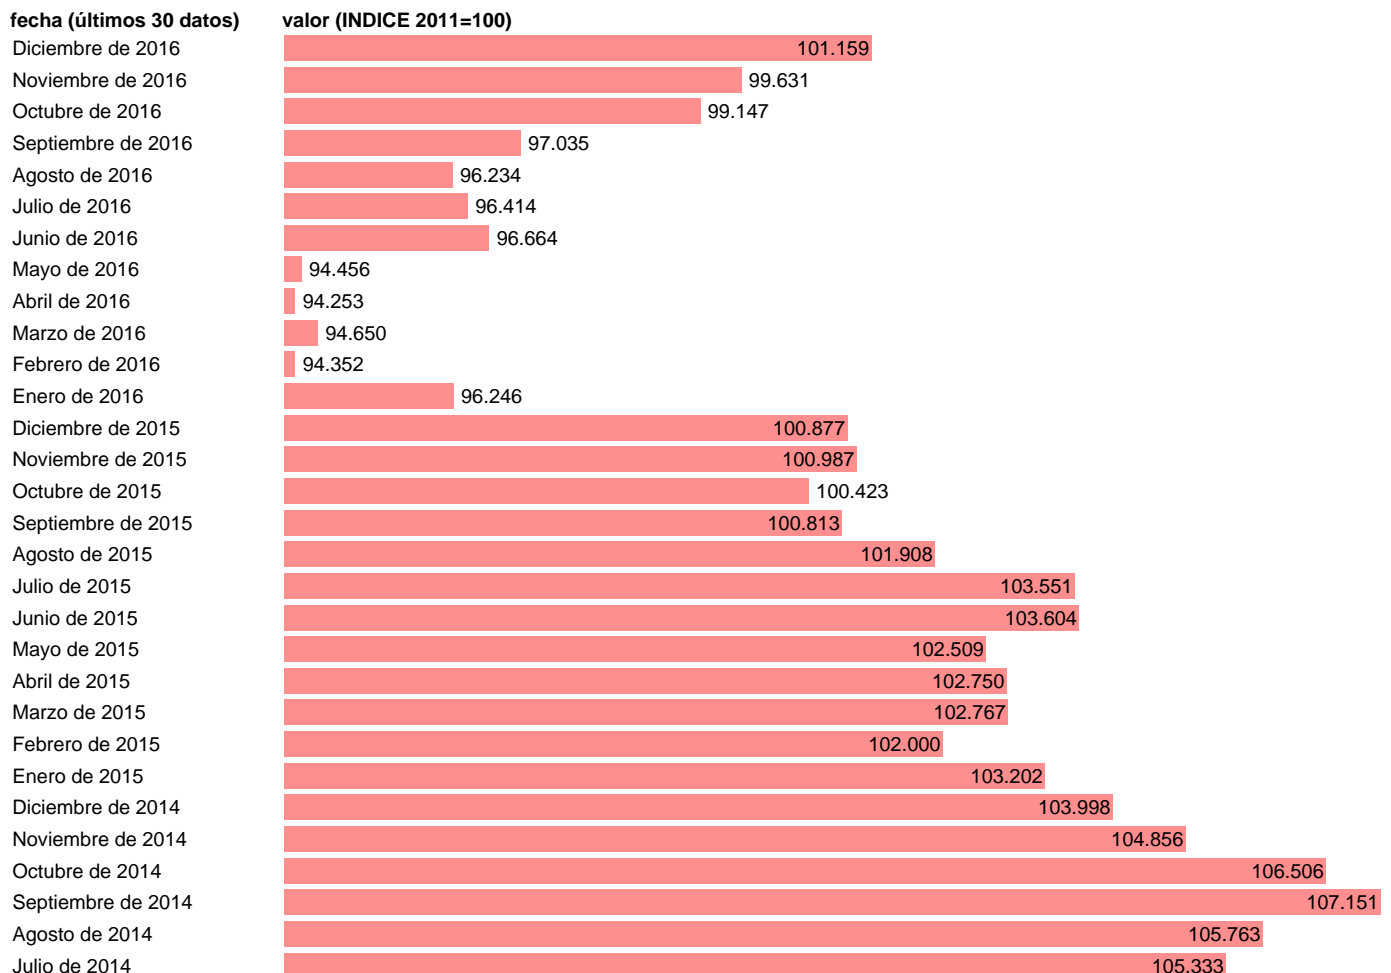

IPC VIVIENDA EN NAVARRA

Estadística: [IPC VIVIENDA EN NAVARRA](#)

Enlace permanente (Permalink): <https://tematicas.org/M1/409r0515/>

Notas: **ACTUALIZA: SGACPE (ÁREA DE PRECIOS)**

Fuente: **INE.**

Frecuencia: **Mensual.**

Unidades: **INDICE 2011=100.**

Datos disponibles desde **Enero de 2002** hasta **Diciembre de 2016.**

Valor más alto alcanzado en Septiembre de 2012: **108.783.**

Valor más bajo alcanzado en Enero de 2002: **67.278.**

[Pulse aquí](#) para acceder a los datos completos actualizados y a la representación gráfica estadística.