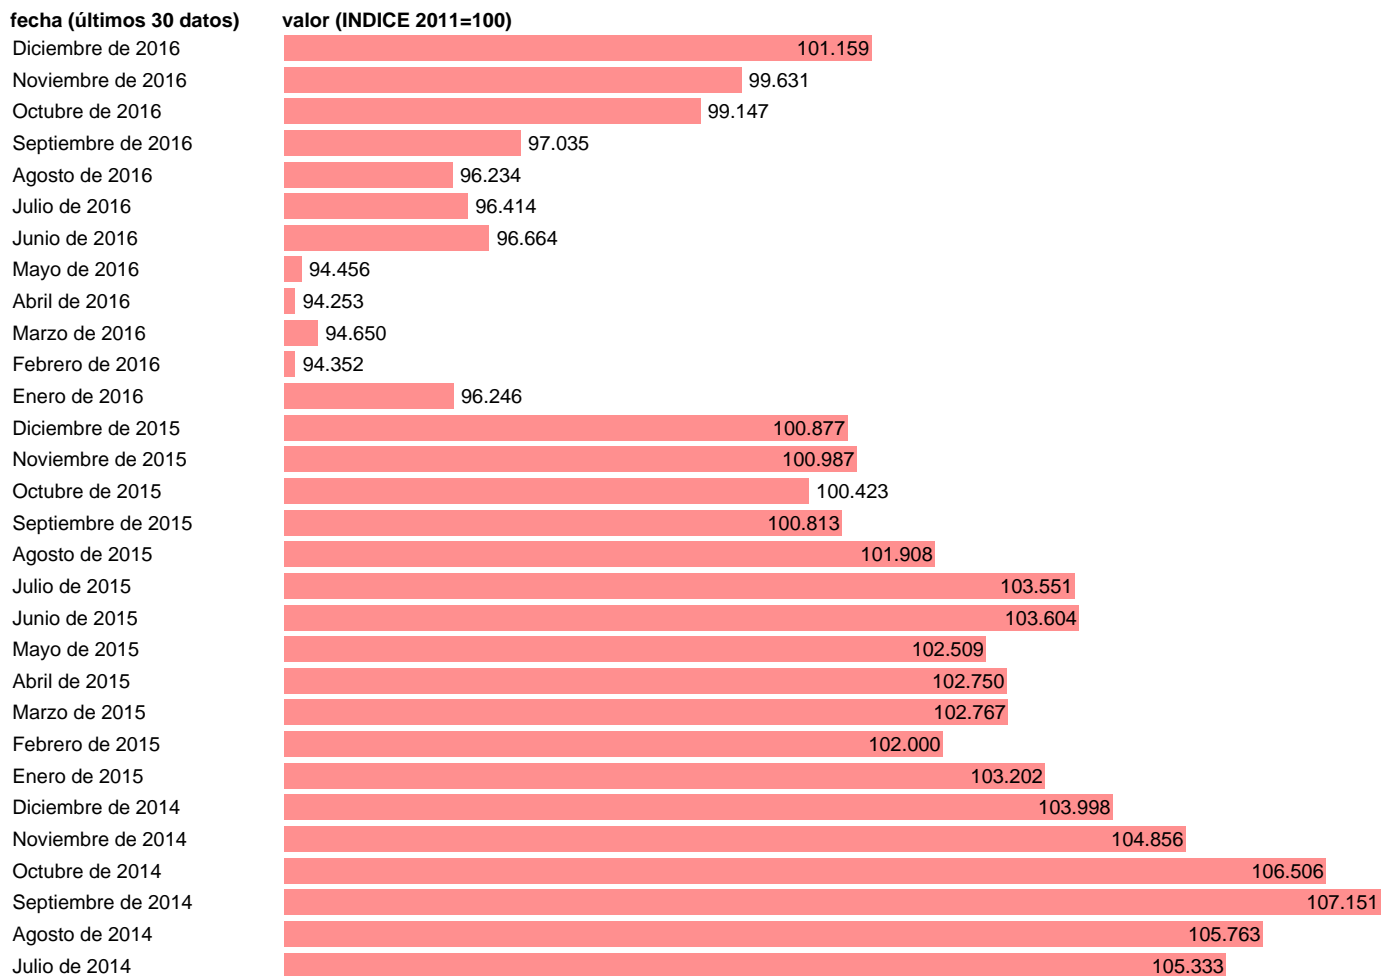

IPC VIVIENDA EN NAVARRA

Estadística: [IPC VIVIENDA EN NAVARRA](#)

Enlace permanente (Permalink): <https://tematicas.org/M1/4a09r0515/>

Notas: **ACTUALIZA: SGACPE (ÁREA DE PRECIOS)**

Fuente: **INE.**

Frecuencia: **Mensual.**

Unidades: **INDICE 2011=100.**

Datos disponibles desde **Enero de 2002** hasta **Diciembre de 2016**.

Valor más alto alcanzado en Septiembre de 2012: **108.783**.

Valor más bajo alcanzado en Enero de 2002: **67.278**.

[Pulse aquí](#) para acceder a los datos completos actualizados y a la representación gráfica estadística.