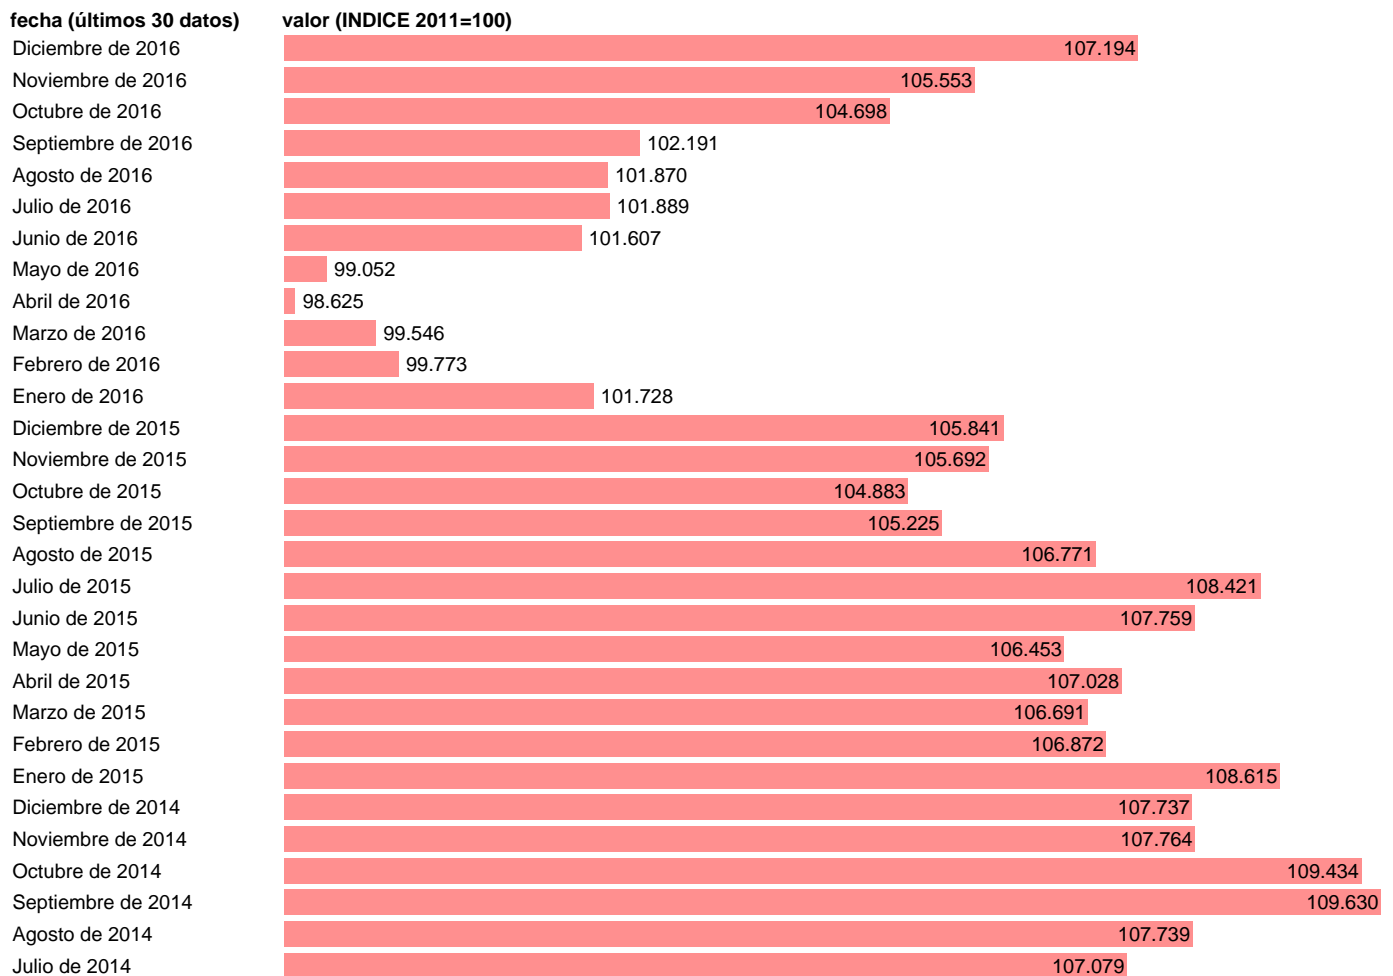

IPC VIVIENDA EN LA COMUNIDAD VALENCIANA

Estadística: [IPC VIVIENDA EN LA COMUNIDAD VALENCIANA](#)

Enlace permanente (Permalink): <https://tematicas.org/M1/409r0510/>

Notas: **ACTUALIZA: SGACPE (ÁREA DE PRECIOS)**

Fuente: **INE.**

Frecuencia: **Mensual.**

Unidades: **INDICE 2011=100.**

Datos disponibles desde **Enero de 2002** hasta **Diciembre de 2016.**

Valor más alto alcanzado en Septiembre de 2014: **109.63.**

Valor más bajo alcanzado en Enero de 2002: **65.16.**

[Pulse aquí](#) para acceder a los datos completos actualizados y a la representación gráfica estadística.