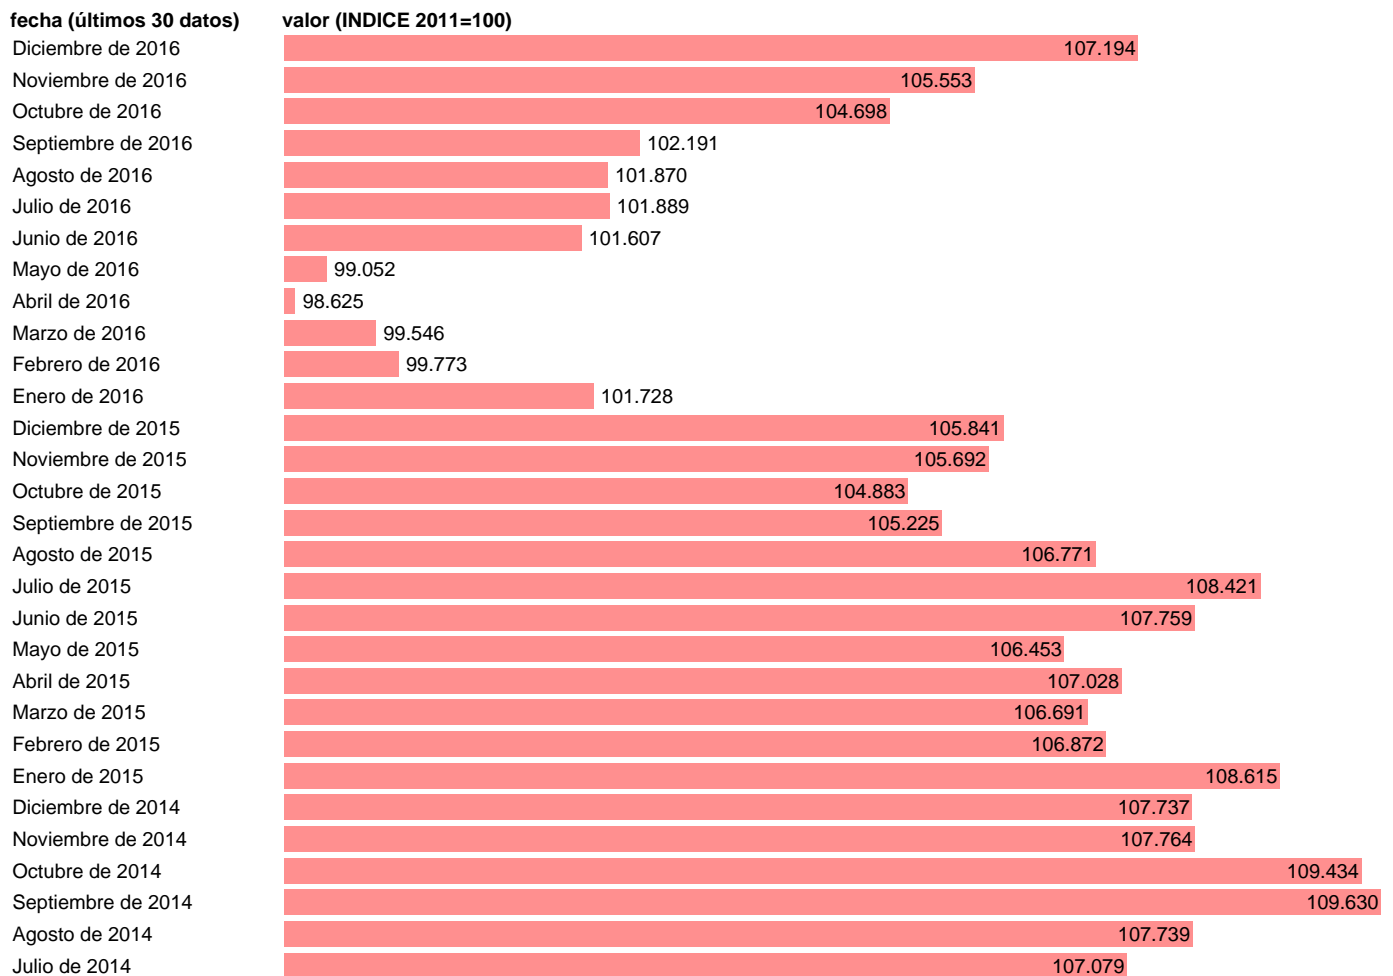

## IPC VIVIENDA EN LA COMUNIDAD VALENCIANA

Estadística: [IPC VIVIENDA EN LA COMUNIDAD VALENCIANA](#)

Enlace permanente (Permalink): <https://tematicas.org/M1/4a09r0510/>

Notas: **ACTUALIZA: SGACPE (ÁREA DE PRECIOS)**

Fuente: **INE.**

Frecuencia: **Mensual.**

Unidades: **INDICE 2011=100.**

Datos disponibles desde **Enero de 2002** hasta **Diciembre de 2016**.

Valor más alto alcanzado en Septiembre de 2014: **109.63**.

Valor más bajo alcanzado en Enero de 2002: **65.16**.

[Pulse aquí](#) para acceder a los datos completos actualizados y a la representación gráfica estadística.