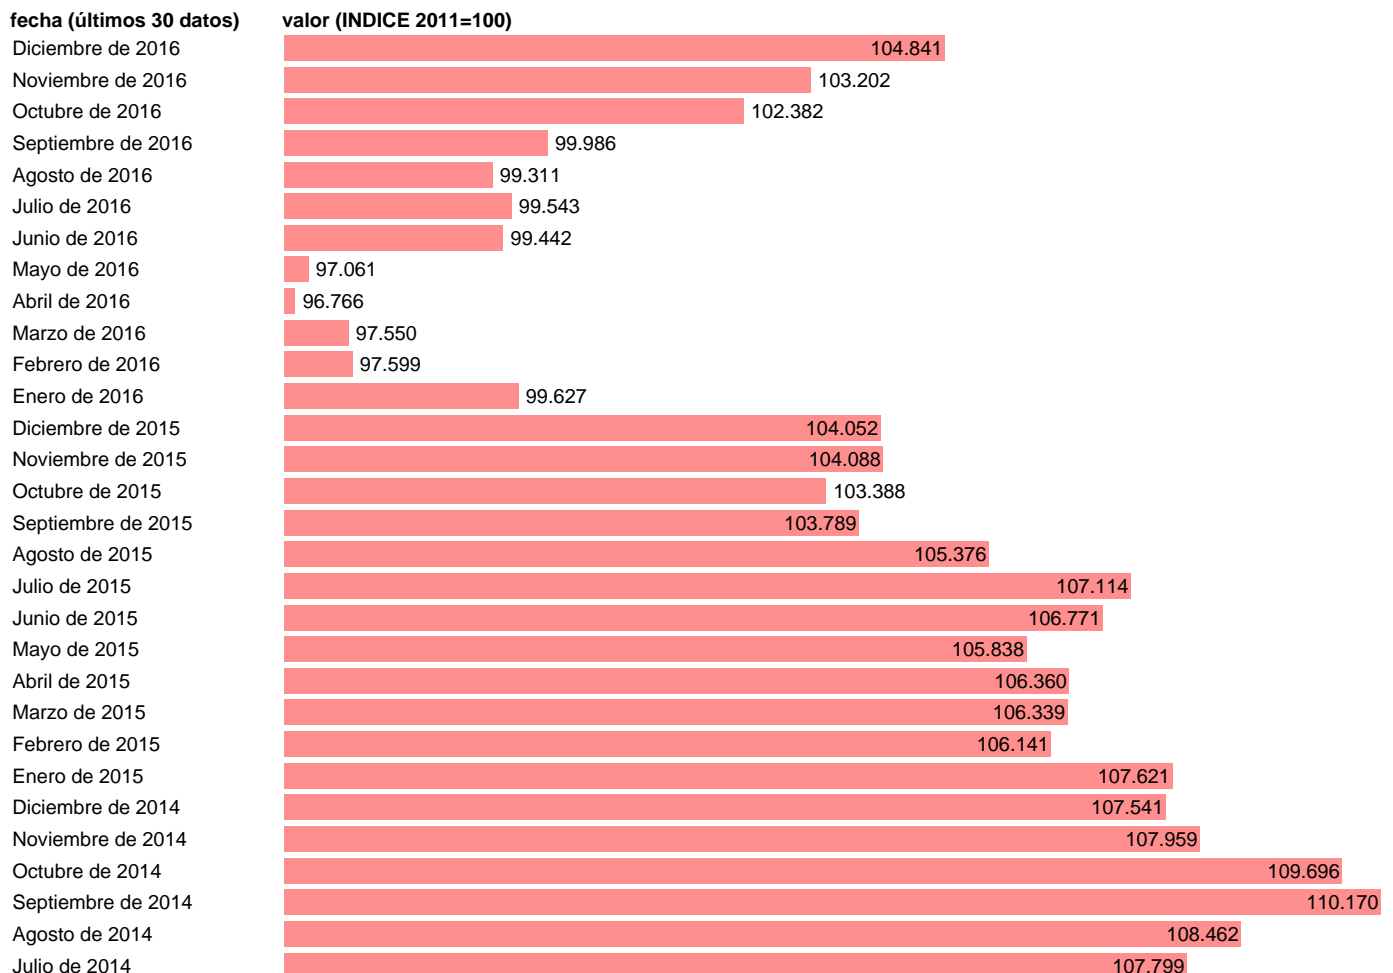

IPC VIVIENDA EN GALICIA

Estadística: [IPC VIVIENDA EN GALICIA](#)

Enlace permanente (Permalink): <https://tematicas.org/M1/4a09r0512/>

Notas: **ACTUALIZA: SGACPE (ÁREA DE PRECIOS)**

Fuente: **INE.**

Frecuencia: **Mensual.**

Unidades: **INDICE 2011=100.**

Datos disponibles desde **Enero de 2002** hasta **Diciembre de 2016**.

Valor más alto alcanzado en Septiembre de 2014: **110.17**.

Valor más bajo alcanzado en Enero de 2002: **64.783**.

[Pulse aquí](#) para acceder a los datos completos actualizados y a la representación gráfica estadística.