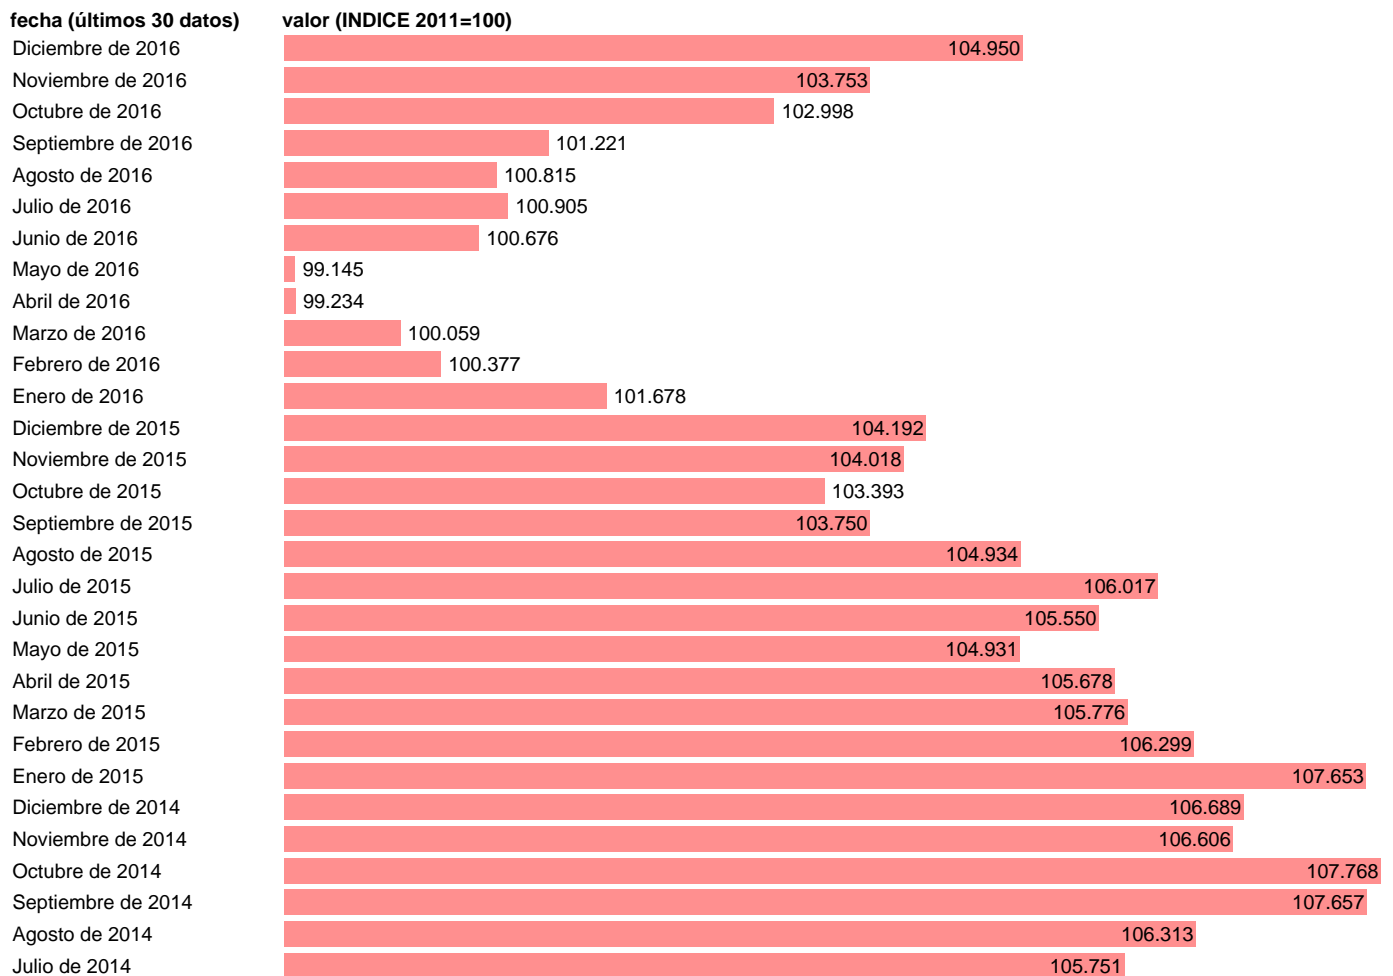

## IPC VIVIENDA EN CEUTA

Estadística: [IPC VIVIENDA EN CEUTA](#)

Enlace permanente (Permalink): <https://tematicas.org/M1/4a09r0518/>

Notas: **ACTUALIZA: SGACPE (ÁREA DE PRECIOS)**

Fuente: **INE.**

Frecuencia: **Mensual.**

Unidades: **INDICE 2011=100.**

Datos disponibles desde **Enero de 2002** hasta **Diciembre de 2016**.

Valor más alto alcanzado en Octubre de 2014: **107.768**.

Valor más bajo alcanzado en Enero de 2002: **69.019**.

[Pulse aquí](#) para acceder a los datos completos actualizados y a la representación gráfica estadística.