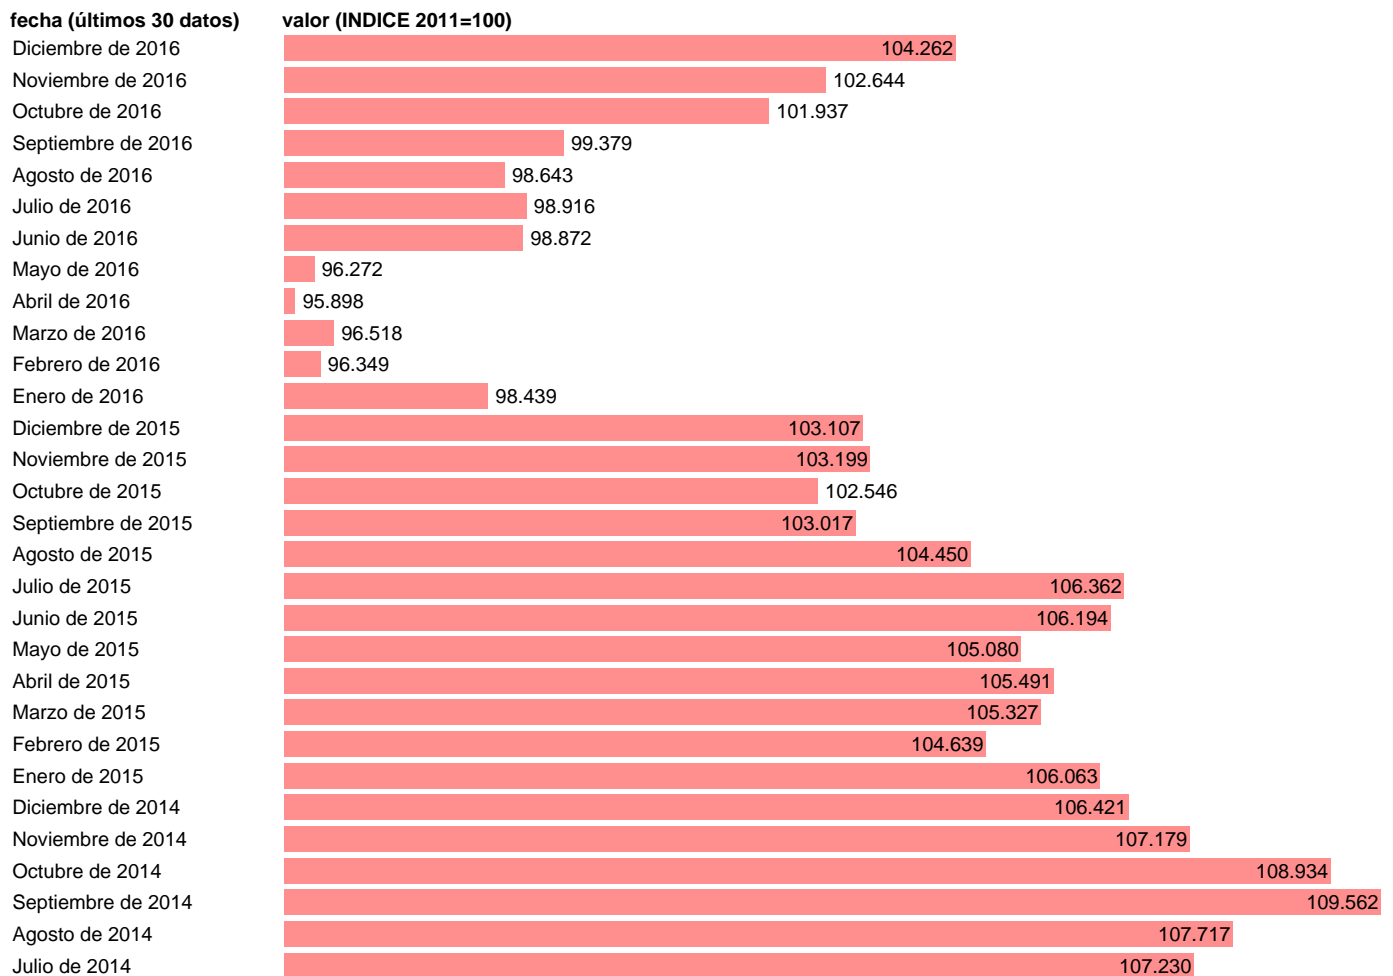

IPC VIVIENDA EN CASTILLA-LEÓN

Estadística: [IPC VIVIENDA EN CASTILLA-LEÓN](#)

Enlace permanente (Permalink): <https://tematicas.org/M1/4a09r0507/>

Notas: **ACTUALIZA: SGACPE (ÁREA DE PRECIOS)**

Fuente: **INE.**

Frecuencia: **Mensual.**

Unidades: **INDICE 2011=100.**

Datos disponibles desde **Enero de 2002** hasta **Diciembre de 2016.**

Valor más alto alcanzado en Septiembre de 2014: **109.562.**

Valor más bajo alcanzado en Enero de 2002: **65.922.**

[Pulse aquí](#) para acceder a los datos completos actualizados y a la representación gráfica estadística.