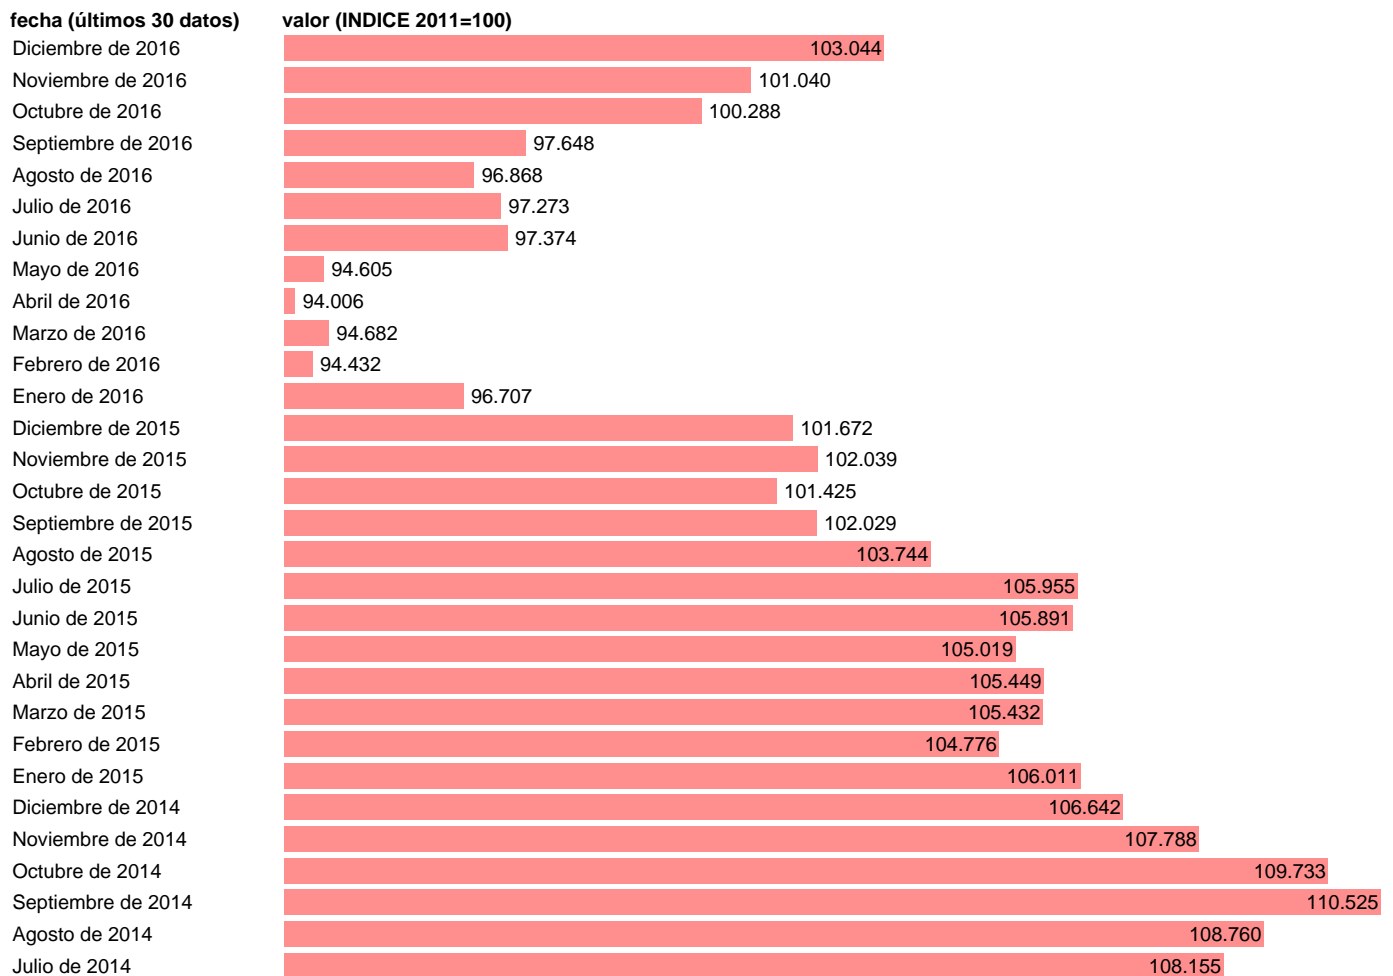

IPC VIVIENDA EN CASTILLA-LA MANCHA

Estadística: [IPC VIVIENDA EN CASTILLA-LA MANCHA](#)

Enlace permanente (Permalink): <https://tematicas.org/M1/409r0508/>

Notas: **ACTUALIZA: SGACPE (ÁREA DE PRECIOS)**

Fuente: **INE.**

Frecuencia: **Mensual.**

Unidades: **INDICE 2011=100.**

Datos disponibles desde **Enero de 2002** hasta **Diciembre de 2016.**

Valor más alto alcanzado en Septiembre de 2014: **110.525.**

Valor más bajo alcanzado en Enero de 2002: **63.166.**

[Pulse aquí](#) para acceder a los datos completos actualizados y a la representación gráfica estadística.