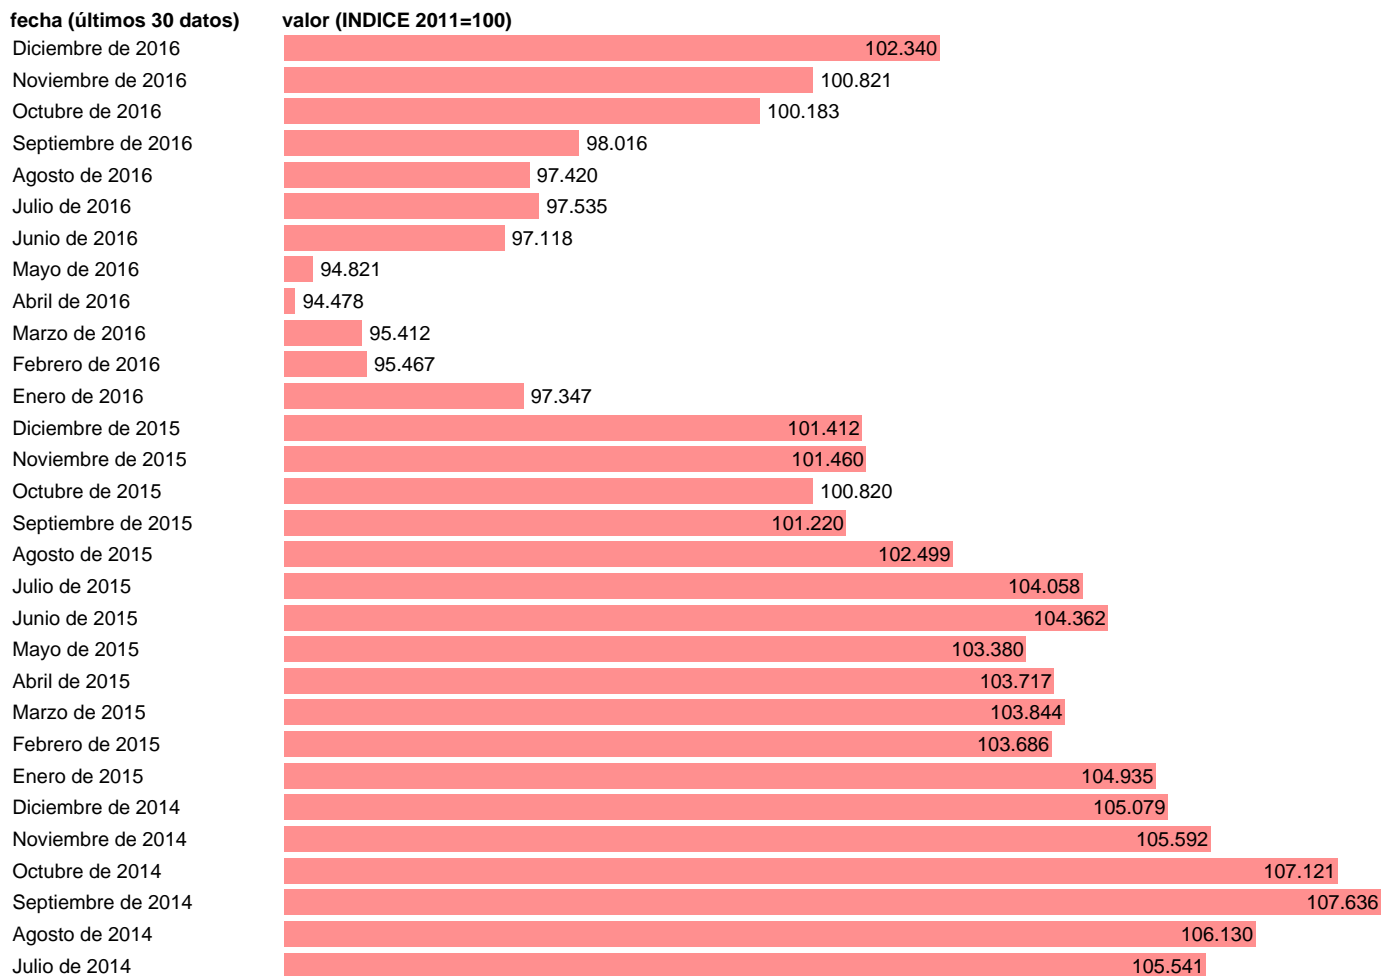

IPC VIVIENDA EN ARAGON

Estadística: [IPC VIVIENDA EN ARAGON](#)

Enlace permanente (Permalink): <https://tematicas.org/M1/4h09r0502/>

Notas: **ACTUALIZA: SGACPE (ÁREA DE PRECIOS)**

Fuente: **INE.**

Frecuencia: **Mensual.**

Unidades: **INDICE 2011=100.**

Datos disponibles desde **Enero de 2002** hasta **Diciembre de 2016**.

Valor más alto alcanzado en Septiembre de 2014: **107.636**.

Valor más bajo alcanzado en Enero de 2002: **63.12**.

[Pulse aquí](#) para acceder a los datos completos actualizados y a la representación gráfica estadística.