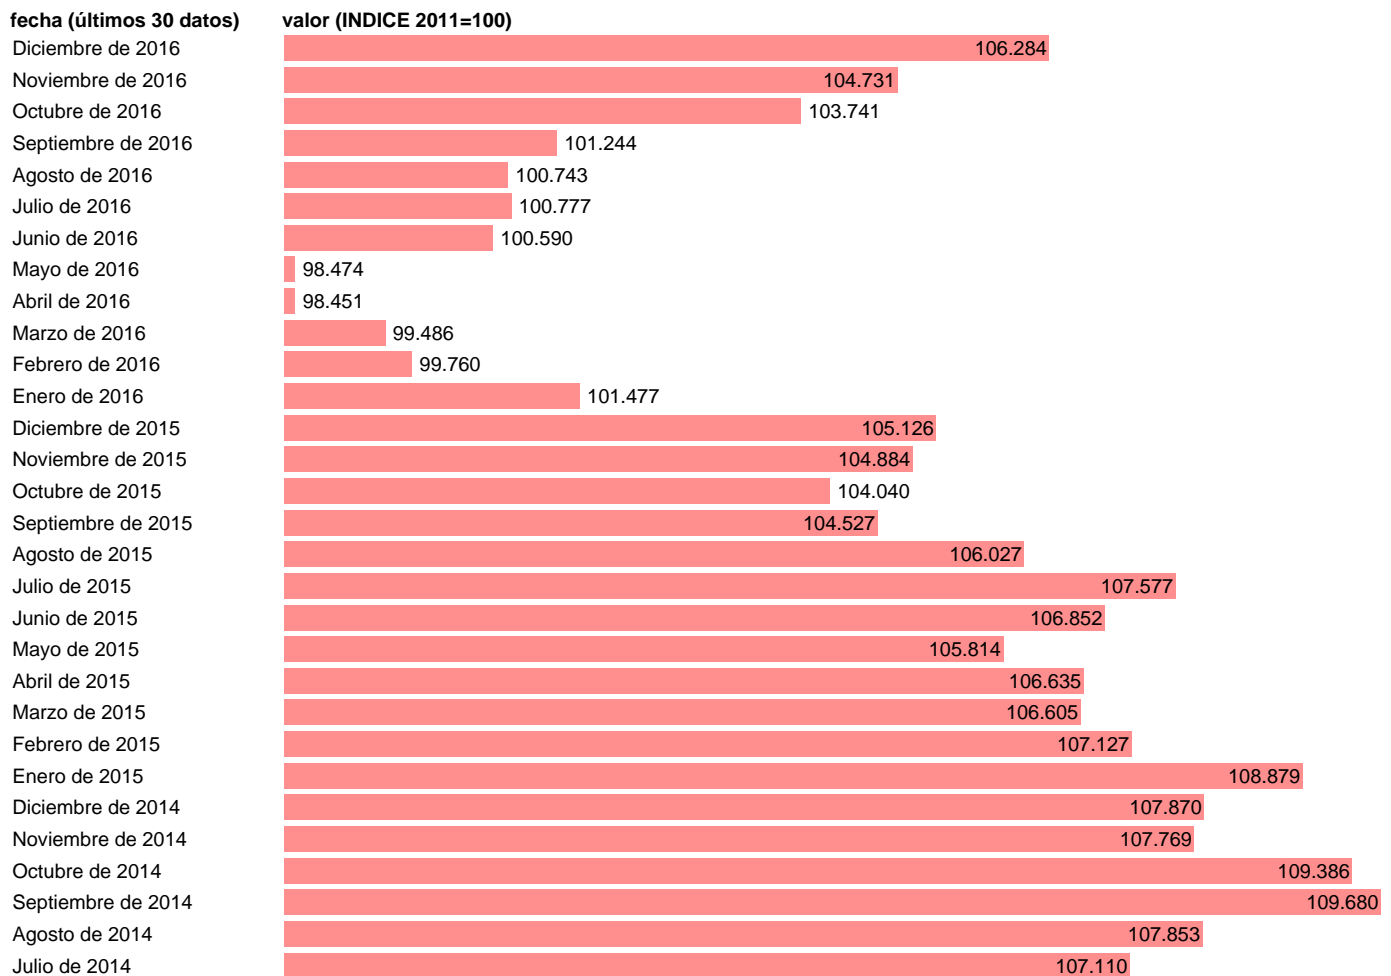

IPC VIVIENDA EN ANDALUCIA

Estadística: [IPC VIVIENDA EN ANDALUCIA](#)

Enlace permanente (Permalink): <https://tematicas.org/M1/4a09r0501/>

Notas: **ACTUALIZA: SGACPE (ÁREA DE PRECIOS)**

Fuente: **INE.**

Frecuencia: **Mensual.**

Unidades: **INDICE 2011=100.**

Datos disponibles desde **Enero de 2002** hasta **Diciembre de 2016**.

Valor más alto alcanzado en Septiembre de 2014: **109.68**.

Valor más bajo alcanzado en Enero de 2002: **66.416**.

[Pulse aquí](#) para acceder a los datos completos actualizados y a la representación gráfica estadística.