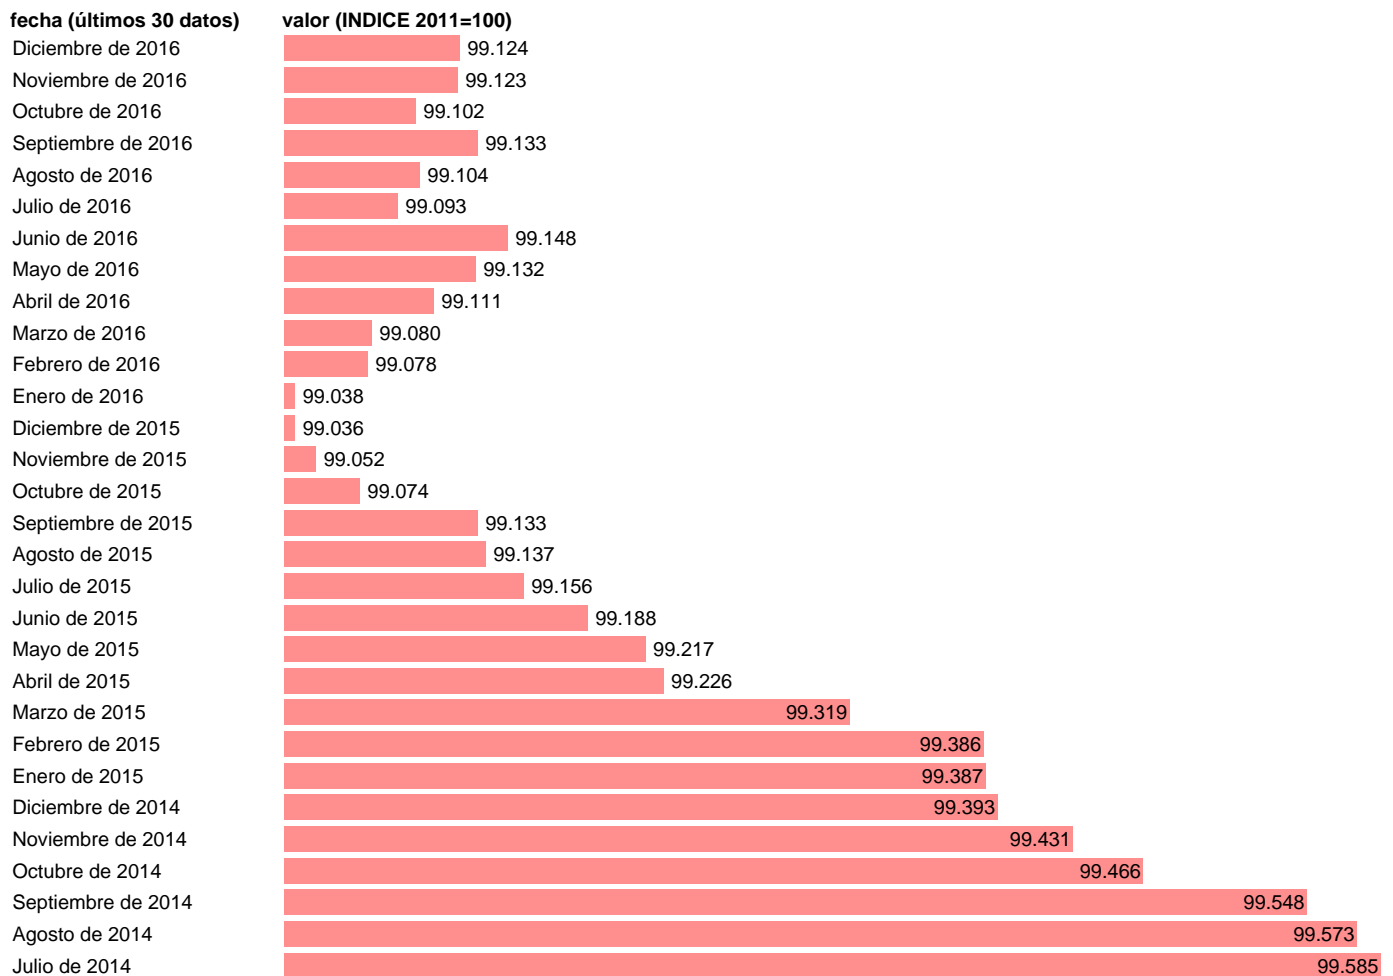

IPC-VIVIENDA EN ALQUILER

Estadística: [IPC-VIVIENDA EN ALQUILER](#)

Enlace permanente (Permalink): <https://tematicas.org/M1/403100/>

Notas: **ACTUALIZA: SGAM (AREA DE PRECIOS)**

Fuente: **INE.**

Frecuencia: **Mensual.**

Unidades: **INDICE 2011=100.**

Datos disponibles desde **Enero de 1976** hasta **Diciembre de 2016.**

Valor más alto alcanzado en Diciembre de 2012: **100.656.**

Valor más bajo alcanzado en Enero de 1976: **9.694.**

[Pulse aquí](#) para acceder a los datos completos actualizados y a la representación gráfica estadística.