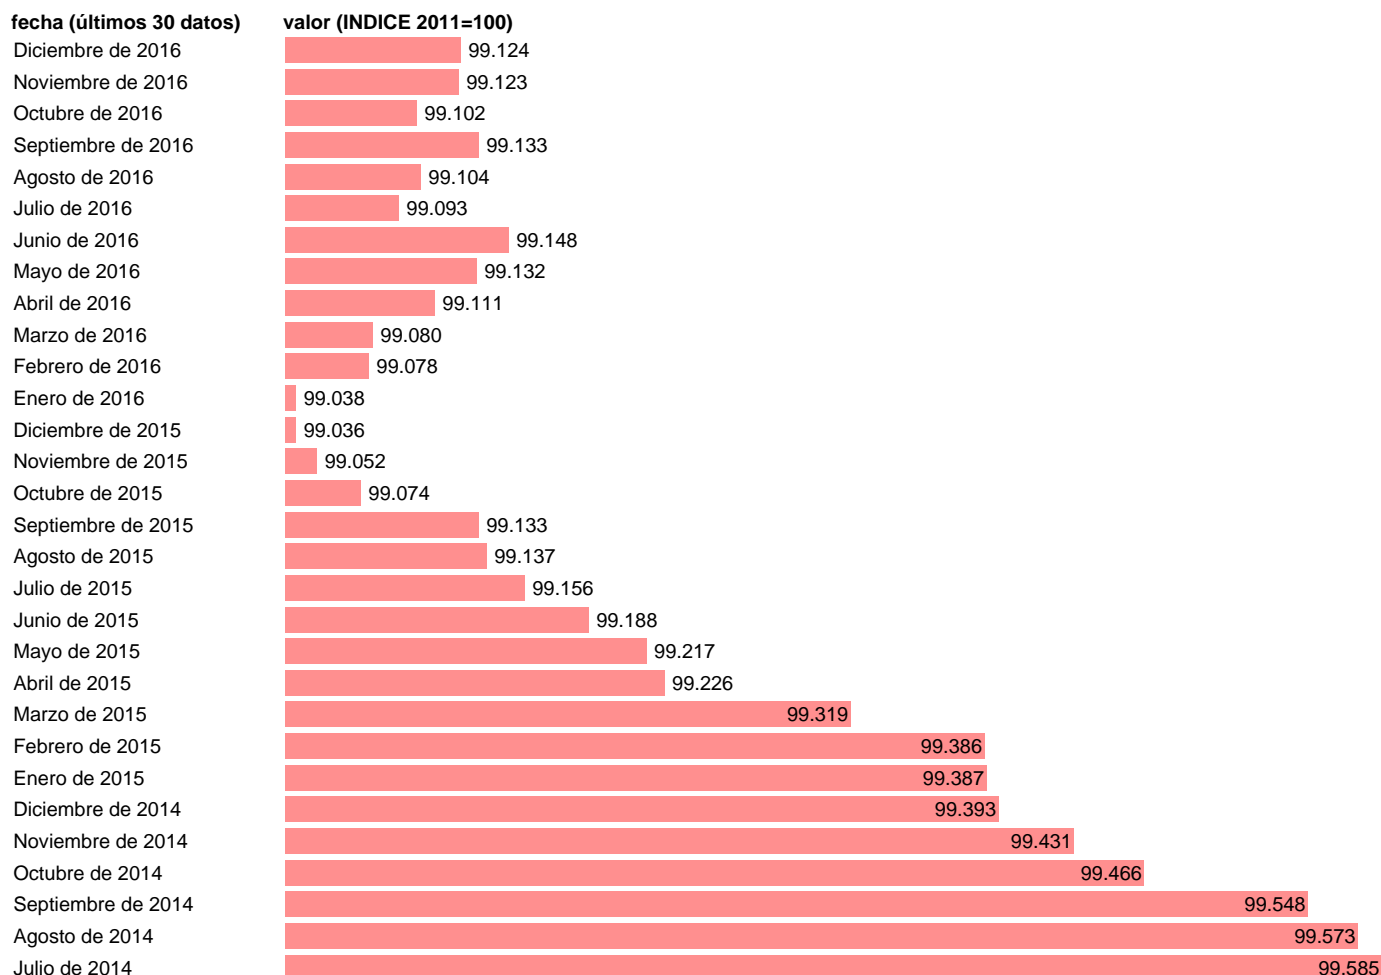

## IPC-VIVIENDA EN ALQUILER

Estadística: [IPC-VIVIENDA EN ALQUILER](#)

Enlace permanente (Permalink): <https://tematicas.org/M1/4h03100/>

Notas: **ACTUALIZA: SGAM (AREA DE PRECIOS)**

Fuente: **INE.**

Frecuencia: **Mensual.**

Unidades: **INDICE 2011=100.**

Datos disponibles desde **Enero de 1976** hasta **Diciembre de 2016.**

Valor más alto alcanzado en Diciembre de 2012: **100.656.**

Valor más bajo alcanzado en Enero de 1976: **9.694.**

[Pulse aquí](#) para acceder a los datos completos actualizados y a la representación gráfica estadística.