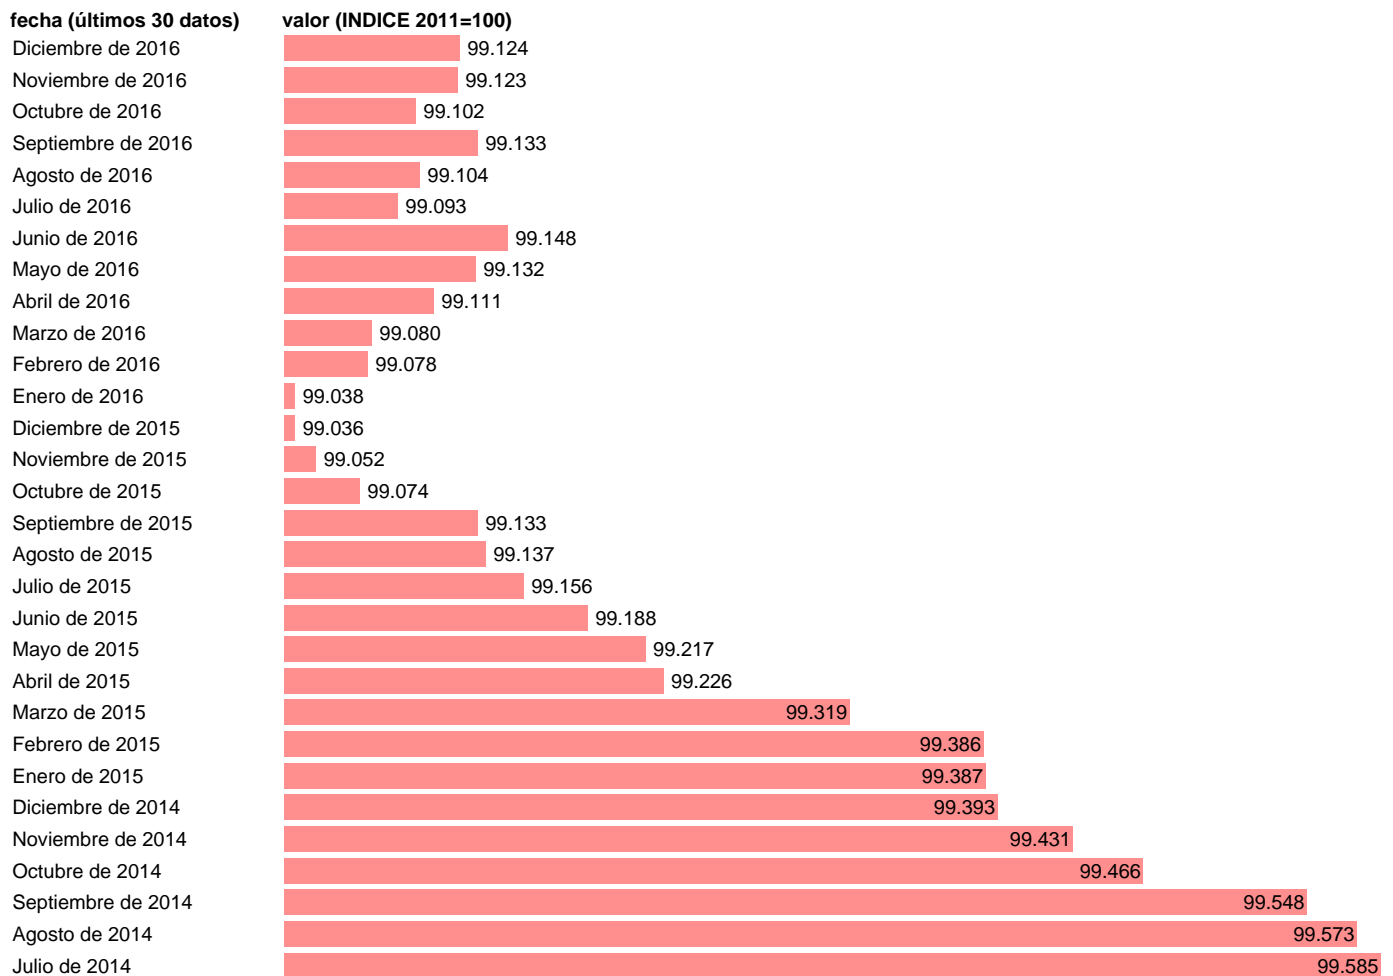

IPC-VIVIENDA EN ALQUILER

Estadística: [IPC-VIVIENDA EN ALQUILER](#)

Enlace permanente (Permalink): <https://tematicas.org/M1/4a03100/>

Notas: **ACTUALIZA: SGAM (AREA DE PRECIOS)**

Fuente: **INE.**

Frecuencia: **Mensual.**

Unidades: **INDICE 2011=100.**

Datos disponibles desde **Enero de 1976** hasta **Diciembre de 2016**.

Valor más alto alcanzado en Diciembre de 2012: **100.656**.

Valor más bajo alcanzado en Enero de 1976: **9.694**.

[Pulse aquí](#) para acceder a los datos completos actualizados y a la representación gráfica estadística.