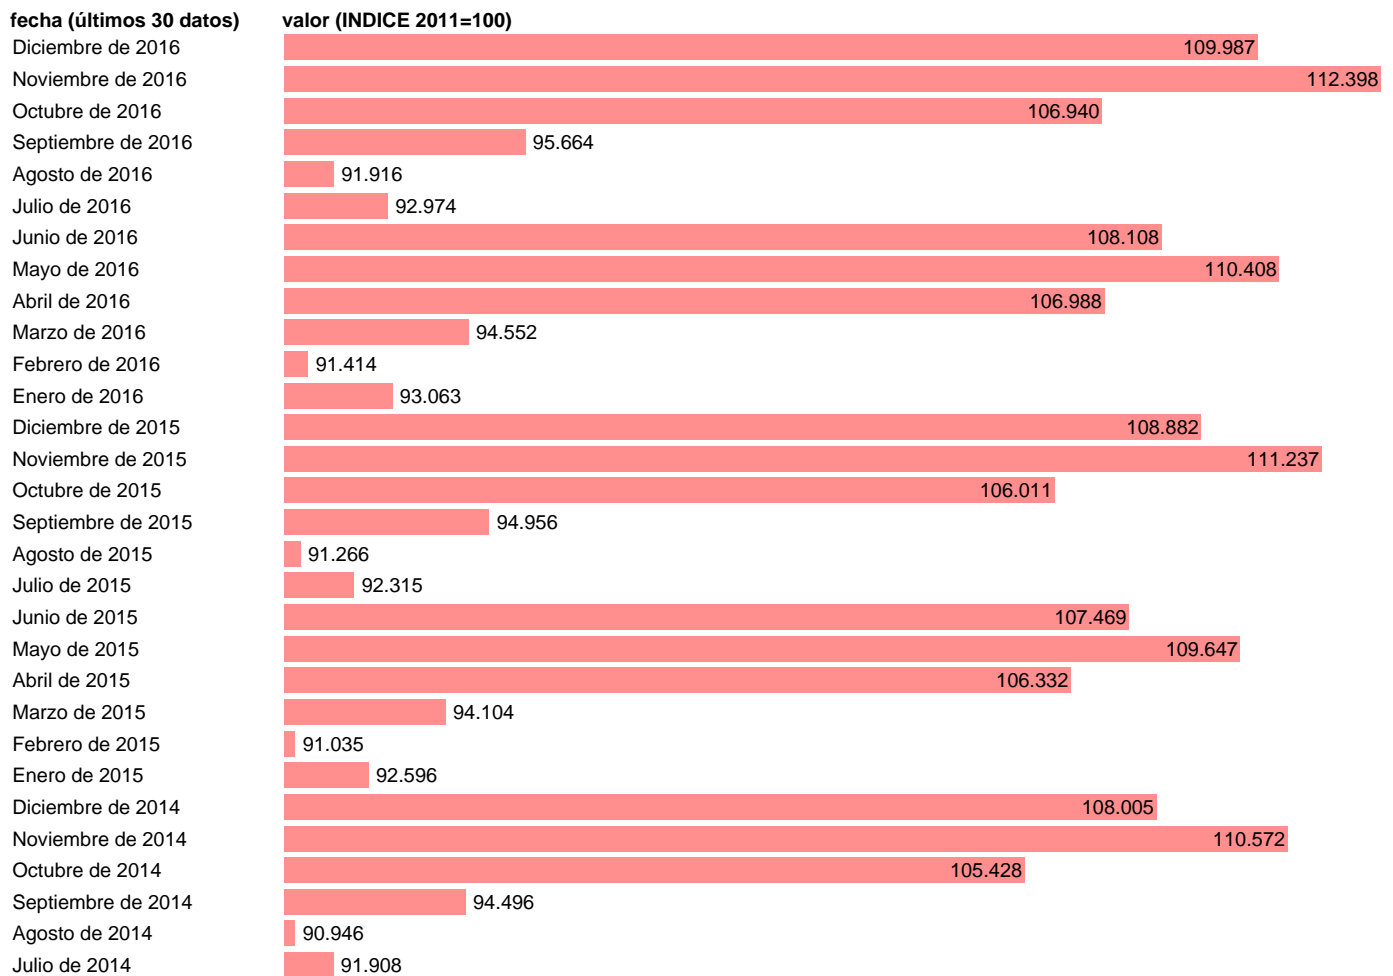

IPC VESTIDO Y CALZADO EN LA COMUNIDAD VALENCIANA

Estadística: [IPC VESTIDO Y CALZADO EN LA COMUNIDAD VALENCIANA](#)

Enlace permanente (Permalink): <https://tematicas.org/M1/4h09r0410/>

Notas: **ACTUALIZA: SGACPE (ÁREA DE PRECIOS)**

Fuente: **INE.**

Frecuencia: **Mensual.**

Unidades: **INDICE 2011=100.**

Datos disponibles desde **Enero de 2002** hasta **Diciembre de 2016.**

Valor más alto alcanzado en Noviembre de 2016: **112.398.**

Valor más bajo alcanzado en Agosto de 2002: **84.502.**

[Pulse aquí](#) para acceder a los datos completos actualizados y a la representación gráfica estadística.