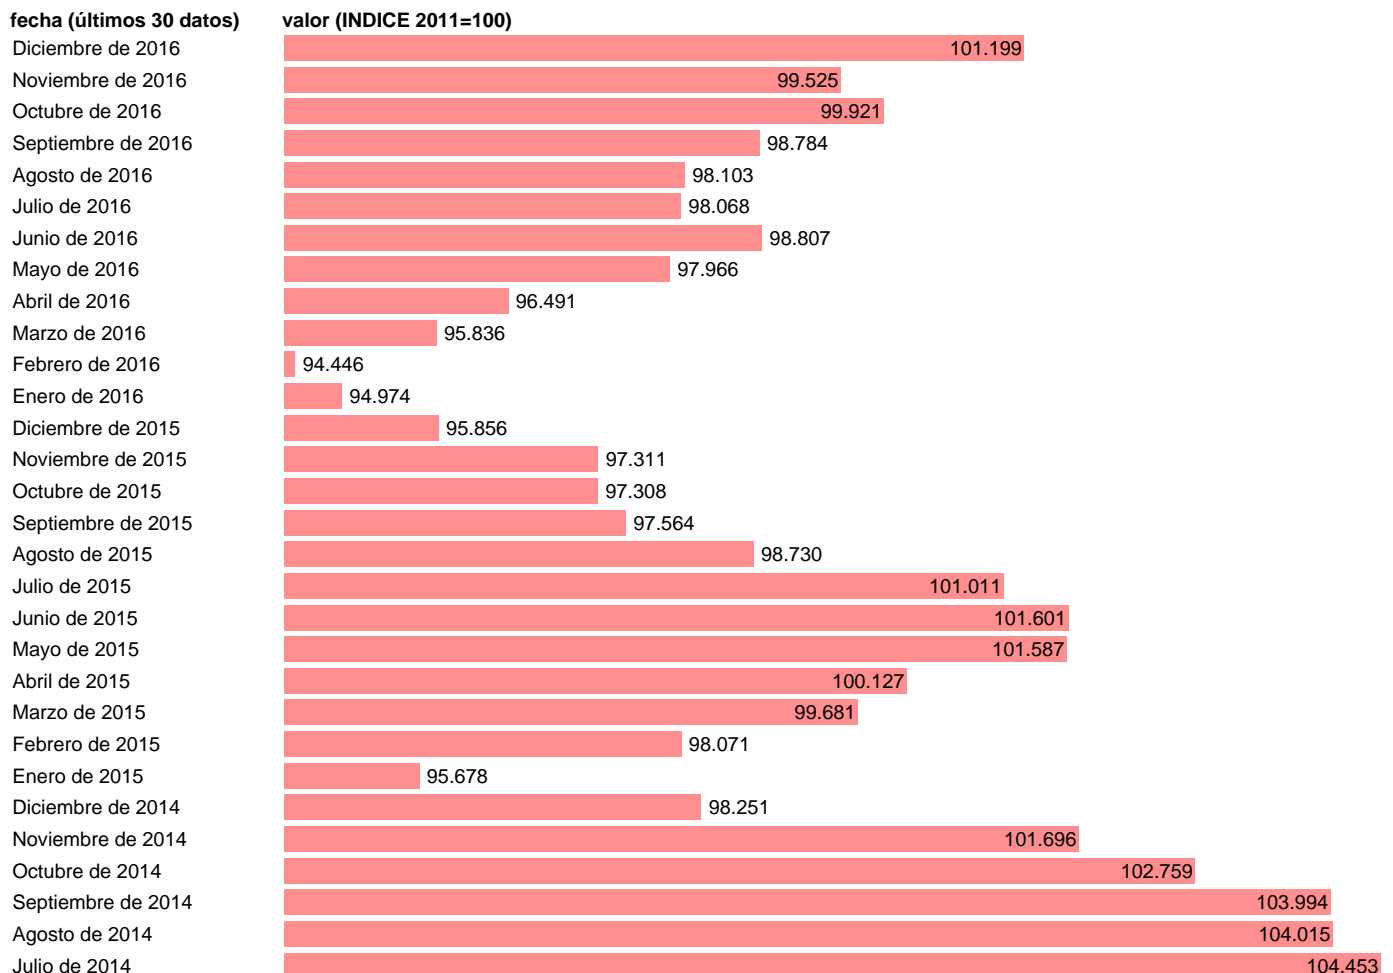

## IPC TRANSPORTES EN NAVARRA

Estadística: [IPC TRANSPORTES EN NAVARRA](#)

Enlace permanente (Permalink): <https://tematicas.org/M1/4h09r0815/>

Notas: **ACTUALIZA: SGACPE (ÁREA DE PRECIOS)**

Fuente: **INE.**

Frecuencia: **Mensual.**

Unidades: **INDICE 2011=100.**

Datos disponibles desde **Enero de 2002** hasta **Diciembre de 2016.**

Valor más alto alcanzado en Septiembre de 2012: **107.268.**

Valor más bajo alcanzado en Enero de 2002: **73.493.**

[Pulse aquí](#) para acceder a los datos completos actualizados y a la representación gráfica estadística.