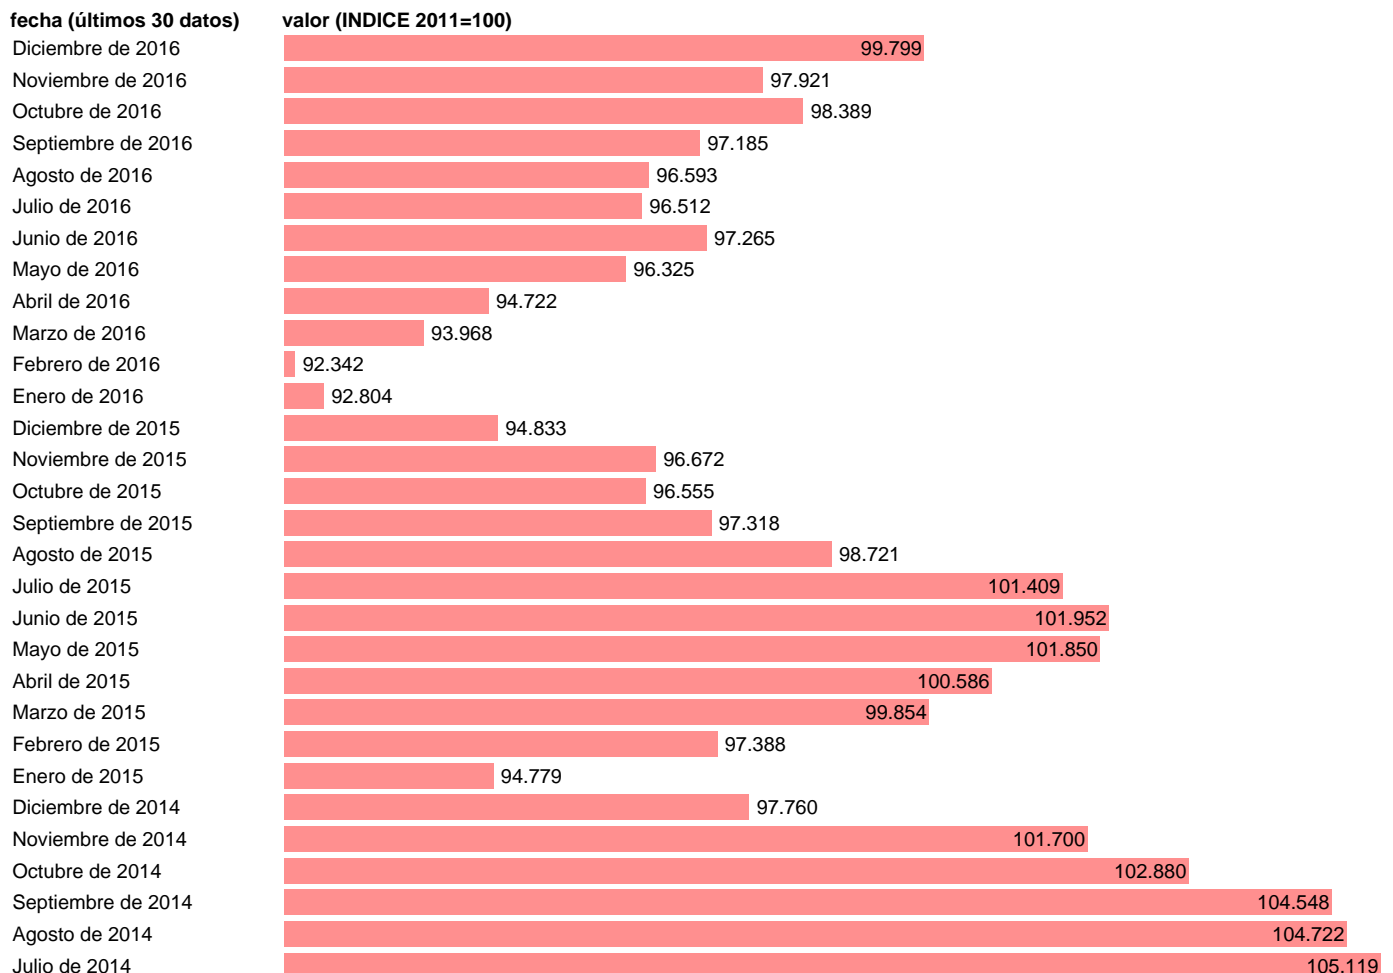

## IPC TRANSPORTES EN MURCIA

Estadística: [IPC TRANSPORTES EN MURCIA](#)

Enlace permanente (Permalink): <https://tematicas.org/M1/409r0814/>

Notas: **ACTUALIZA: SGACPE (ÁREA DE PRECIOS)**

Fuente: **INE.**

Frecuencia: **Mensual.**

Unidades: **INDICE 2011=100.**

Datos disponibles desde **Enero de 2002** hasta **Diciembre de 2016.**

Valor más alto alcanzado en Septiembre de 2012: **107.227.**

Valor más bajo alcanzado en Enero de 2002: **69.727.**

[Pulse aquí](#) para acceder a los datos completos actualizados y a la representación gráfica estadística.