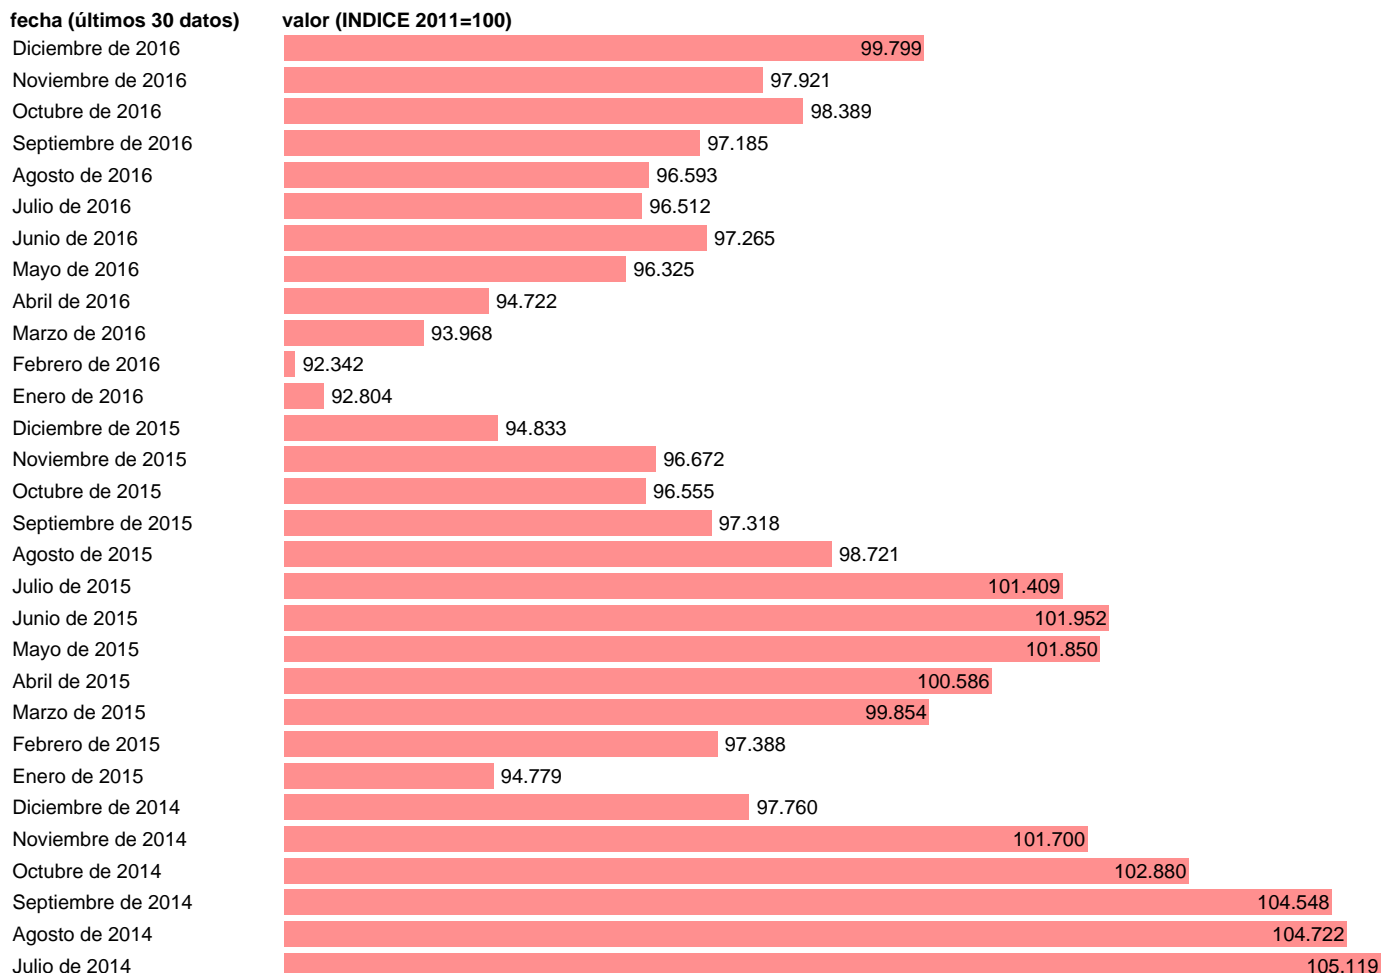

IPC TRANSPORTES EN MURCIA

Estadística: [IPC TRANSPORTES EN MURCIA](#)

Enlace permanente (Permalink): <https://tematicas.org/M1/4a09r0814/>

Notas: **ACTUALIZA: SGACPE (ÁREA DE PRECIOS)**

Fuente: **INE.**

Frecuencia: **Mensual.**

Unidades: **INDICE 2011=100.**

Datos disponibles desde **Enero de 2002** hasta **Diciembre de 2016.**

Valor más alto alcanzado en Septiembre de 2012: **107.227.**

Valor más bajo alcanzado en Enero de 2002: **69.727.**

[Pulse aquí](#) para acceder a los datos completos actualizados y a la representación gráfica estadística.