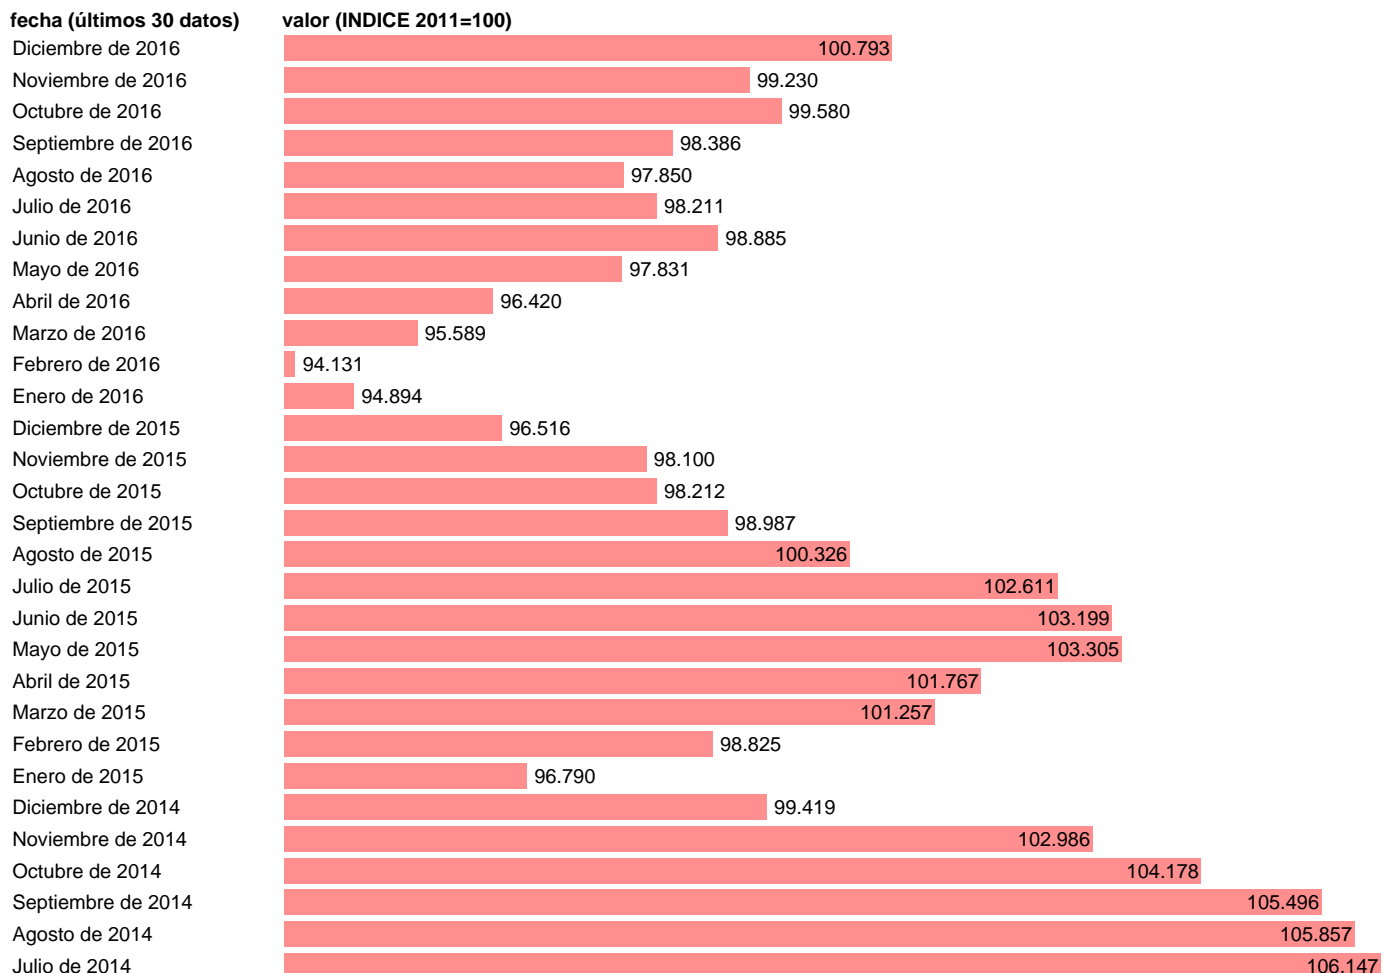

## IPC TRANSPORTES EN MADRID

Estadística: [IPC TRANSPORTES EN MADRID](#)

Enlace permanente (Permalink): <https://tematicas.org/M1/4h09r0813/>

Notas: **ACTUALIZA: SGACPE (ÁREA DE PRECIOS)**

Fuente: **INE.**

Frecuencia: **Mensual.**

Unidades: **INDICE 2011=100.**

Datos disponibles desde **Enero de 2002** hasta **Diciembre de 2016.**

Valor más alto alcanzado en Septiembre de 2012: **108.029.**

Valor más bajo alcanzado en Enero de 2002: **68.325.**

[Pulse aquí](#) para acceder a los datos completos actualizados y a la representación gráfica estadística.