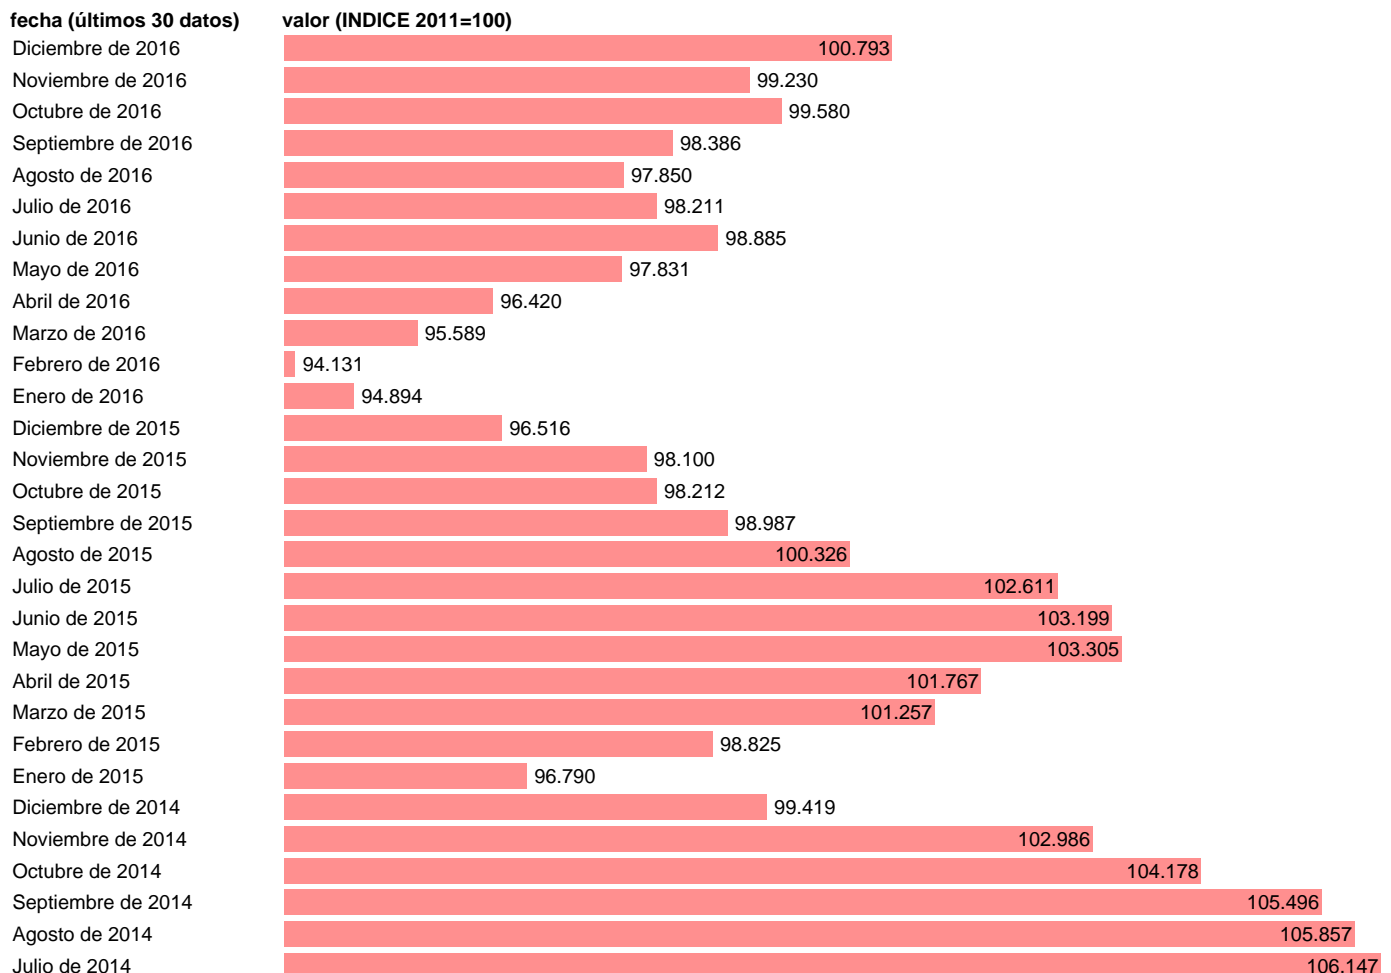

IPC TRANSPORTES EN MADRID

Estadística: [IPC TRANSPORTES EN MADRID](#)

Enlace permanente (Permalink): <https://tematicas.org/M1/4a09r0813/>

Notas: **ACTUALIZA: SGACPE (ÁREA DE PRECIOS)**

Fuente: **INE.**

Frecuencia: **Mensual.**

Unidades: **INDICE 2011=100.**

Datos disponibles desde **Enero de 2002** hasta **Diciembre de 2016.**

Valor más alto alcanzado en Septiembre de 2012: **108.029.**

Valor más bajo alcanzado en Enero de 2002: **68.325.**

[Pulse aquí](#) para acceder a los datos completos actualizados y a la representación gráfica estadística.