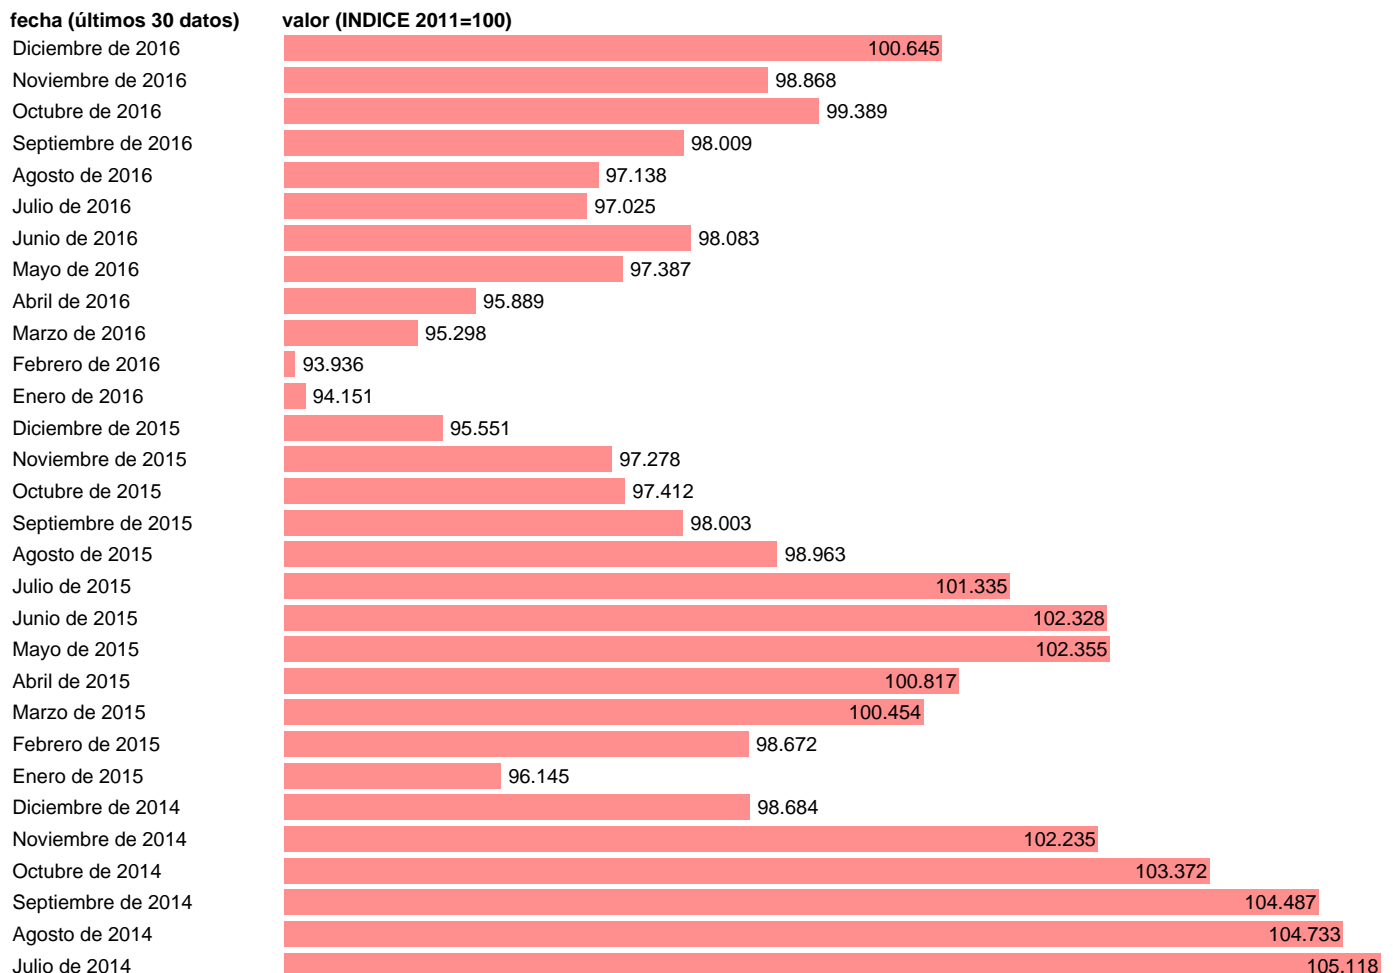

IPC TRANSPORTES EN LA RIOJA

Estadística: [IPC TRANSPORTES EN LA RIOJA](#)

Enlace permanente (Permalink): <https://tematicas.org/M1/4h09r0817/>

Notas: **ACTUALIZA: SGACPE (ÁREA DE PRECIOS)**

Fuente: **INE.**

Frecuencia: **Mensual.**

Unidades: **INDICE 2011=100.**

Datos disponibles desde **Enero de 2002** hasta **Diciembre de 2016.**

Valor más alto alcanzado en Septiembre de 2012: **107.031.**

Valor más bajo alcanzado en Enero de 2002: **71.264.**

[Pulse aquí](#) para acceder a los datos completos actualizados y a la representación gráfica estadística.