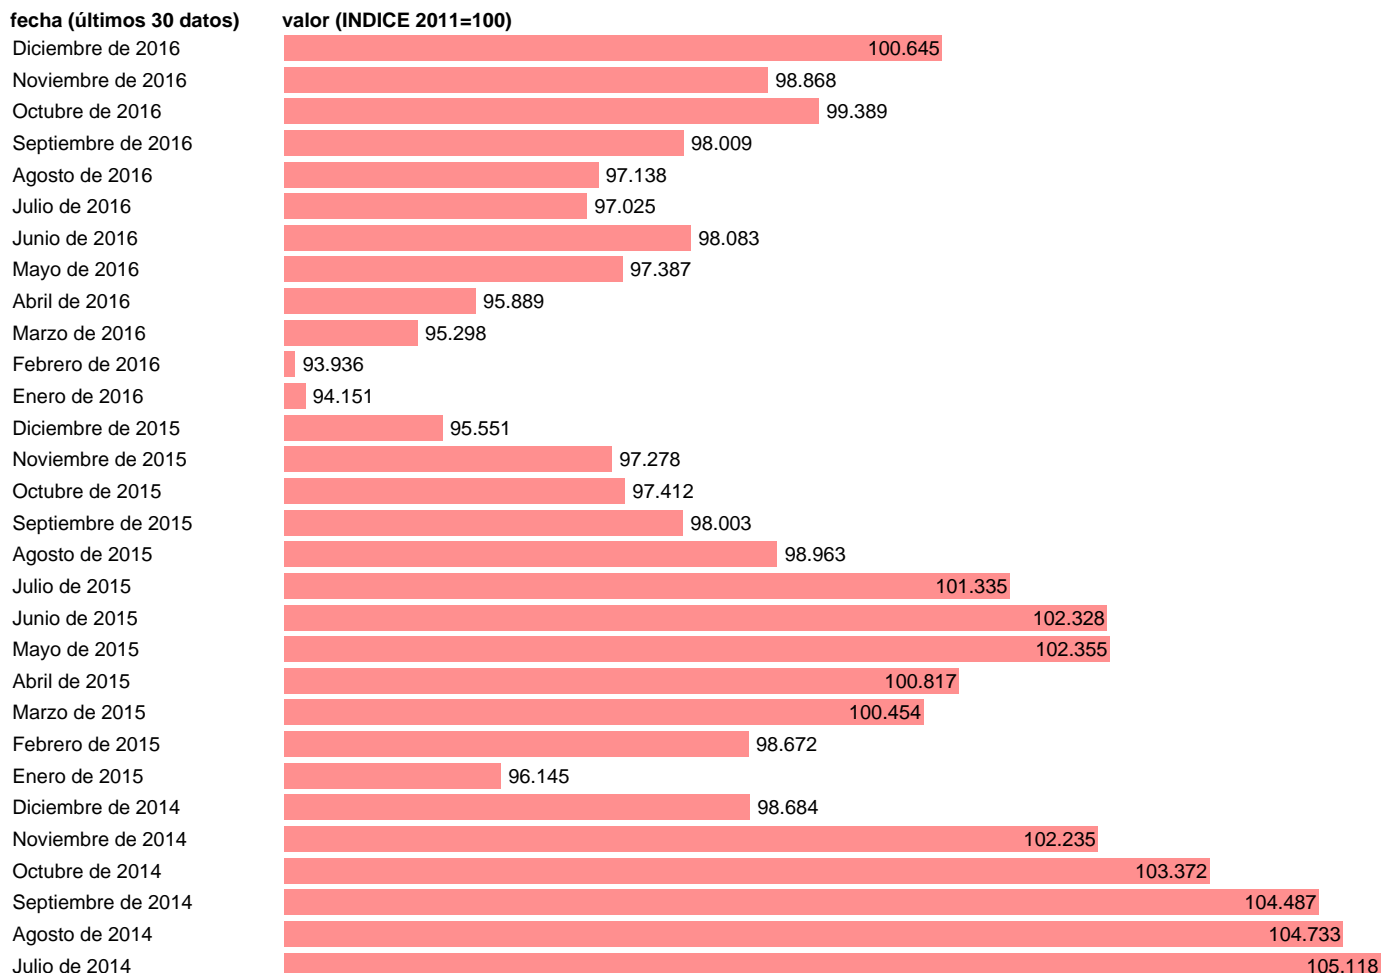

IPC TRANSPORTES EN LA RIOJA

Estadística: [IPC TRANSPORTES EN LA RIOJA](#)

Enlace permanente (Permalink): <https://tematicas.org/M1/4a09r0817/>

Notas: **ACTUALIZA: SGACPE (ÁREA DE PRECIOS)**

Fuente: **INE.**

Frecuencia: **Mensual.**

Unidades: **INDICE 2011=100.**

Datos disponibles desde **Enero de 2002** hasta **Diciembre de 2016.**

Valor más alto alcanzado en Septiembre de 2012: **107.031.**

Valor más bajo alcanzado en Enero de 2002: **71.264.**

[Pulse aquí](#) para acceder a los datos completos actualizados y a la representación gráfica estadística.