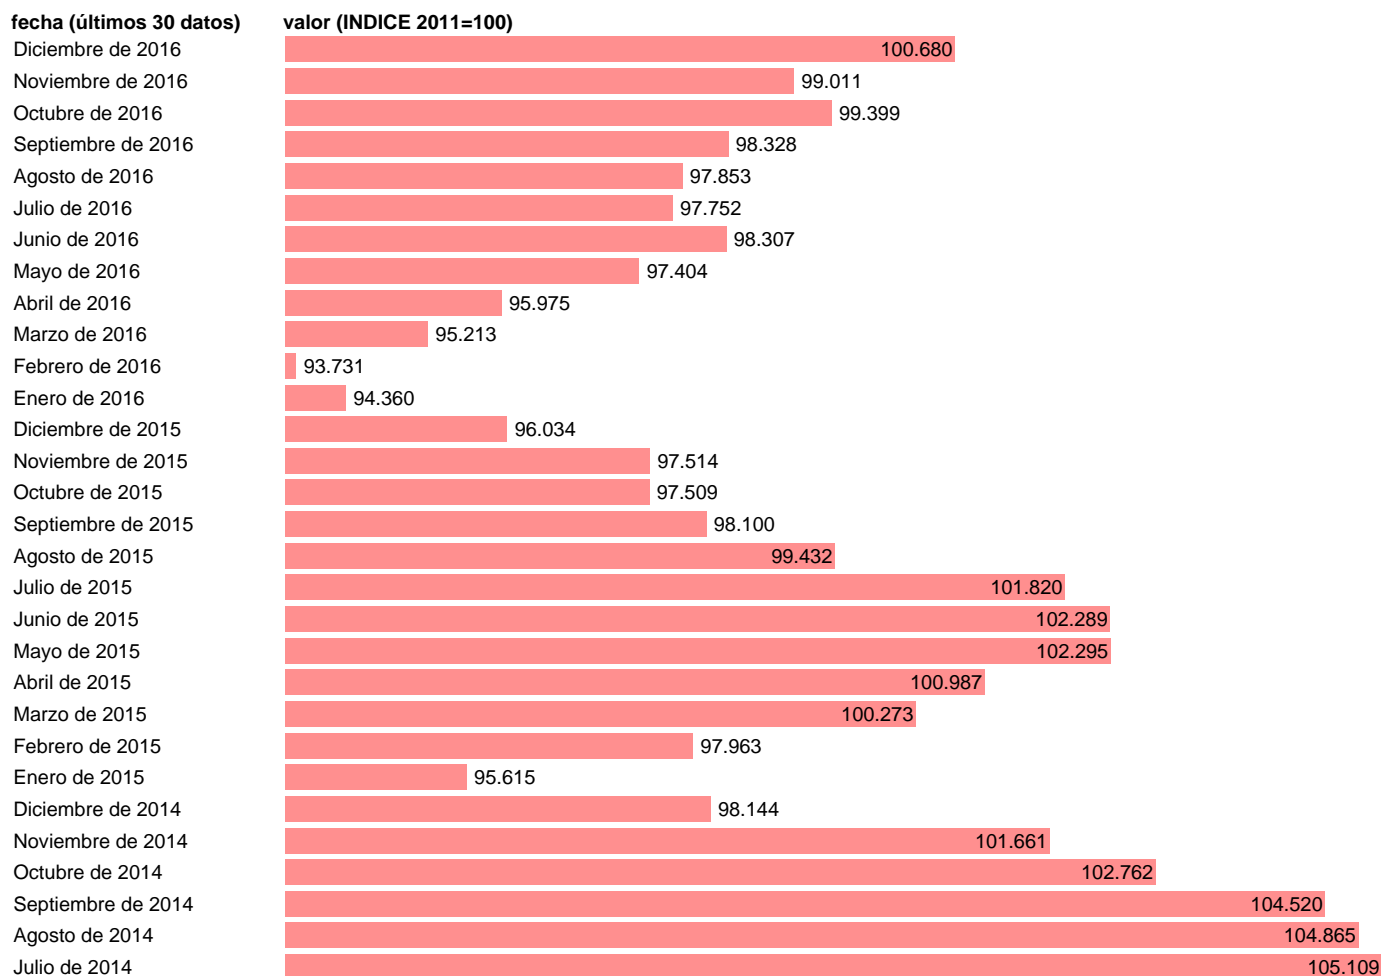

## IPC TRANSPORTES EN LA COMUNIDAD VALENCIANA

Estadística: [IPC TRANSPORTES EN LA COMUNIDAD VALENCIANA](#)

Enlace permanente (Permalink): <https://tematicas.org/M1/409r0810/>

Notas: **ACTUALIZA: SGACPE (ÁREA DE PRECIOS)**

Fuente: **INE.**

Frecuencia: **Mensual.**

Unidades: **INDICE 2011=100.**

Datos disponibles desde **Enero de 2002** hasta **Diciembre de 2016.**

Valor más alto alcanzado en Septiembre de 2012: **108.14.**

Valor más bajo alcanzado en Enero de 2002: **70.674.**

[Pulse aquí](#) para acceder a los datos completos actualizados y a la representación gráfica estadística.