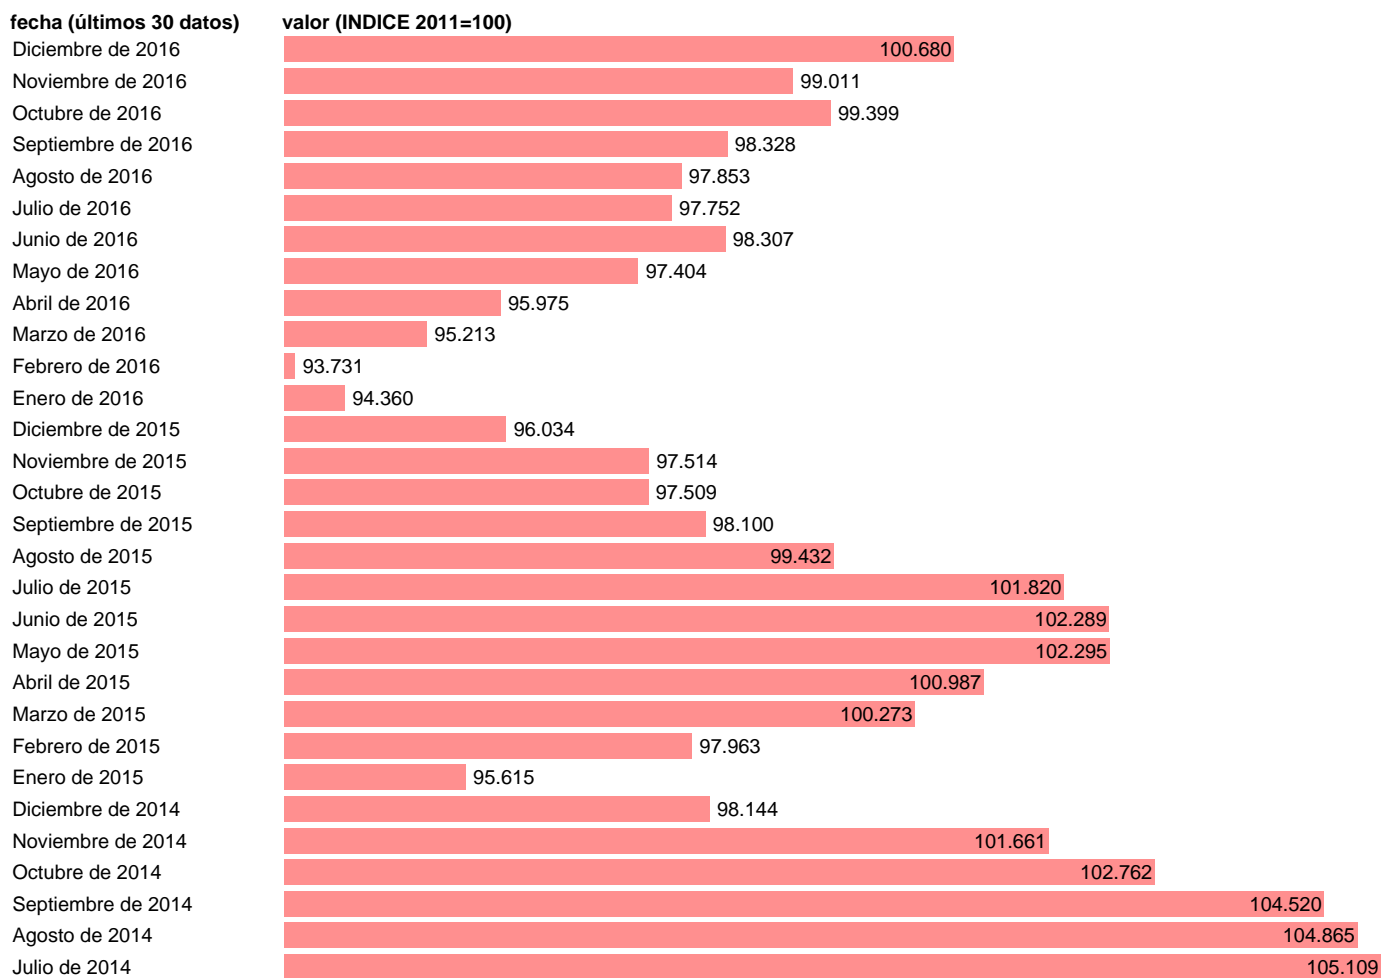

IPC TRANSPORTES EN LA COMUNIDAD VALENCIANA

Estadística: [IPC TRANSPORTES EN LA COMUNIDAD VALENCIANA](#)

Enlace permanente (Permalink): <https://tematicas.org/M1/4h09r0810/>

Notas: **ACTUALIZA: SGACPE (ÁREA DE PRECIOS)**

Fuente: **INE.**

Frecuencia: **Mensual.**

Unidades: **INDICE 2011=100.**

Datos disponibles desde **Enero de 2002** hasta **Diciembre de 2016**.

Valor más alto alcanzado en Septiembre de 2012: **108.14**.

Valor más bajo alcanzado en Enero de 2002: **70.674**.

[Pulse aquí](#) para acceder a los datos completos actualizados y a la representación gráfica estadística.