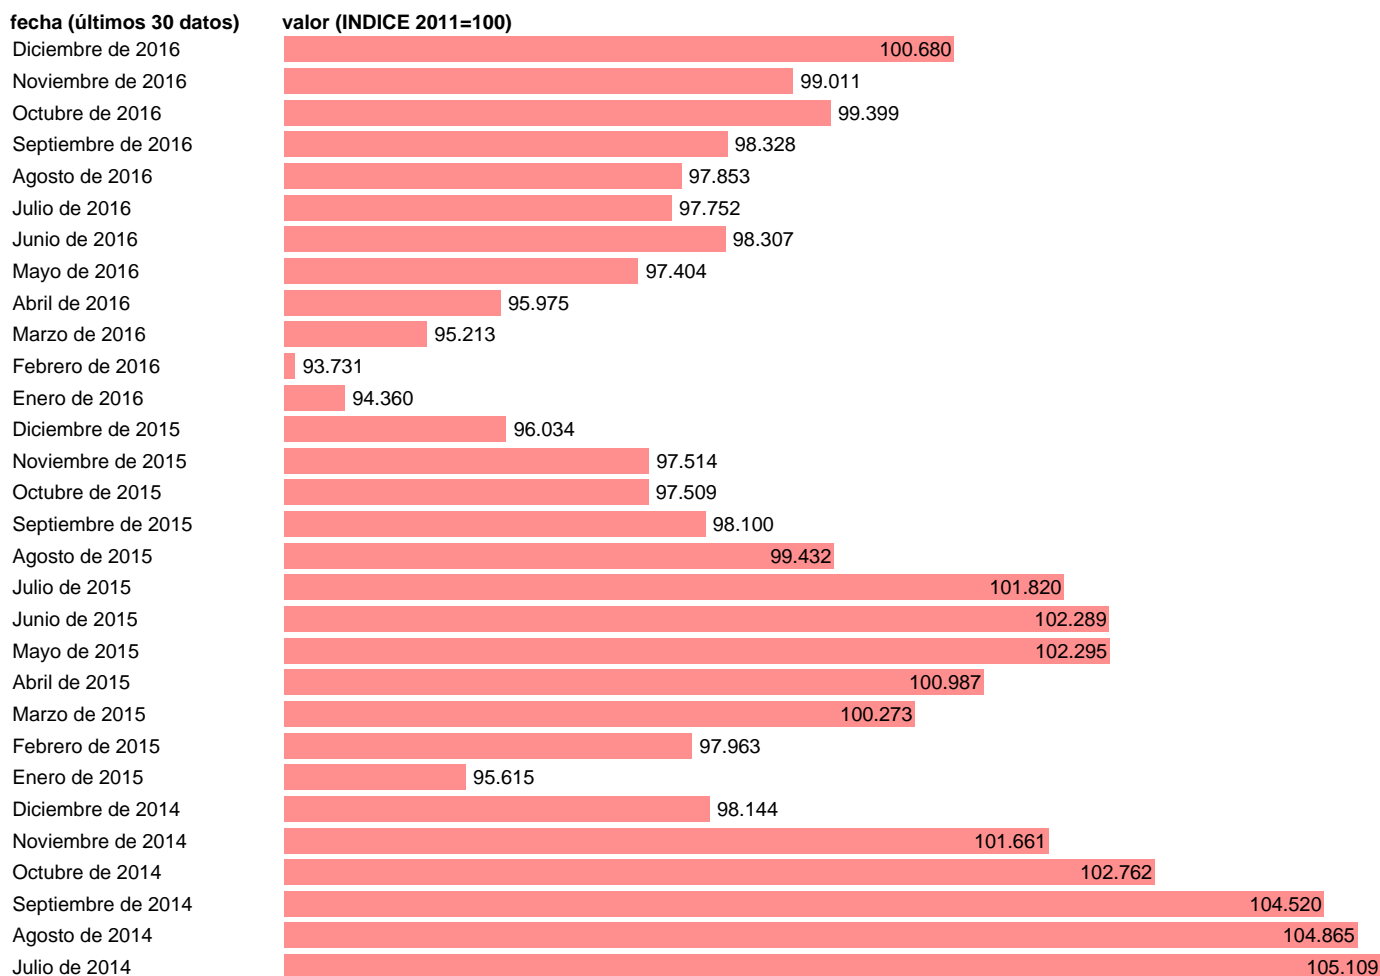

IPC TRANSPORTES EN LA COMUNIDAD VALENCIANA

Estadística: [IPC TRANSPORTES EN LA COMUNIDAD VALENCIANA](#)

Enlace permanente (Permalink): <https://tematicas.org/M1/4a09r0810/>

Notas: **ACTUALIZA: SGACPE (ÁREA DE PRECIOS)**

Fuente: **INE.**

Frecuencia: **Mensual.**

Unidades: **INDICE 2011=100.**

Datos disponibles desde **Enero de 2002** hasta **Diciembre de 2016**.

Valor más alto alcanzado en Septiembre de 2012: **108.14**.

Valor más bajo alcanzado en Enero de 2002: **70.674**.

[Pulse aquí](#) para acceder a los datos completos actualizados y a la representación gráfica estadística.