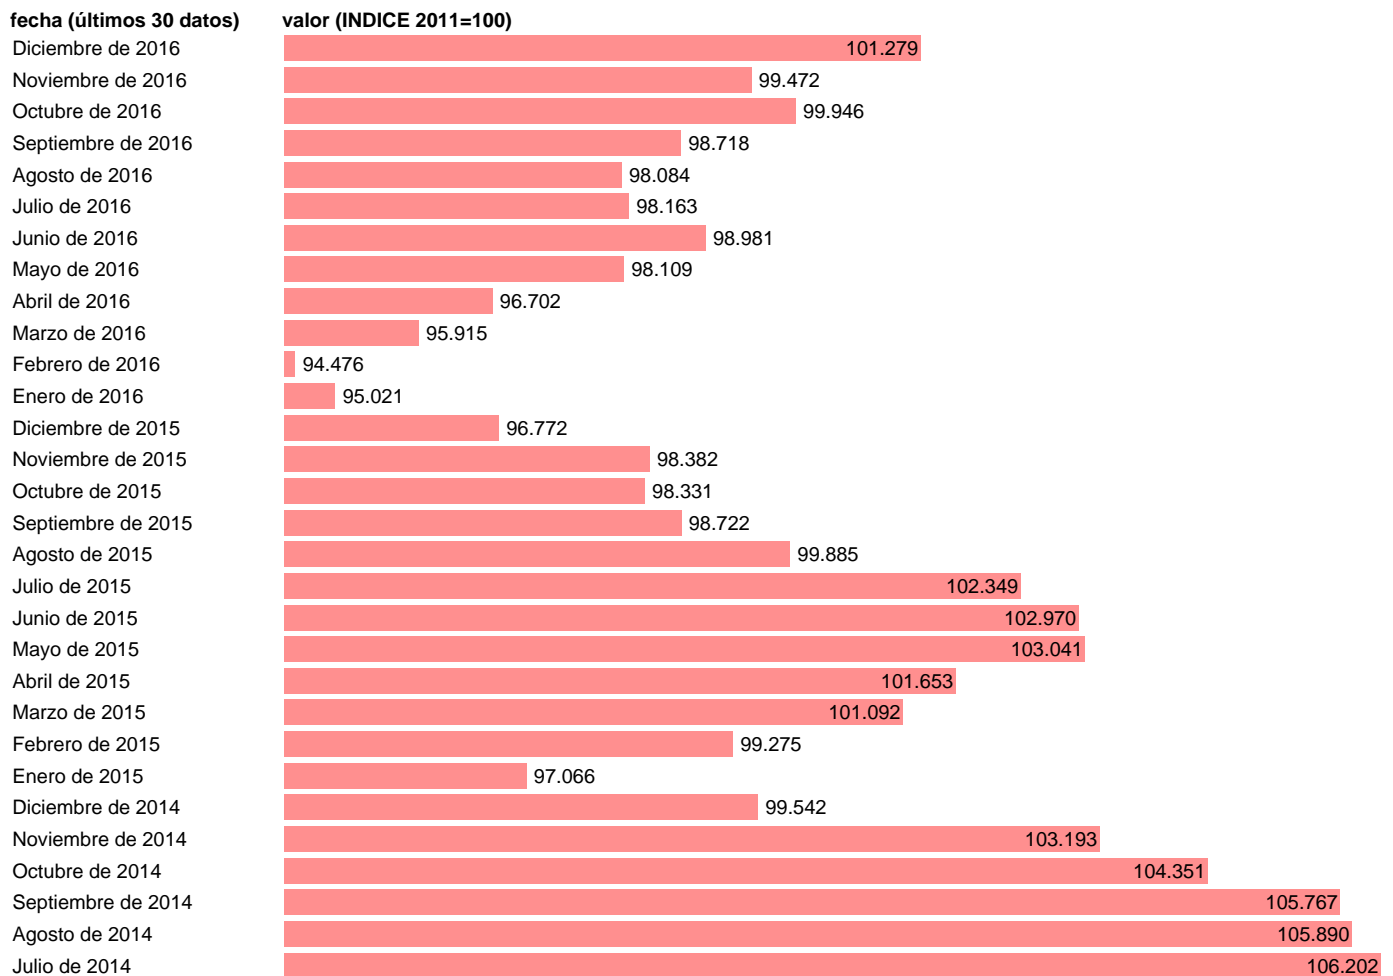

IPC TRANSPORTES EN GALICIA

Estadística: [IPC TRANSPORTES EN GALICIA](#)

Enlace permanente (Permalink): <https://tematicas.org/M1/409r0812/>

Notas: **ACTUALIZA: SGACPE (ÁREA DE PRECIOS)**

Fuente: **INE.**

Frecuencia: **Mensual.**

Unidades: **INDICE 2011=100.**

Datos disponibles desde **Enero de 2002** hasta **Diciembre de 2016.**

Valor más alto alcanzado en Septiembre de 2012: **106.815.**

Valor más bajo alcanzado en Enero de 2002: **70.088.**

[Pulse aquí](#) para acceder a los datos completos actualizados y a la representación gráfica estadística.