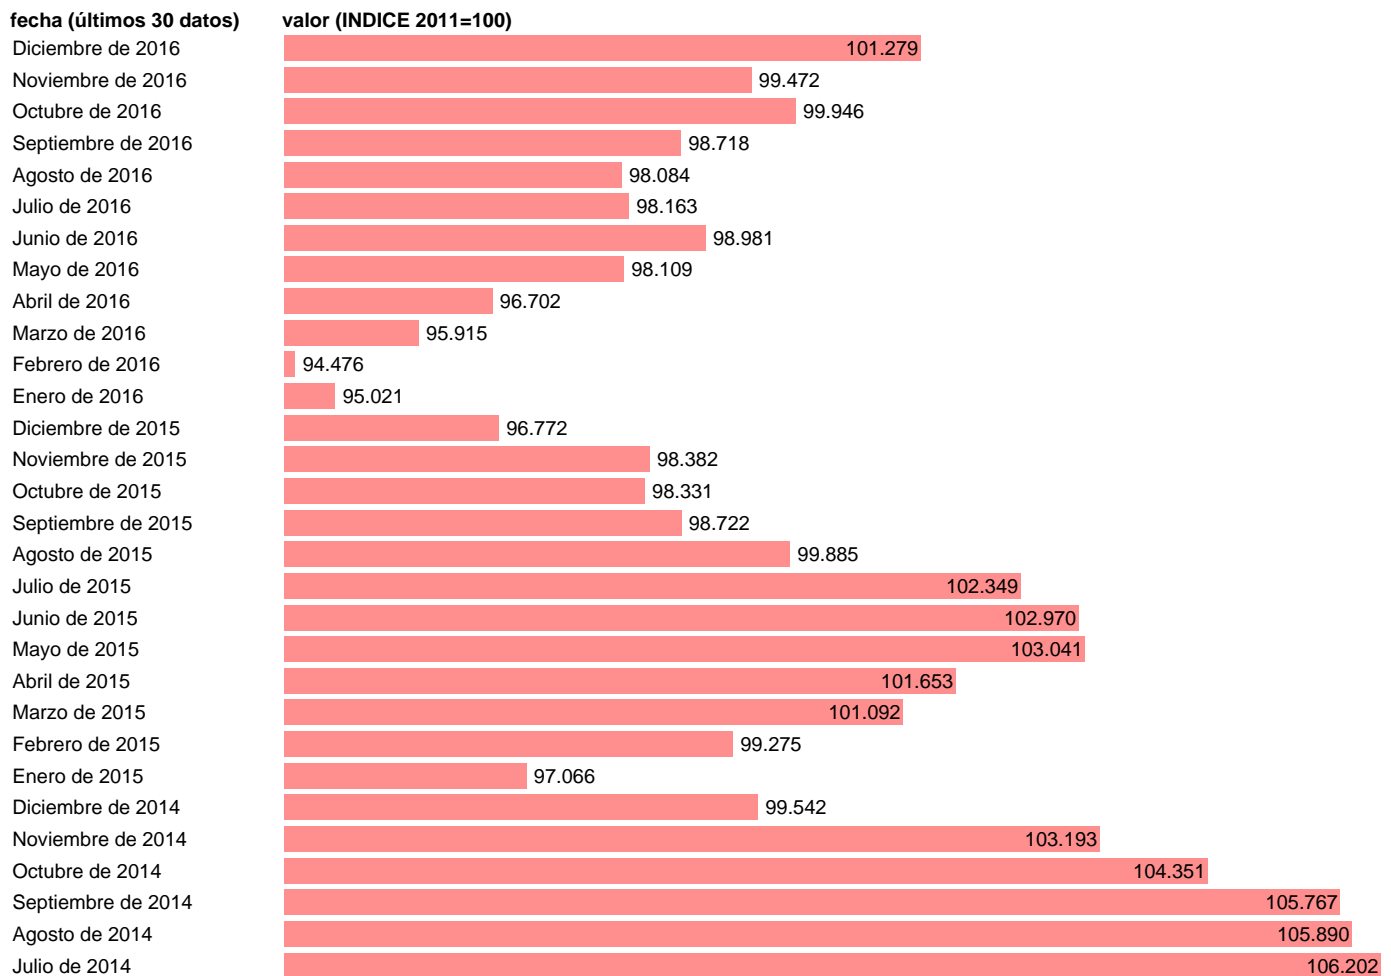

IPC TRANSPORTES EN GALICIA

Estadística: [IPC TRANSPORTES EN GALICIA](#)

Enlace permanente (Permalink): <https://tematicas.org/M1/4h09r0812/>

Notas: **ACTUALIZA: SGACPE (ÁREA DE PRECIOS)**

Fuente: **INE.**

Frecuencia: **Mensual.**

Unidades: **INDICE 2011=100.**

Datos disponibles desde **Enero de 2002** hasta **Diciembre de 2016.**

Valor más alto alcanzado en Septiembre de 2012: **106.815.**

Valor más bajo alcanzado en Enero de 2002: **70.088.**

[Pulse aquí](#) para acceder a los datos completos actualizados y a la representación gráfica estadística.