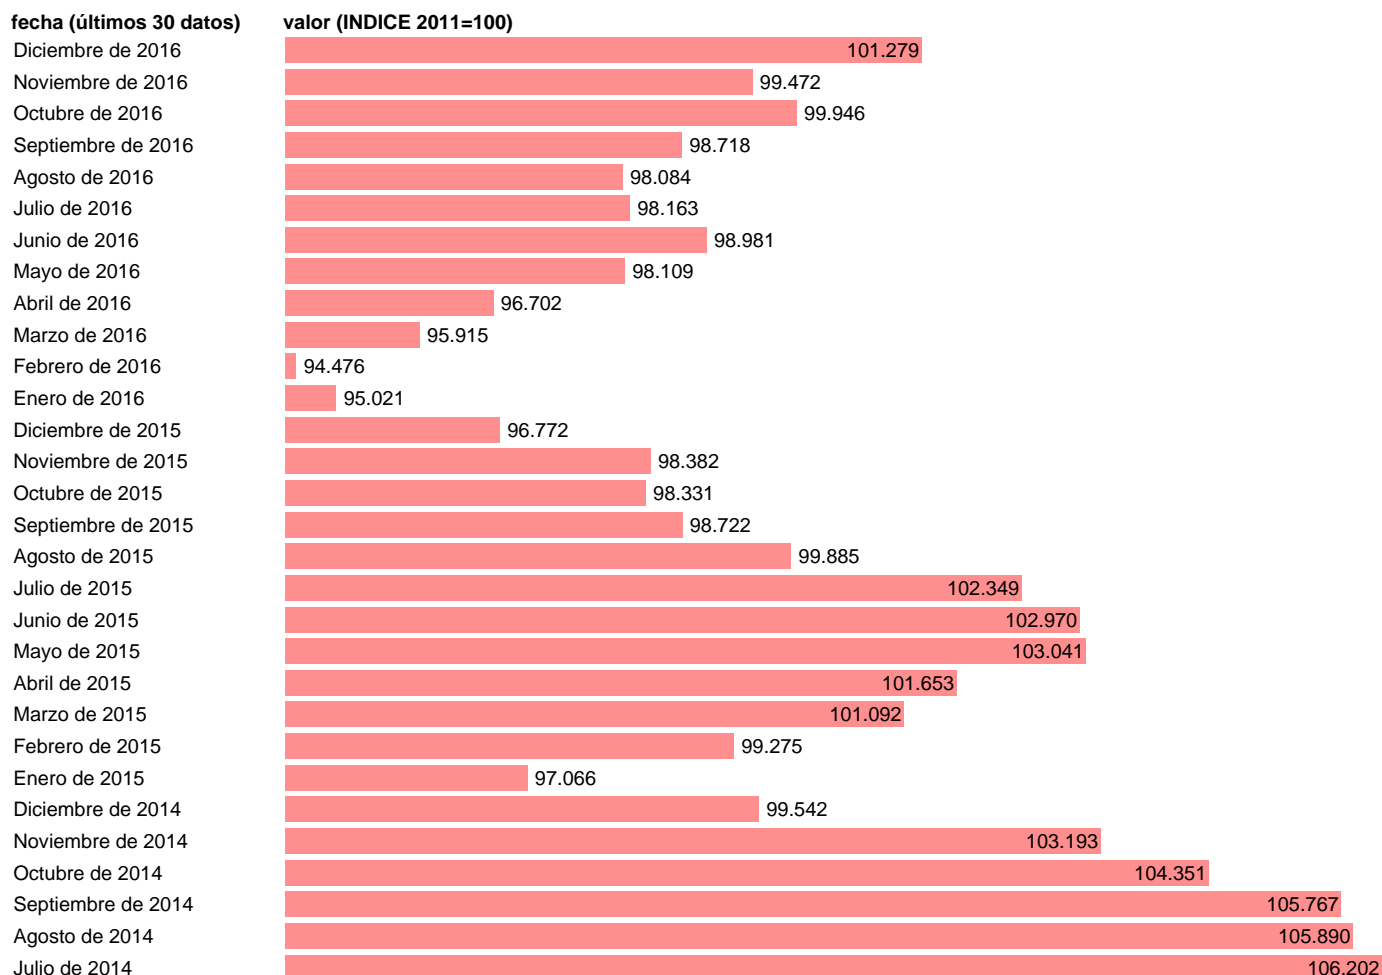

IPC TRANSPORTES EN GALICIA

Estadística: [IPC TRANSPORTES EN GALICIA](#)

Enlace permanente (Permalink): <https://tematicas.org/M1/4a09r0812/>

Notas: **ACTUALIZA: SGACPE (ÁREA DE PRECIOS)**

Fuente: **INE.**

Frecuencia: **Mensual.**

Unidades: **INDICE 2011=100.**

Datos disponibles desde **Enero de 2002** hasta **Diciembre de 2016**.

Valor más alto alcanzado en Septiembre de 2012: **106.815**.

Valor más bajo alcanzado en Enero de 2002: **70.088**.

[Pulse aquí](#) para acceder a los datos completos actualizados y a la representación gráfica estadística.