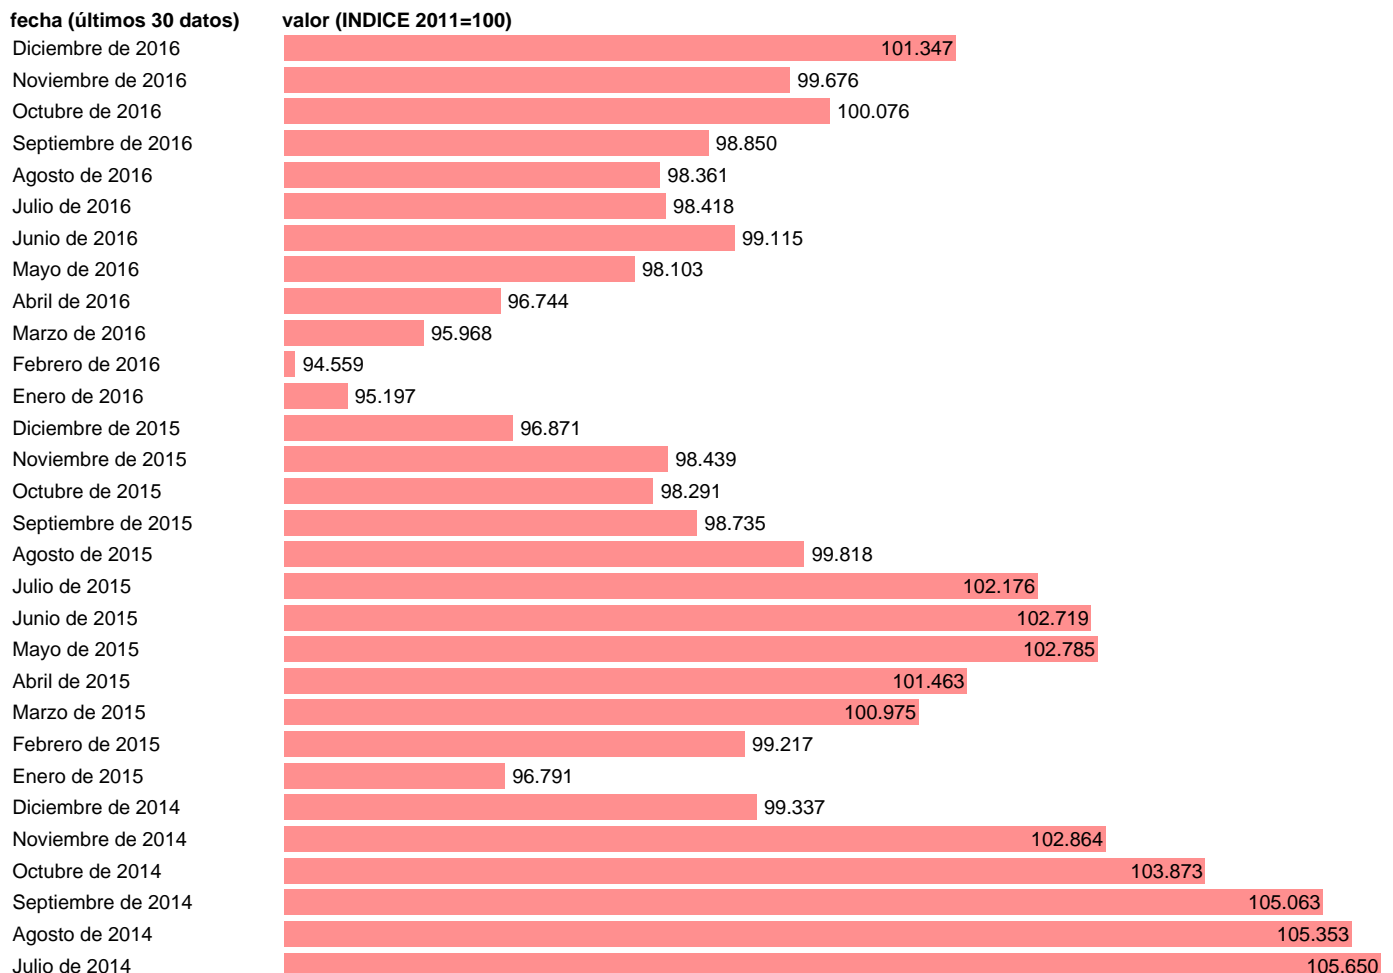

IPC TRANSPORTES EN EL PAIS VASCO

Estadística: [IPC TRANSPORTES EN EL PAIS VASCO](#)

Enlace permanente (Permalink): <https://tematicas.org/M1/409r0816/>

Notas: **ACTUALIZA: SGACPE (ÁREA DE PRECIOS)**

Fuente: **INE.**

Frecuencia: **Mensual.**

Unidades: **INDICE 2011=100.**

Datos disponibles desde **Enero de 2002** hasta **Diciembre de 2016.**

Valor más alto alcanzado en Septiembre de 2012: **107.153.**

Valor más bajo alcanzado en Enero de 2002: **71.233.**

[Pulse aquí](#) para acceder a los datos completos actualizados y a la representación gráfica estadística.