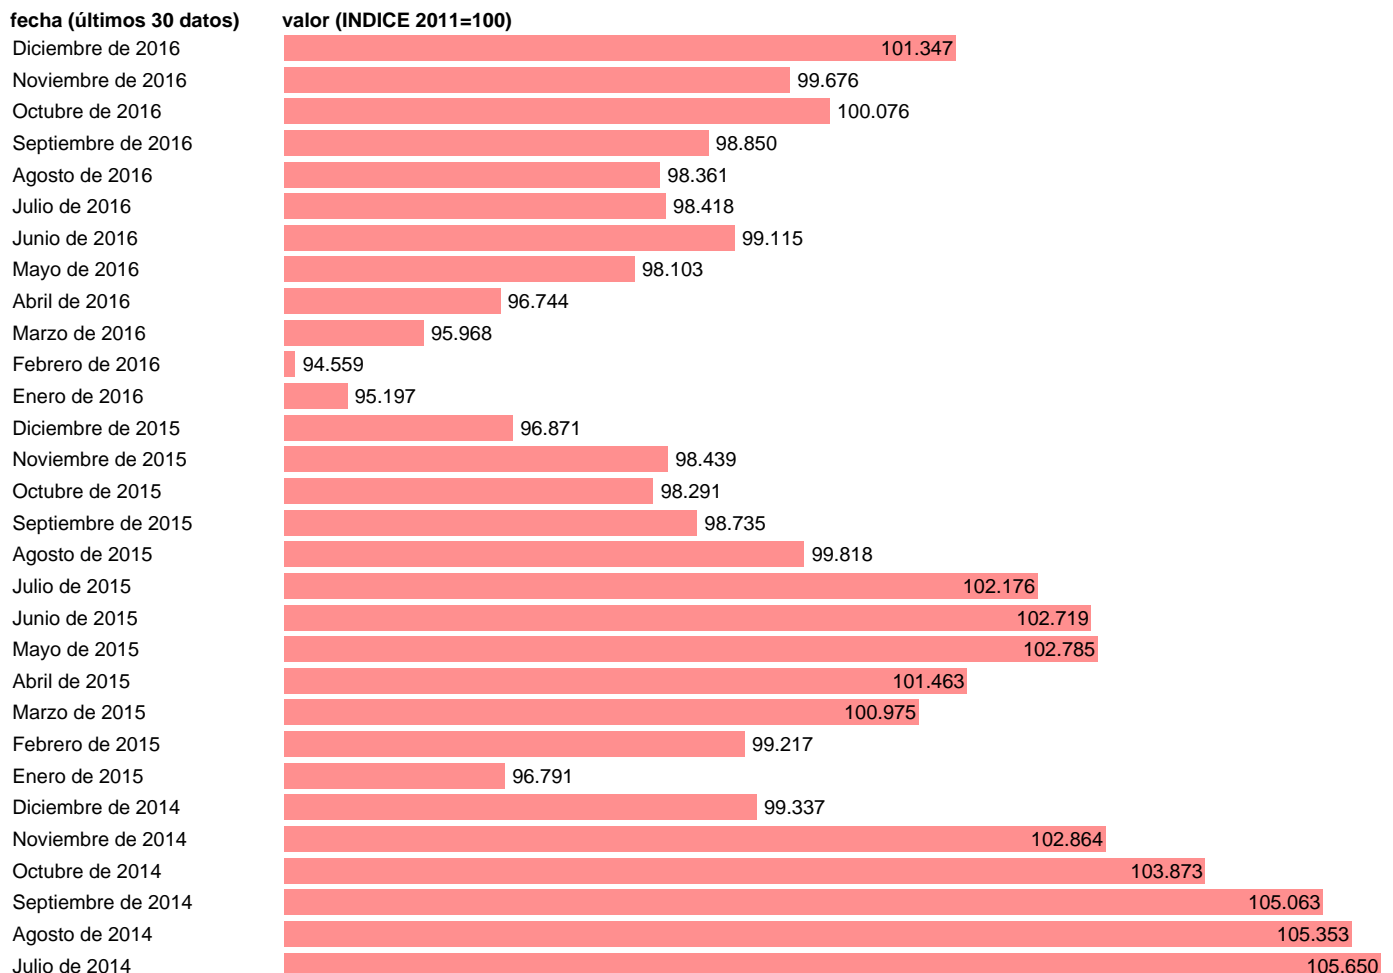

IPC TRANSPORTES EN EL PAIS VASCO

Estadística: [IPC TRANSPORTES EN EL PAIS VASCO](#)

Enlace permanente (Permalink): <https://tematicas.org/M1/4h09r0816/>

Notas: **ACTUALIZA: SGACPE (ÁREA DE PRECIOS)**

Fuente: **INE.**

Frecuencia: **Mensual.**

Unidades: **INDICE 2011=100.**

Datos disponibles desde **Enero de 2002** hasta **Diciembre de 2016.**

Valor más alto alcanzado en Septiembre de 2012: **107.153.**

Valor más bajo alcanzado en Enero de 2002: **71.233.**

[Pulse aquí](#) para acceder a los datos completos actualizados y a la representación gráfica estadística.