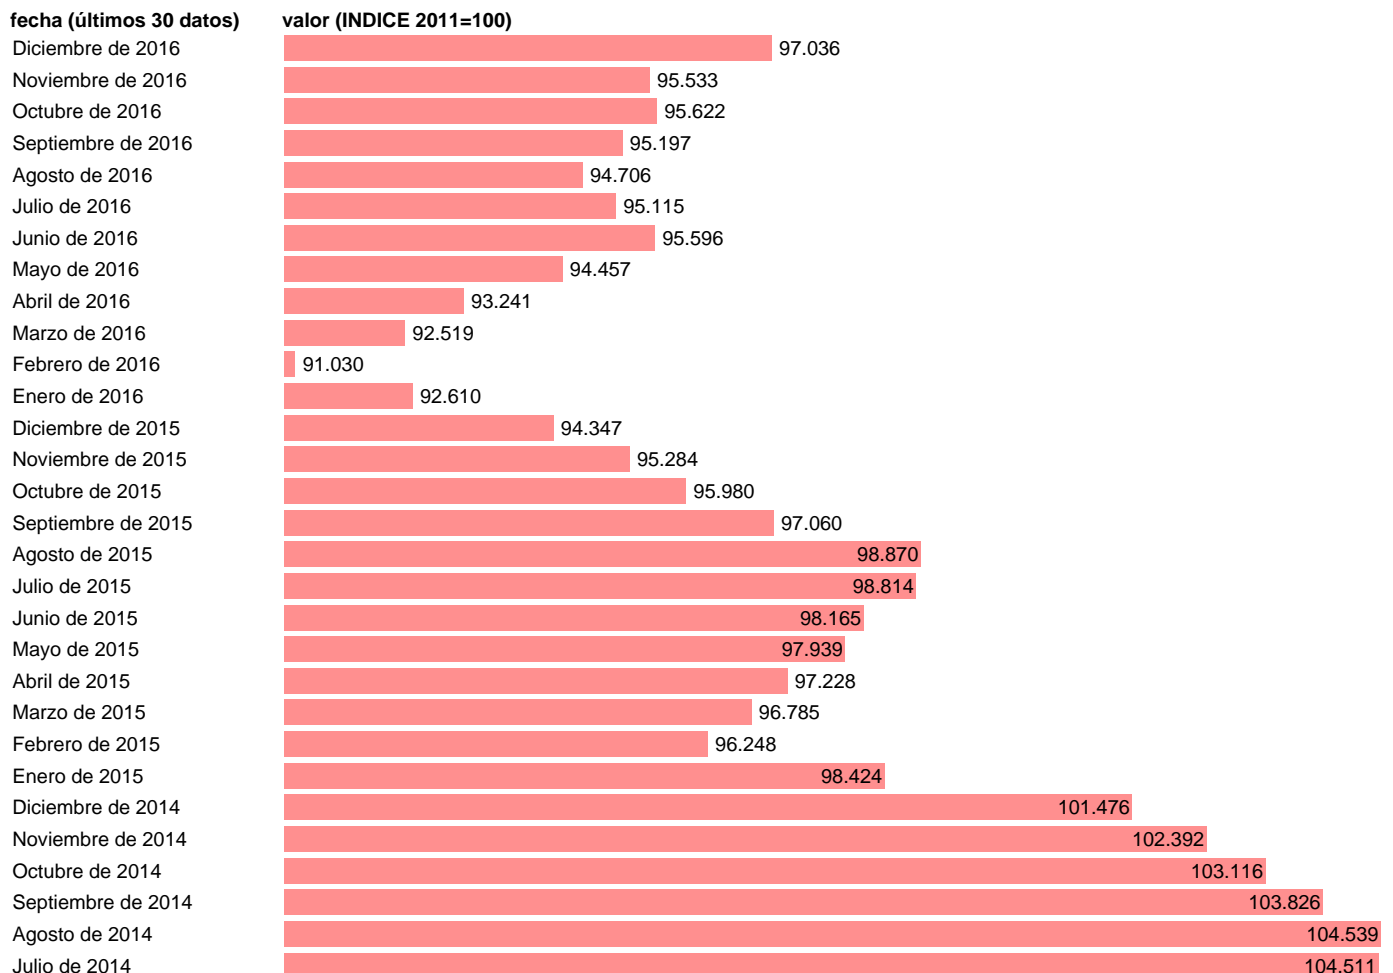

IPC TRANSPORTES EN CEUTA

Estadística: [IPC TRANSPORTES EN CEUTA](#)

Enlace permanente (Permalink): <https://tematicas.org/M1/409r0818/>

Notas: **ACTUALIZA: SGACPE (ÁREA DE PRECIOS)**

Fuente: **INE.**

Frecuencia: **Mensual.**

Unidades: **INDICE 2011=100.**

Datos disponibles desde **Enero de 2002** hasta **Diciembre de 2016.**

Valor más alto alcanzado en Septiembre de 2012: **106.981.**

Valor más bajo alcanzado en Enero de 2002: **59.473.**

[Pulse aquí](#) para acceder a los datos completos actualizados y a la representación gráfica estadística.