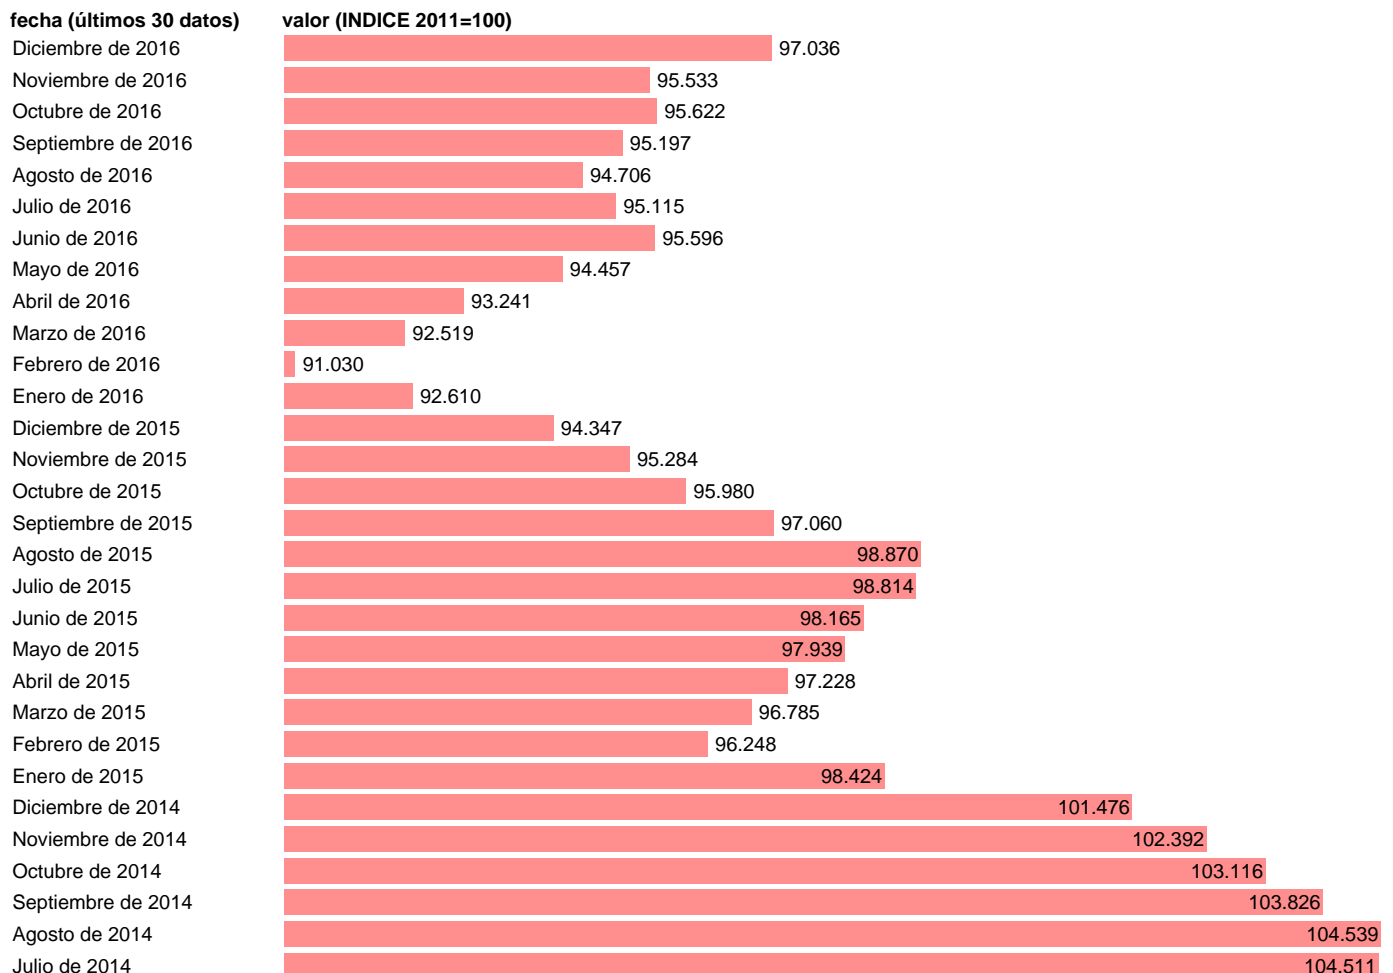

IPC TRANSPORTES EN CEUTA

Estadística: [IPC TRANSPORTES EN CEUTA](#)

Enlace permanente (Permalink): <https://tematicas.org/M1/4a09r0818/>

Notas: **ACTUALIZA: SGACPE (ÁREA DE PRECIOS)**

Fuente: **INE.**

Frecuencia: **Mensual.**

Unidades: **INDICE 2011=100.**

Datos disponibles desde **Enero de 2002** hasta **Diciembre de 2016**.

Valor más alto alcanzado en Septiembre de 2012: **106.981**.

Valor más bajo alcanzado en Enero de 2002: **59.473**.

[Pulse aquí](#) para acceder a los datos completos actualizados y a la representación gráfica estadística.