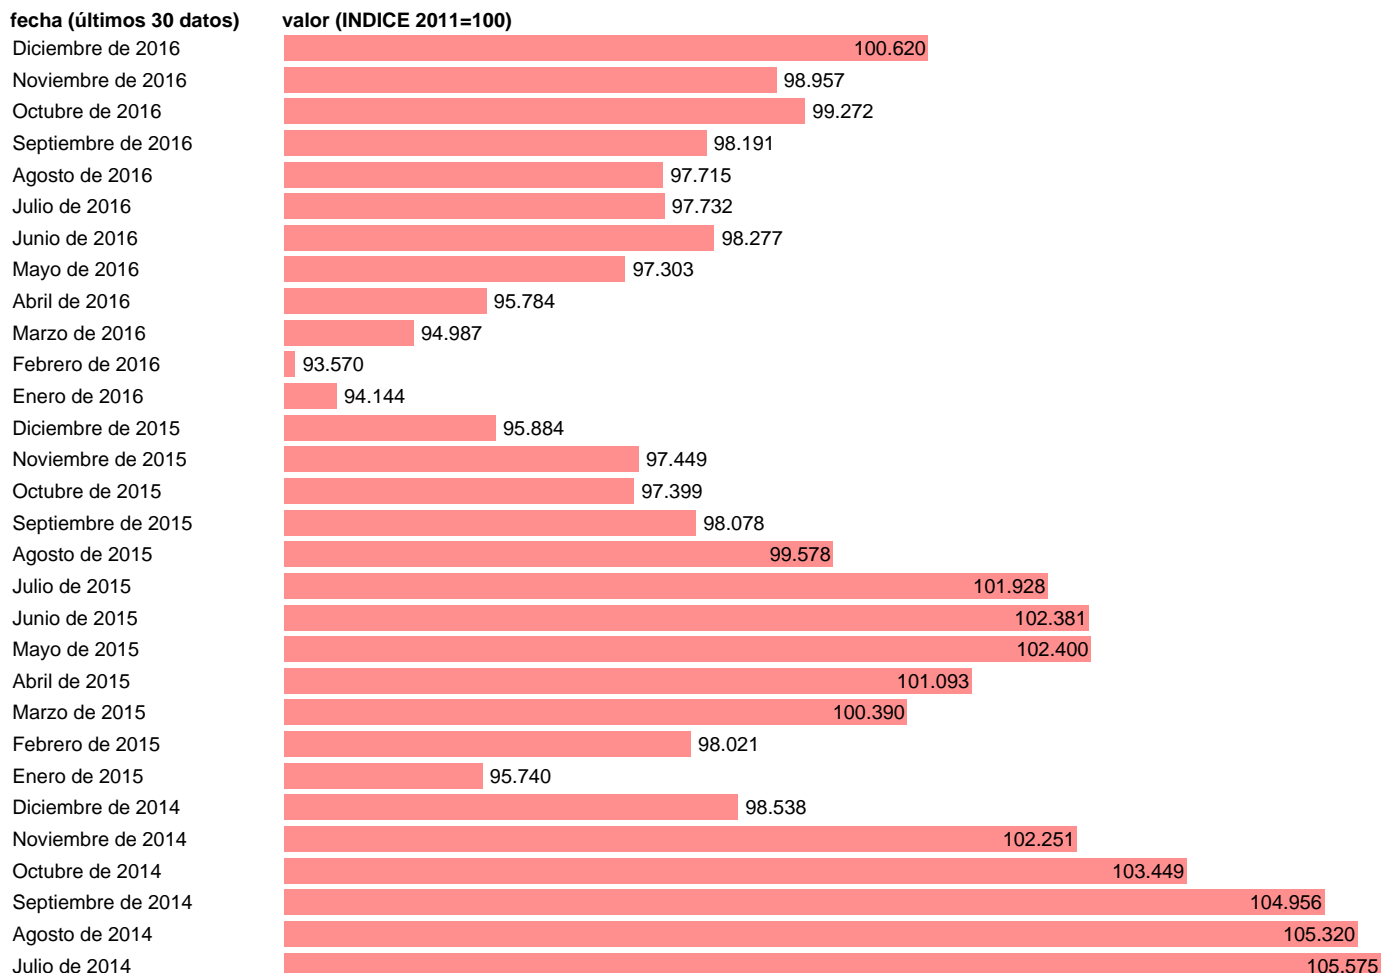

## IPC TRANSPORTES EN CATALUÑA

Estadística: [IPC TRANSPORTES EN CATALUÑA](#)

Enlace permanente (Permalink): <https://tematicas.org/M1/409r0809/>

Notas: **ACTUALIZA: SGACPE (ÁREA DE PRECIOS)**

Fuente: **INE.**

Frecuencia: **Mensual.**

Unidades: **INDICE 2011=100.**

Datos disponibles desde **Enero de 2002** hasta **Diciembre de 2016.**

Valor más alto alcanzado en Septiembre de 2012: **108.239.**

Valor más bajo alcanzado en Enero de 2002: **69.437.**

[Pulse aquí](#) para acceder a los datos completos actualizados y a la representación gráfica estadística.