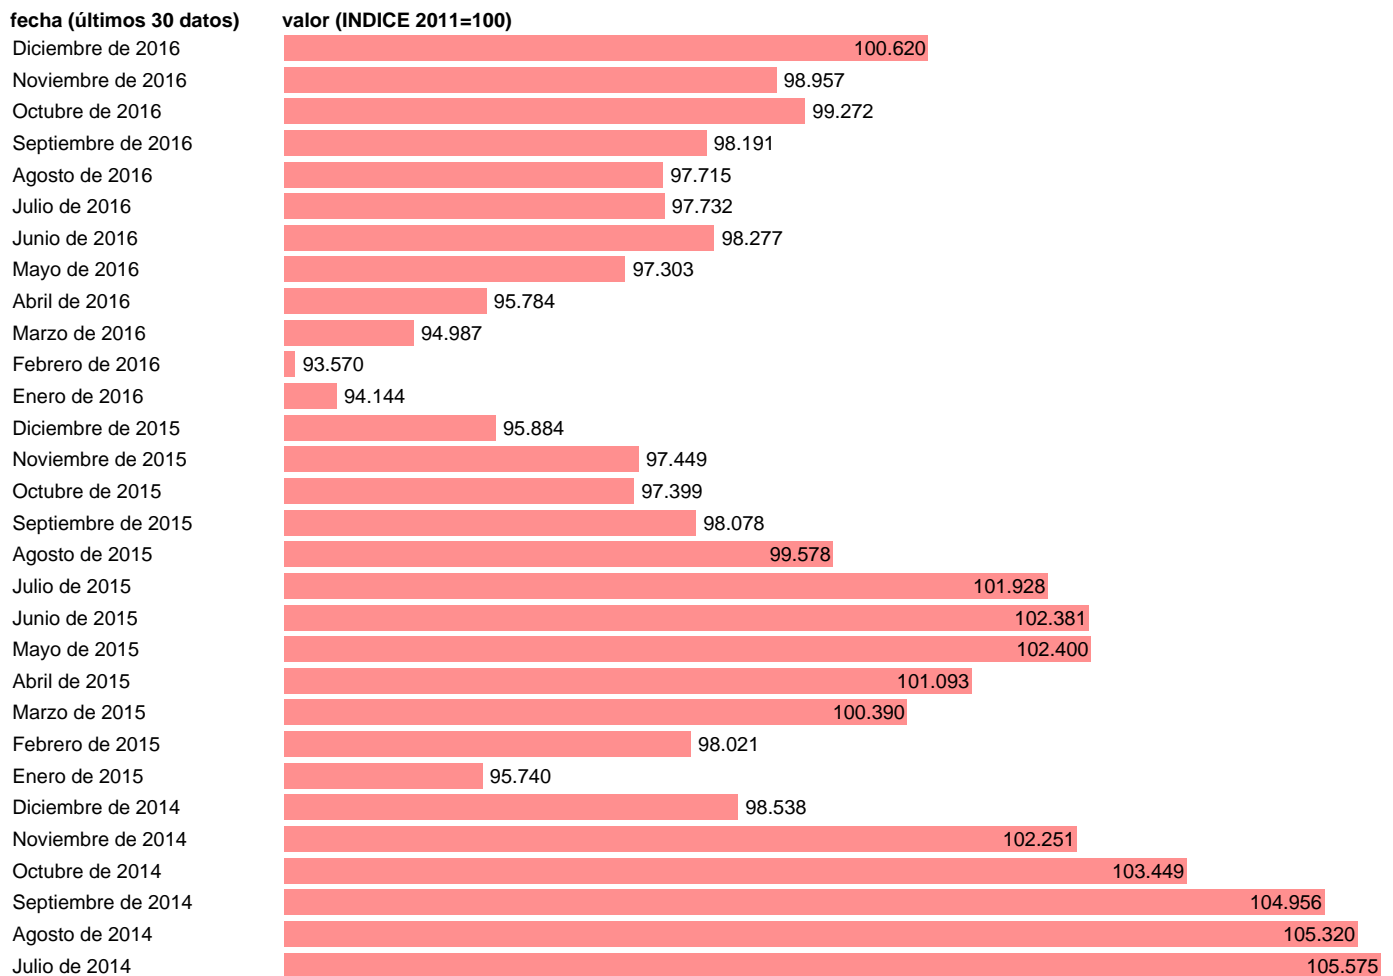

IPC TRANSPORTES EN CATALUÑA

Estadística: [IPC TRANSPORTES EN CATALUÑA](#)

Enlace permanente (Permalink): <https://tematicas.org/M1/4h09r0809/>

Notas: **ACTUALIZA: SGACPE (ÁREA DE PRECIOS)**

Fuente: **INE.**

Frecuencia: **Mensual.**

Unidades: **INDICE 2011=100.**

Datos disponibles desde **Enero de 2002** hasta **Diciembre de 2016.**

Valor más alto alcanzado en Septiembre de 2012: **108.239.**

Valor más bajo alcanzado en Enero de 2002: **69.437.**

[Pulse aquí](#) para acceder a los datos completos actualizados y a la representación gráfica estadística.