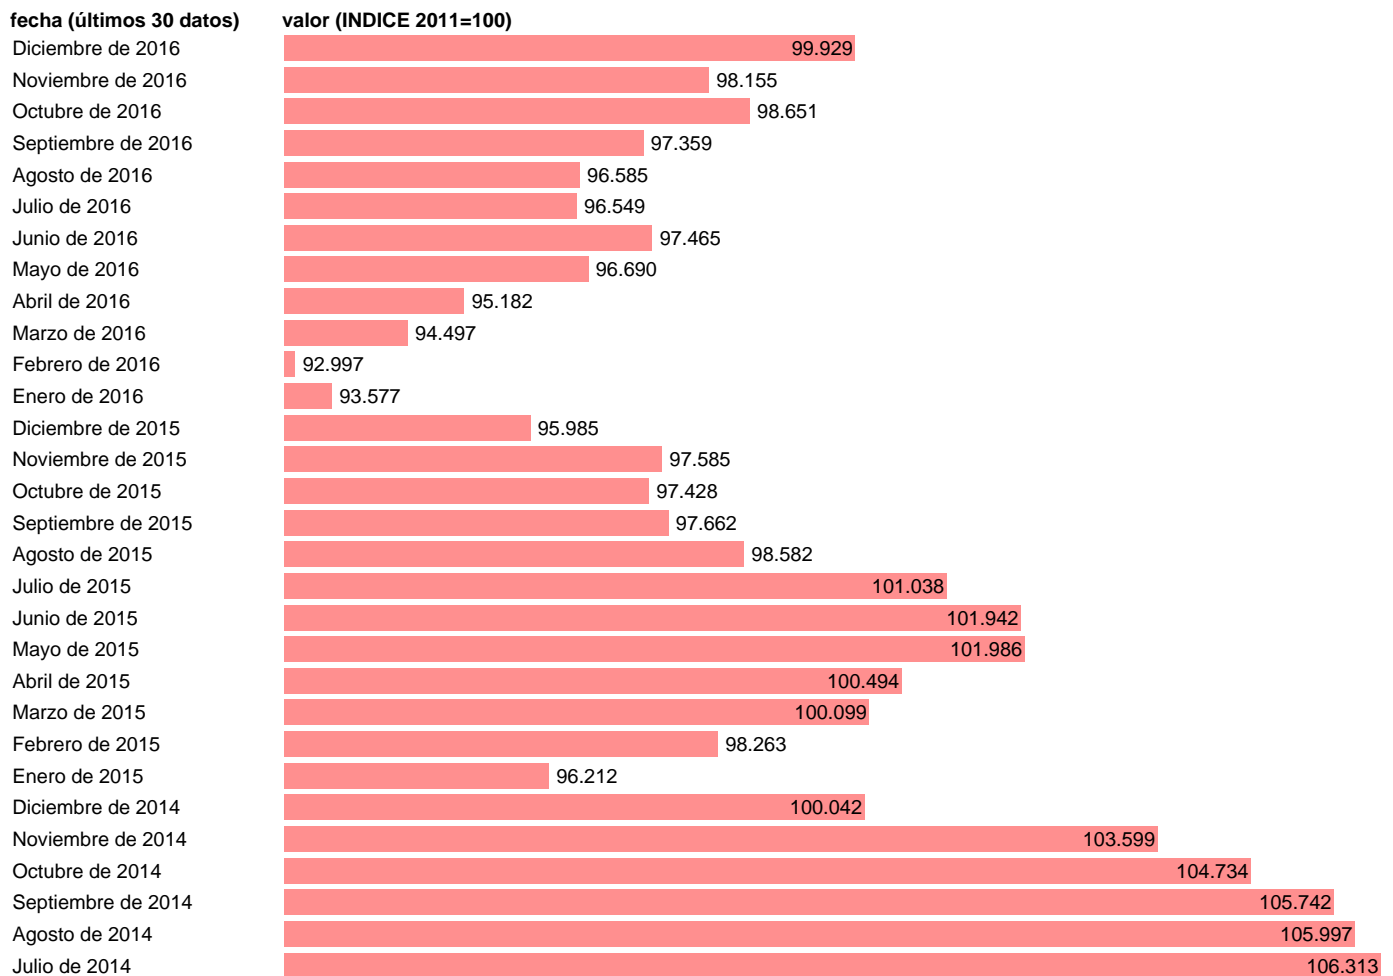

IPC TRANSPORTES EN CASTILLA-LEÓN

Estadística: [IPC TRANSPORTES EN CASTILLA-LEÓN](#)

Enlace permanente (Permalink): <https://tematicas.org/M1/409r0807/>

Notas: **ACTUALIZA: SGACPE (ÁREA DE PRECIOS)**

Fuente: **INE.**

Frecuencia: **Mensual.**

Unidades: **INDICE 2011=100.**

Datos disponibles desde **Enero de 2002** hasta **Diciembre de 2016.**

Valor más alto alcanzado en Septiembre de 2012: **108.723.**

Valor más bajo alcanzado en Enero de 2002: **71.959.**

[Pulse aquí](#) para acceder a los datos completos actualizados y a la representación gráfica estadística.