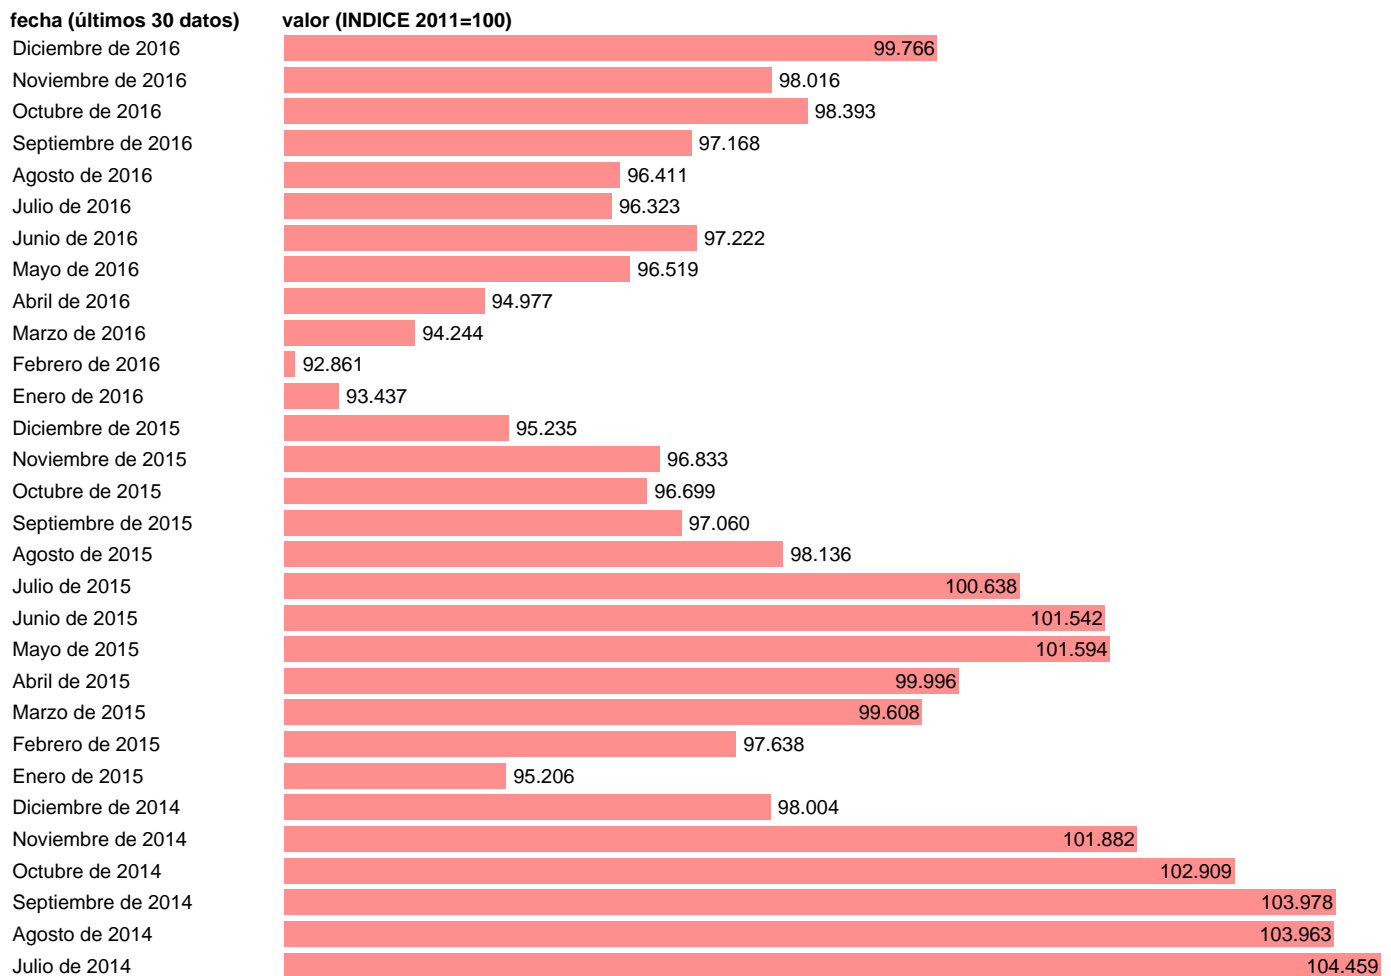

Fuente: **INE.**

Frecuencia: **Mensual.**

Unidades: **INDICE 2011=100.**

Datos disponibles desde **Enero de 2002** hasta **Diciembre de 2016.**

Valor más alto alcanzado en Septiembre de 2012: **107.589.**

Valor más bajo alcanzado en Enero de 2002: **70.155.**

[Pulse aquí](#) para acceder a los datos completos actualizados y a la representación gráfica estadística.