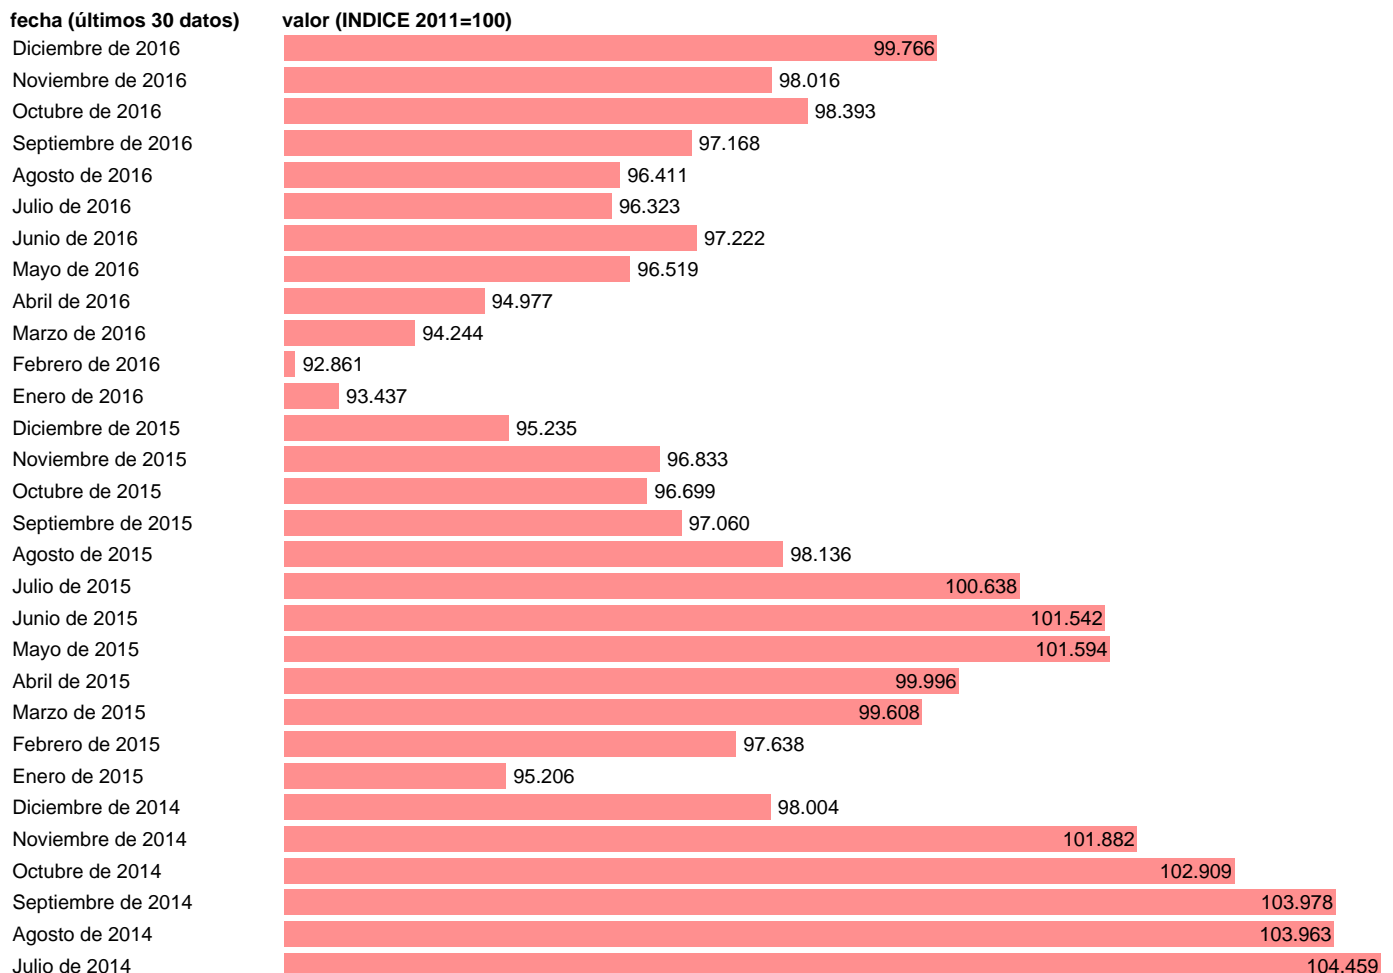

Fuente: **INE.**

Frecuencia: **Mensual.**

Unidades: **INDICE 2011=100.**

Datos disponibles desde **Enero de 2002** hasta **Diciembre de 2016**.

Valor más alto alcanzado en Septiembre de 2012: **107.589**.

Valor más bajo alcanzado en Enero de 2002: **70.155**.

[Pulse aquí](#) para acceder a los datos completos actualizados y a la representación gráfica estadística.