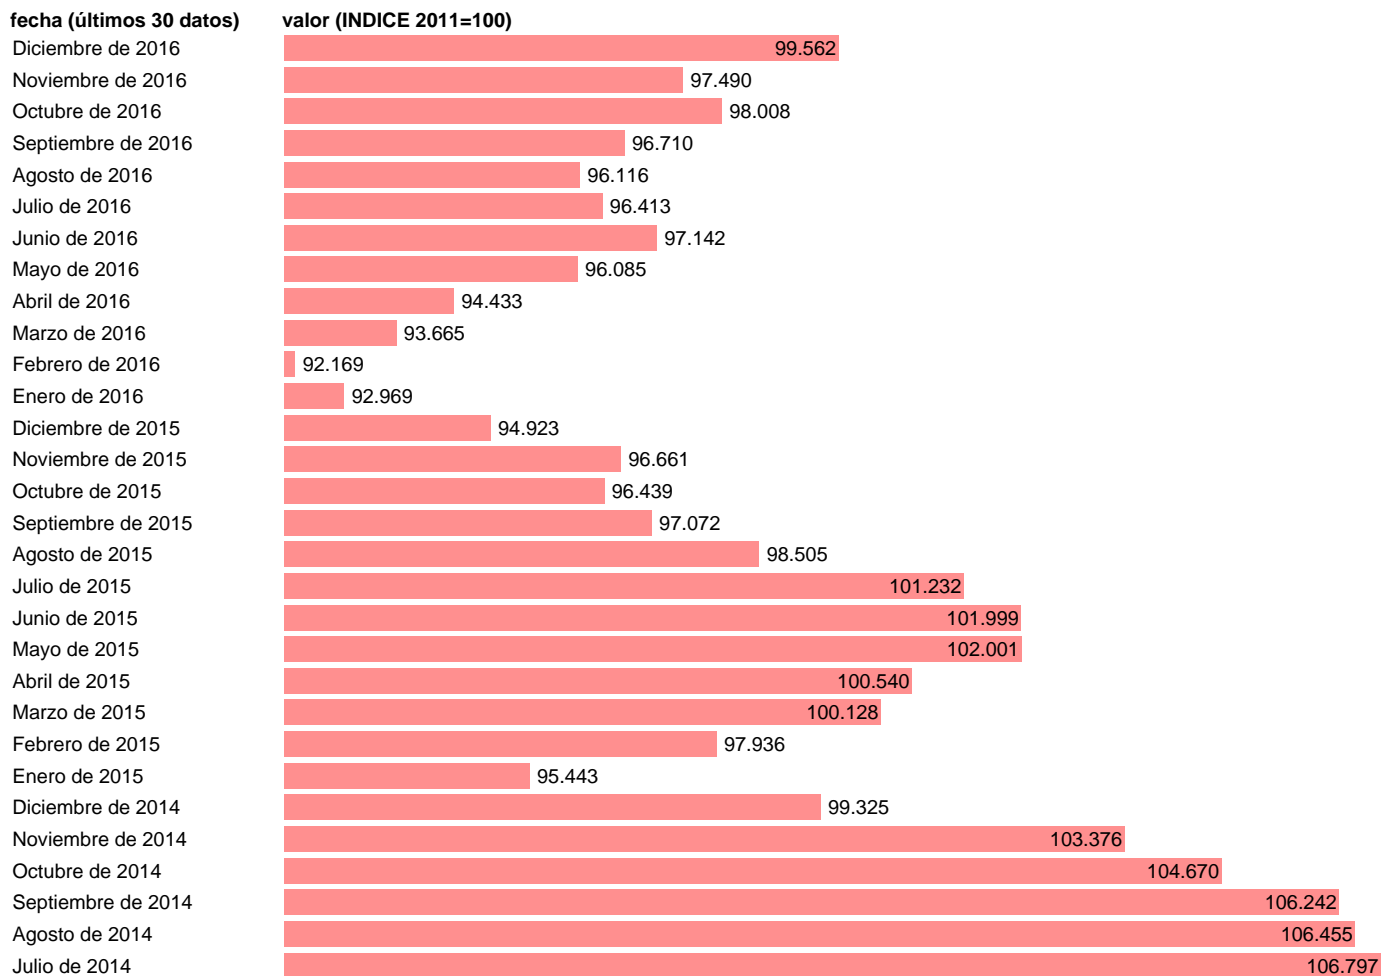

IPC TRANSPORTES EN CANTABRIA

Estadística: [IPC TRANSPORTES EN CANTABRIA](#)

Enlace permanente (Permalink): <https://tematicas.org/M1/409r0806/>

Notas: **ACTUALIZA: SGACPE (ÁREA DE PRECIOS)**

Fuente: **INE.**

Frecuencia: **Mensual.**

Unidades: **INDICE 2011=100.**

Datos disponibles desde **Enero de 2002** hasta **Diciembre de 2016.**

Valor más alto alcanzado en Septiembre de 2012: **109.519.**

Valor más bajo alcanzado en Enero de 2002: **69.485.**

[Pulse aquí](#) para acceder a los datos completos actualizados y a la representación gráfica estadística.